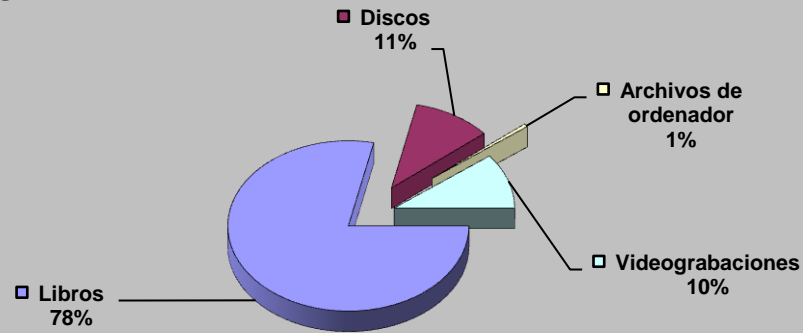

Fondos

Préstamo a usuarios

Visitantes

VISITANTES