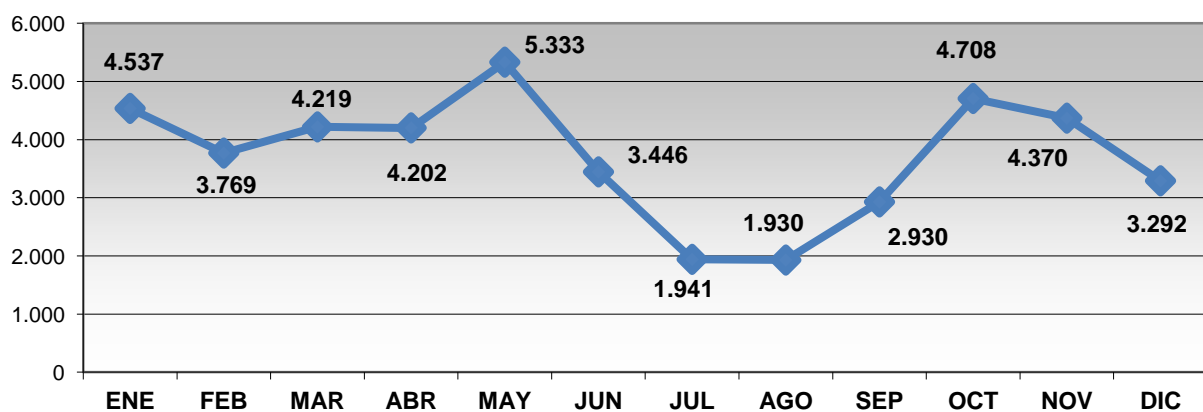

Guías de Lectura	1
Otras Publicaciones	0
Cursos mediateca	5
Usuarios cursos mediateca	244

VISITANTES

Visitantes hombres	22.904
Visitantes mujeres	18.343
Visitantes niños	1.625
Visitantes niñas	1.804
Visitantes adultos	41.247
Visitantes infantiles	3.429
Total visitantes/año	44.676
Total usuarios actividades/año	2.378
Visitas al Blog	0
Seguidores Facebook	0
Seguidores Twitter	0
Seguidores Pinterest	37
Seguidores otras Redes Sociales	0

Usuarios mediateca **6.736**

Total usuarios mediateca+cursos mediateca **6.980**

DISTRIBUCIÓN DE GASTO

Libros y otros soportes	0,00 €	Publicaciones periódicas	5.718,04 €
Total fondo	0,00 €	Total gasto (fondo y publ. periódicas)	5.718,04 €

Fondos

Préstamo a usuarios

Visitantes

VISITANTES

PRÉSTAMOS

USUARIOS (INTERANUAL)

PRÉSTAMO (INTERANUAL)

MEDIATECA (INTERANUAL)