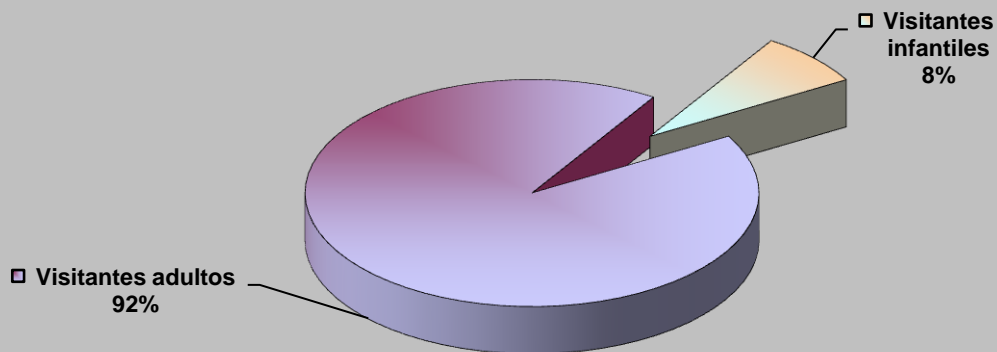

Guías de Lectura	1
Otras Publicaciones	0
Cursos mediateca	5
Usuarios cursos mediateca	244

VISITANTES

Visitantes hombres	22.904
Visitantes mujeres	18.343
Visitantes niños	1.625
Visitantes niñas	1.804
Visitantes adultos	41.247
Visitantes infantiles	3.429
Total visitantes/año	44.676
Total usuarios actividades/año	2.378
Visitas al Blog	0
Seguidores Facebook	0
Seguidores Twitter	0
Seguidores Pinterest	37
Seguidores otras Redes Sociales	0

Usuarios mediateca **6.736**

Total usuarios mediateca+cursos mediateca **6.980**

DISTRIBUCIÓN DE GASTO

Libros y otros soportes	0,00 €	Publicaciones periódicas	5.718,04 €
Total fondo	0,00 €	Total gasto (fondo y publ. periódicas)	5.718,04 €

Fondos

Préstamo a usuarios

Visitantes

VISITANTES

PRÉSTAMOS

USUARIOS (INTERANUAL)

PRÉSTAMO (INTERANUAL)

MEDIATECA (INTERANUAL)