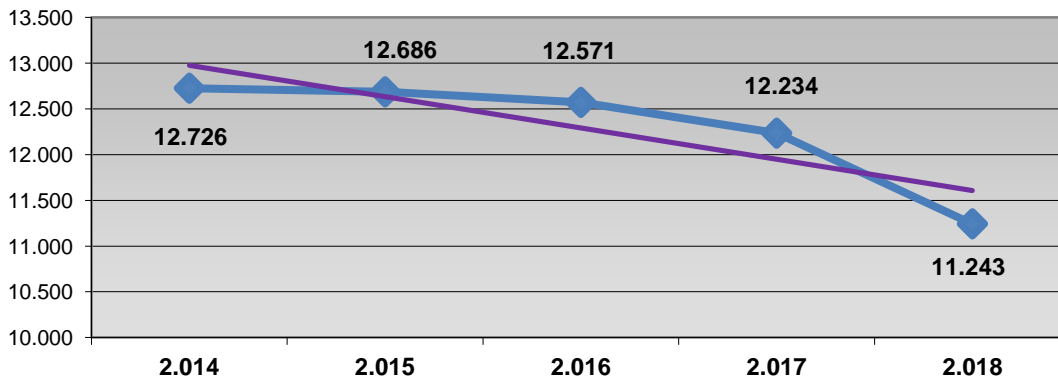

Guías de Lectura	1
Otras Publicaciones	0
Cursos mediateca	5
Usuarios cursos mediateca	244

VISITANTES

Visitantes hombres	22.904
Visitantes mujeres	18.343
Visitantes niños	1.625
Visitantes niñas	1.804
Visitantes adultos	41.247
Visitantes infantiles	3.429
Total visitantes/año	44.676
Total usuarios actividades/año	2.378
Visitas al Blog	0
Seguidores Facebook	0
Seguidores Twitter	0
Seguidores Pinterest	37
Seguidores otras Redes Sociales	0

Usuarios mediateca **6.736**

Total usuarios mediateca+cursos mediateca **6.980**

DISTRIBUCIÓN DE GASTO

Libros y otros soportes	0,00 €	Publicaciones periódicas	5.718,04 €
Total fondo	0,00 €	Total gasto (fondo y publ. periódicas)	5.718,04 €

Fondos

Préstamo a usuarios

Visitantes

VISITANTES

PRÉSTAMOS

USUARIOS (INTERANUAL)

PRÉSTAMO (INTERANUAL)

MEDIATECA (INTERANUAL)