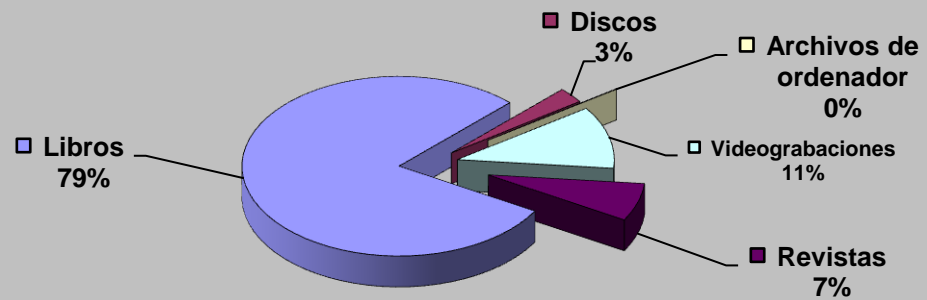

Guías de Lectura	1
Otras Publicaciones	0
Cursos mediateca	5
Usuarios cursos mediateca	244

VISITANTES

Visitantes hombres	22.904
Visitantes mujeres	18.343
Visitantes niños	1.625
Visitantes niñas	1.804
Visitantes adultos	41.247
Visitantes infantiles	3.429
Total visitantes/año	44.676
Total usuarios actividades/año	2.378
Visitas al Blog	0
Seguidores Facebook	0
Seguidores Twitter	0
Seguidores Pinterest	37
Seguidores otras Redes Sociales	0

Usuarios mediateca **6.736**

Total usuarios mediateca+cursos mediateca **6.980**

DISTRIBUCIÓN DE GASTO

Libros y otros soportes	0,00 €	Publicaciones periódicas	5.718,04 €
Total fondo	0,00 €	Total gasto (fondo y publ. periódicas)	5.718,04 €

Fondos

Préstamo a usuarios

Visitantes

VISITANTES

PRÉSTAMOS

USUARIOS (INTERANUAL)

PRÉSTAMO (INTERANUAL)

MEDIATECA (INTERANUAL)