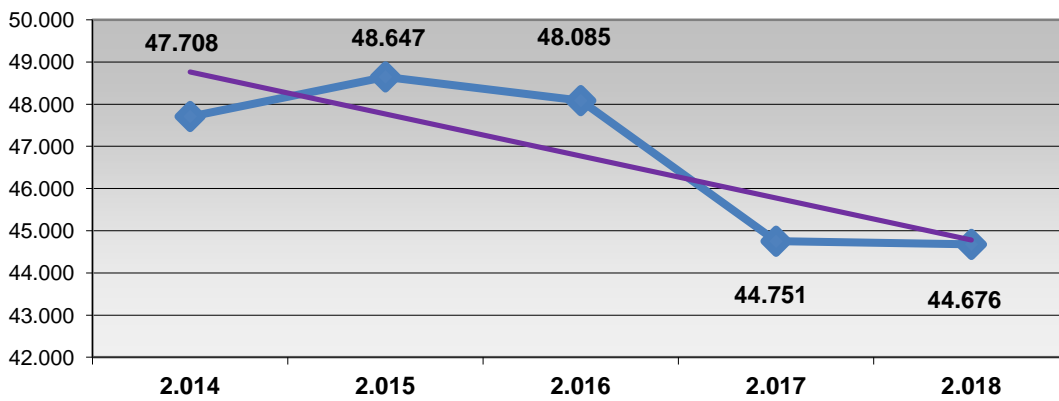

Guías de Lectura	1
Otras Publicaciones	0
Cursos mediateca	5
Usuarios cursos mediateca	244

VISITANTES

Visitantes hombres	22.904
Visitantes mujeres	18.343
Visitantes niños	1.625
Visitantes niñas	1.804
Visitantes adultos	41.247
Visitantes infantiles	3.429
Total visitantes/año	44.676
Total usuarios actividades/año	2.378
Visitas al Blog	0
Seguidores Facebook	0
Seguidores Twitter	0
Seguidores Pinterest	37
Seguidores otras Redes Sociales	0

Usuarios mediateca **6.736**

Total usuarios mediateca+cursos mediateca **6.980**

DISTRIBUCIÓN DE GASTO

Libros y otros soportes	0,00 €	Publicaciones periódicas	5.718,04 €
Total fondo	0,00 €	Total gasto (fondo y publ. periódicas)	5.718,04 €

Fondos

Préstamo a usuarios

Visitantes

VISITANTES

PRÉSTAMOS

USUARIOS (INTERANUAL)

PRÉSTAMO (INTERANUAL)

MEDIATECA (INTERANUAL)