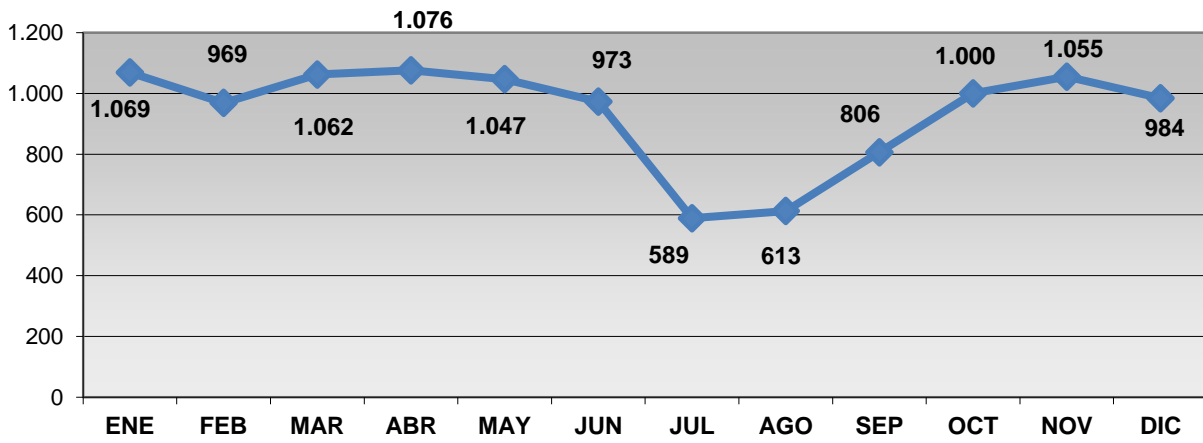

Guías de Lectura	1
Otras Publicaciones	0
Cursos mediateca	5
Usuarios cursos mediateca	244

VISITANTES

Visitantes hombres	22.904
Visitantes mujeres	18.343
Visitantes niños	1.625
Visitantes niñas	1.804
Visitantes adultos	41.247
Visitantes infantiles	3.429
Total visitantes/año	44.676
Total usuarios actividades/año	2.378
Visitas al Blog	0
Seguidores Facebook	0
Seguidores Twitter	0
Seguidores Pinterest	37
Seguidores otras Redes Sociales	0

Usuarios mediateca **6.736**

Total usuarios mediateca+cursos mediateca **6.980**

DISTRIBUCIÓN DE GASTO

Libros y otros soportes	0,00 €	Publicaciones periódicas	5.718,04 €
Total fondo	0,00 €	Total gasto (fondo y publ. periódicas)	5.718,04 €

Fondos

Préstamo a usuarios

Visitantes

VISITANTES

PRÉSTAMOS

USUARIOS (INTERANUAL)

PRÉSTAMO (INTERANUAL)

MEDIATECA (INTERANUAL)