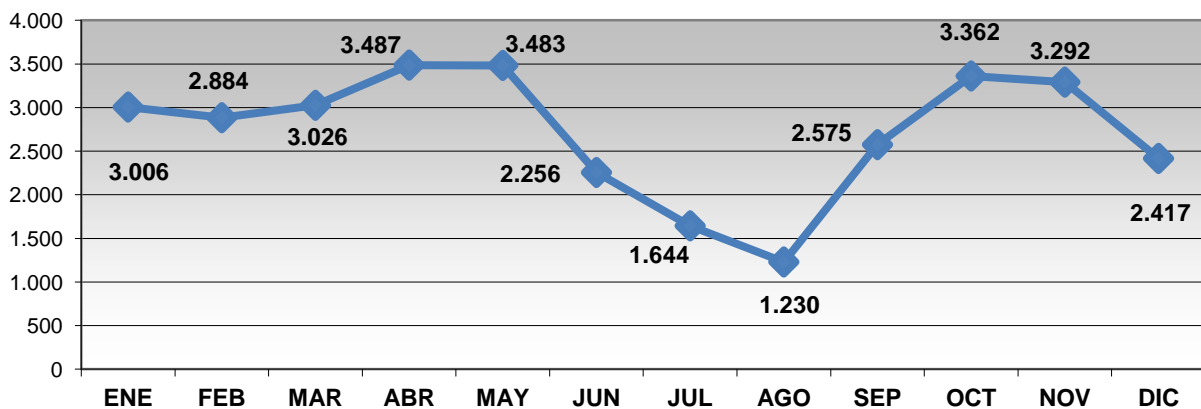

VISITANTES

Visitantes hombres	14.724
Visitantes mujeres	12.235
Visitantes niños	2.772
Visitantes niñas	2.931
Visitantes adultos	26.959
Visitantes infantiles	5.703
Total visitantes/año	32.662
Total usuarios actividades/año	1.525
Visitas al Blog	0
Seguidores Facebook	656
Seguidores Twitter	416
Seguidores Pinterest	0
Seguidores otras Redes Sociales	453

Guías de Lectura	4	Usuarios mediateca	1.477
Otras Publicaciones	16	Total usuarios mediateca+cursos mediateca	1.483
Cursos mediateca	1		
Usuarios cursos mediateca	6		

DISTRIBUCIÓN DE GASTO

Libros y otros soportes	0,00 €	Publicaciones periódicas	5.373,09 €
Total fondo	0,00 €	Total gasto (fondo y publ. periódicas)	5.373,09 €

Fondos

Préstamo a usuarios

Visitantes

VISITANTES

PRÉSTAMOS

USUARIOS (INTERANUAL)

PRÉSTAMO (INTERANUAL)

MEDIATECA (INTERANUAL)