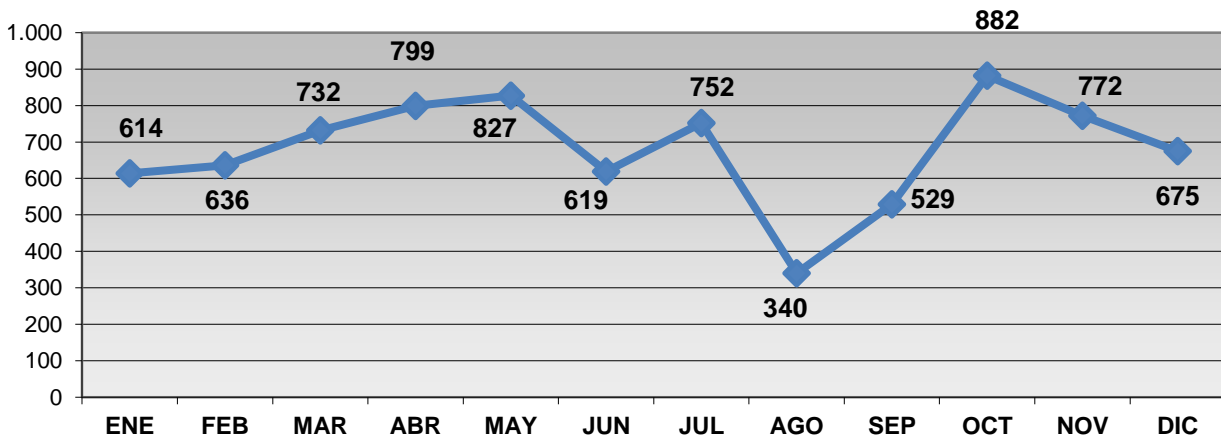

VISITANTES

Visitantes hombres	14.724
Visitantes mujeres	12.235
Visitantes niños	2.772
Visitantes niñas	2.931
Visitantes adultos	26.959
Visitantes infantiles	5.703
Total visitantes/año	32.662
Total usuarios actividades/año	1.525
Visitas al Blog	0
Seguidores Facebook	656
Seguidores Twitter	416
Seguidores Pinterest	0
Seguidores otras Redes Sociales	453

Guías de Lectura	4	Usuarios mediateca	1.477
Otras Publicaciones	16	Total usuarios mediateca+cursos mediateca	1.483
Cursos mediateca	1		
Usuarios cursos mediateca	6		

DISTRIBUCIÓN DE GASTO

Libros y otros soportes	0,00 €	Publicaciones periódicas	5.373,09 €
Total fondo	0,00 €	Total gasto (fondo y publ. periódicas)	5.373,09 €

Fondos

Préstamo a usuarios

Visitantes

VISITANTES

PRÉSTAMOS

USUARIOS (INTERANUAL)

PRÉSTAMO (INTERANUAL)

MEDIATECA (INTERANUAL)