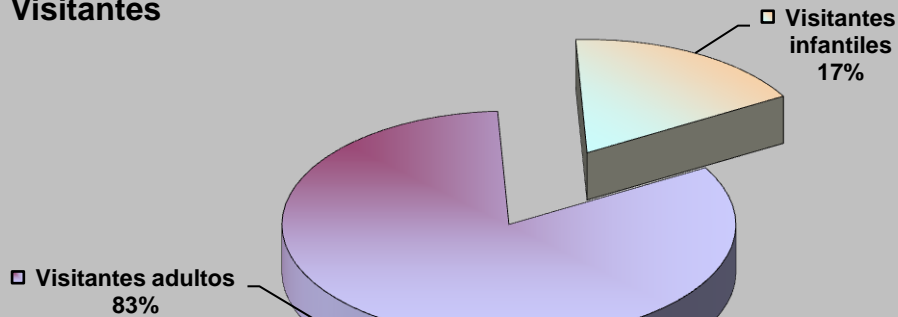

VISITANTES

Visitantes hombres	14.724
Visitantes mujeres	12.235
Visitantes niños	2.772
Visitantes niñas	2.931
Visitantes adultos	26.959
Visitantes infantiles	5.703
Total visitantes/año	32.662
Total usuarios actividades/año	1.525
Visitas al Blog	0
Seguidores Facebook	656
Seguidores Twitter	416
Seguidores Pinterest	0
Seguidores otras Redes Sociales	453

Guías de Lectura	4	Usuarios mediateca	1.477
Otras Publicaciones	16	Total usuarios mediateca+cursos mediateca	1.483
Cursos mediateca	1		
Usuarios cursos mediateca	6		

DISTRIBUCIÓN DE GASTO

Libros y otros soportes	0,00 €	Publicaciones periódicas	5.373,09 €
Total fondo	0,00 €	Total gasto (fondo y publ. periódicas)	5.373,09 €

Fondos

Préstamo a usuarios

Visitantes

VISITANTES

PRÉSTAMOS

USUARIOS (INTERANUAL)

PRÉSTAMO (INTERANUAL)

MEDIATECA (INTERANUAL)