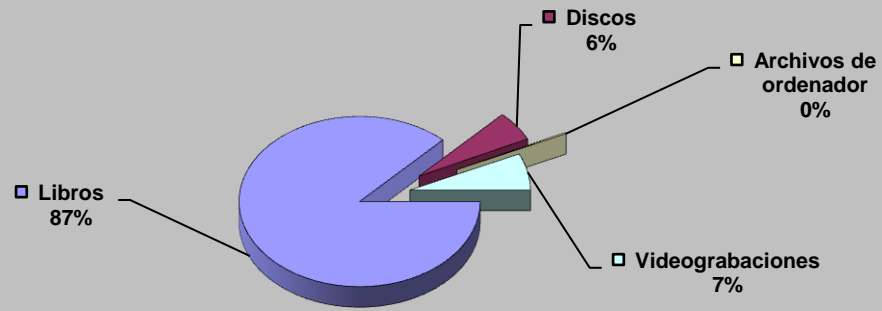

Fondos

Préstamo a usuarios

Visitantes

VISITANTES