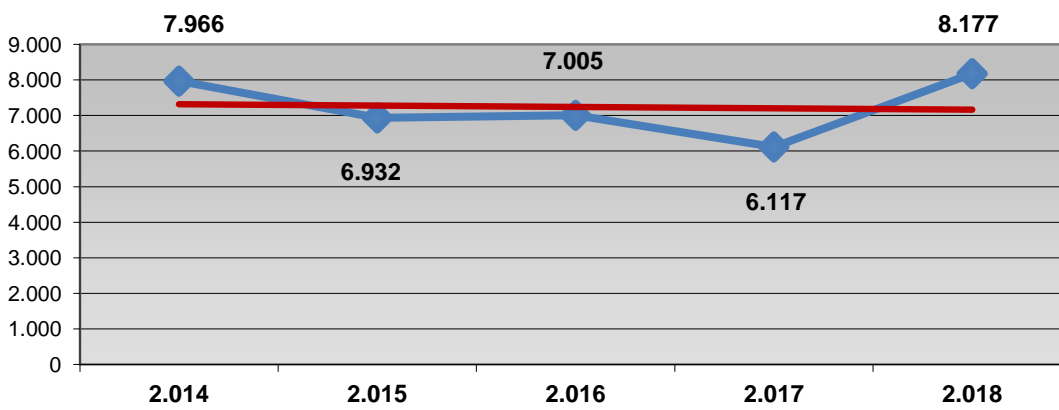

VISITANTES

Visitantes hombres	14.724
Visitantes mujeres	12.235
Visitantes niños	2.772
Visitantes niñas	2.931
Visitantes adultos	26.959
Visitantes infantiles	5.703
Total visitantes/año	32.662
Total usuarios actividades/año	1.525
Visitas al Blog	0
Seguidores Facebook	656
Seguidores Twitter	416
Seguidores Pinterest	0
Seguidores otras Redes Sociales	453

Fondos

Préstamo a usuarios

Visitantes

VISITANTES

PRÉSTAMOS

USUARIOS (INTERANUAL)

PRÉSTAMO (INTERANUAL)

MEDIATECA (INTERANUAL)