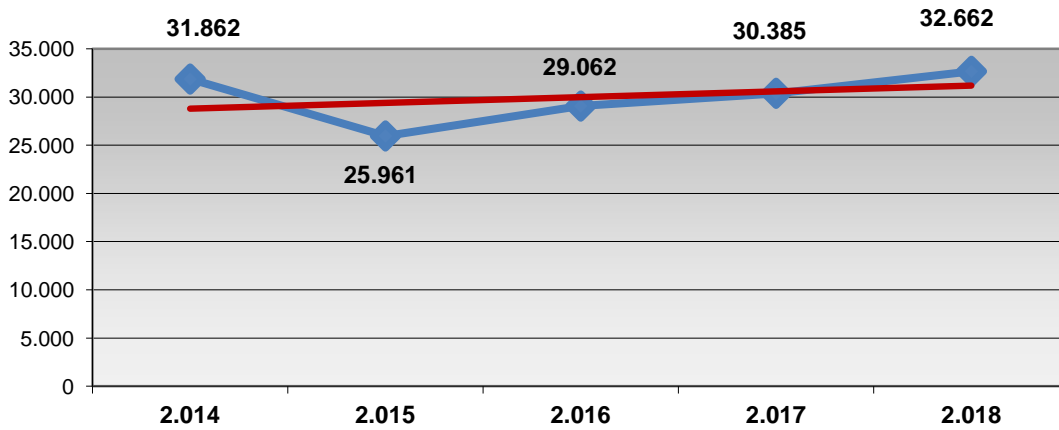

VISITANTES

Visitantes hombres	14.724
Visitantes mujeres	12.235
Visitantes niños	2.772
Visitantes niñas	2.931
Visitantes adultos	26.959
Visitantes infantiles	5.703
Total visitantes/año	32.662
Total usuarios actividades/año	1.525
Visitas al Blog	0
Seguidores Facebook	656
Seguidores Twitter	416
Seguidores Pinterest	0
Seguidores otras Redes Sociales	453

Guías de Lectura	4	Usuarios mediateca	1.477
Otras Publicaciones	16	Total usuarios mediateca+cursos mediateca	1.483
Cursos mediateca	1		
Usuarios cursos mediateca	6		

DISTRIBUCIÓN DE GASTO

Libros y otros soportes	0,00 €	Publicaciones periódicas	5.373,09 €
Total fondo	0,00 €	Total gasto (fondo y publ. periódicas)	5.373,09 €

Fondos

Préstamo a usuarios

Visitantes

VISITANTES

PRÉSTAMOS

USUARIOS (INTERANUAL)

PRÉSTAMO (INTERANUAL)

MEDIATECA (INTERANUAL)