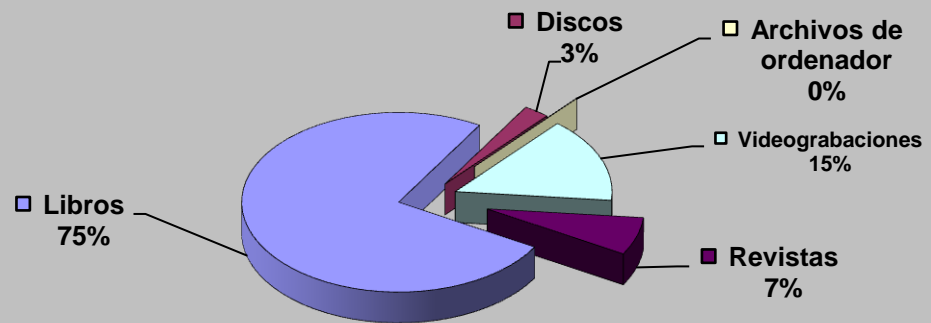

VISITANTES

Visitantes hombres	14.724
Visitantes mujeres	12.235
Visitantes niños	2.772
Visitantes niñas	2.931
Visitantes adultos	26.959
Visitantes infantiles	5.703
Total visitantes/año	32.662
Total usuarios actividades/año	1.525
Visitas al Blog	0
Seguidores Facebook	656
Seguidores Twitter	416
Seguidores Pinterest	0
Seguidores otras Redes Sociales	453

Guías de Lectura	4	Usuarios mediateca	1.477
Otras Publicaciones	16	Total usuarios mediateca+cursos mediateca	1.483
Cursos mediateca	1		
Usuarios cursos mediateca	6		

DISTRIBUCIÓN DE GASTO

Libros y otros soportes	0,00 €	Publicaciones periódicas	5.373,09 €
Total fondo	0,00 €	Total gasto (fondo y publ. periódicas)	5.373,09 €

Fondos

Préstamo a usuarios

Visitantes

VISITANTES

PRÉSTAMOS

USUARIOS (INTERANUAL)

PRÉSTAMO (INTERANUAL)

MEDIATECA (INTERANUAL)