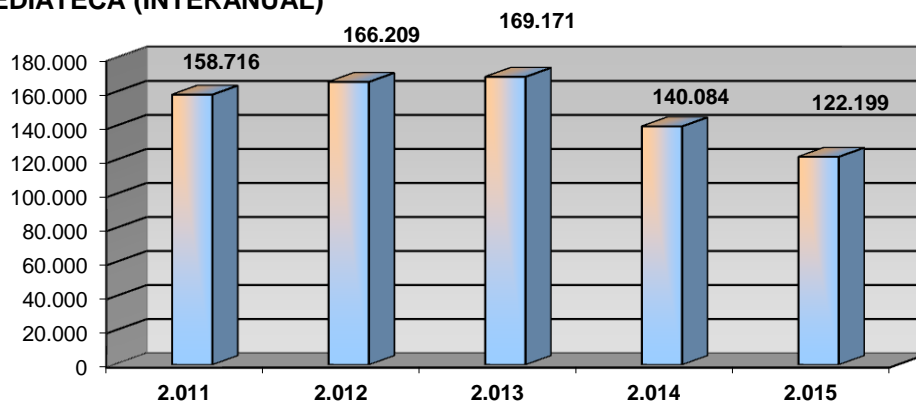

Cursos mediateca	65	Usuarios mediateca	113.238
Usuarios cursos mediateca	8.961	Total usuarios mediateca+cursos mediateca	122.199

DISTRIBUCIÓN DE GASTO

Libros y otros soportes	70.460,00 €	Publicaciones periódicas	66.632,94 €
Total fondo	70.460,00 €	Total gasto (fondo y publ. periódicas)	137.092,94 €

Fondos

Préstamo a usuarios

Visitantes

VISITANTES

PRÉSTAMOS

USUARIOS (INTERANUAL)

PRÉSTAMO (INTERANUAL)

MEDIATECA (INTERANUAL)