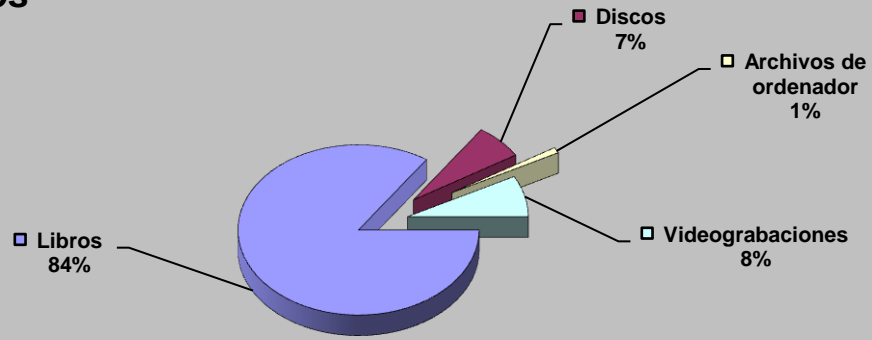

Fondos

Préstamo a usuarios

Visitantes

VISITANTES