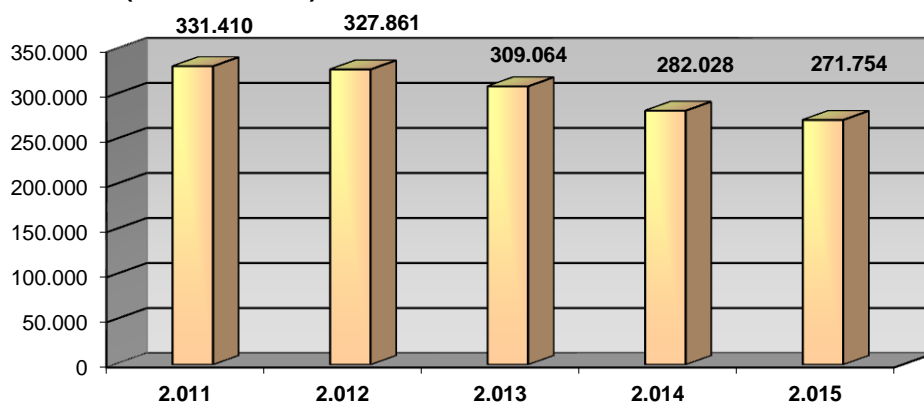

ACTIVIDADES CULTURALES

TIPO	Nº ACTIVIDADES
FU/Conocer Bib.	265
Exposiciones	365
Clubs de lectura	164
Hora cuentos	411
Talleres	201
Cursos	116
Expocuentos	47
Publicaciones	224
TOTAL	1.793

VISITANTES

Visitantes hombres	482.779
Visitantes mujeres	321.146
Visitantes niños	40.139
Visitantes niñas	46.630
Visitantes adultos	803.925
Visitantes infantiles	86.770
Total visitantes/año	890.695
Total usuarios actividades/año	25.742

Cursos mediateca	65	Usuarios mediateca	113.238
Usuarios cursos mediateca	8.961	Total usuarios mediateca+cursos mediateca	122.199

DISTRIBUCIÓN DE GASTO

Libros y otros soportes	70.460,00 €	Publicaciones periódicas	66.632,94 €
Total fondo	70.460,00 €	Total gasto (fondo y publ. periódicas)	137.092,94 €

Fondos

Préstamo a usuarios

Visitantes

VISITANTES

PRÉSTAMOS

USUARIOS (INTERANUAL)

PRÉSTAMO (INTERANUAL)

MEDIATECA (INTERANUAL)