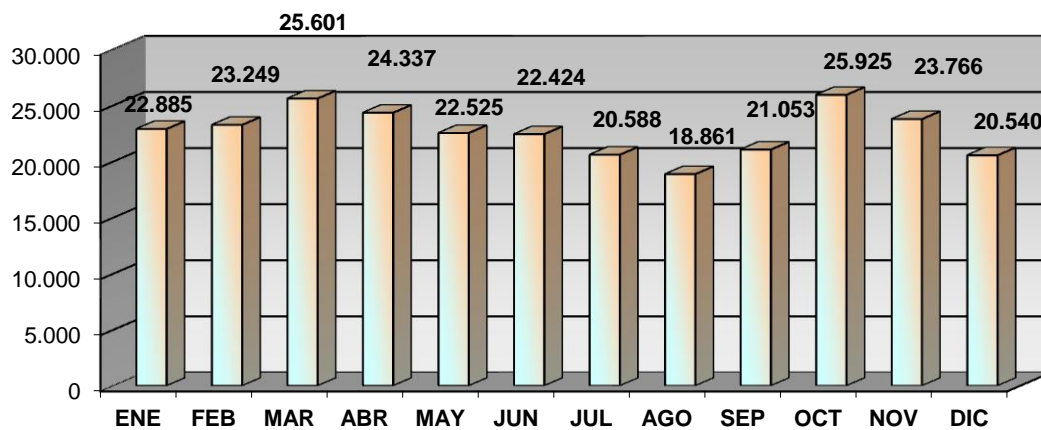

ACTIVIDADES CULTURALES

TIPO	Nº ACTIVIDADES
FU/Conocer Bib.	265
Exposiciones	365
Clubs de lectura	164
Hora cuentos	411
Talleres	201
Cursos	116
Expocuentos	47
Publicaciones	224
TOTAL	1.793

VISITANTES

Visitantes hombres	482.779
Visitantes mujeres	321.146
Visitantes niños	40.139
Visitantes niñas	46.630
Visitantes adultos	803.925
Visitantes infantiles	86.770
Total visitantes/año	890.695
Total usuarios actividades/año	25.742

Cursos mediateca	65	Usuarios mediateca	113.238
Usuarios cursos mediateca	8.961	Total usuarios mediateca+cursos mediateca	122.199

DISTRIBUCIÓN DE GASTO

Libros y otros soportes	70.460,00 €	Publicaciones periódicas	66.632,94 €
Total fondo	70.460,00 €	Total gasto (fondo y publ. periódicas)	137.092,94 €

Fondos

Préstamo a usuarios

Visitantes

VISITANTES

PRÉSTAMOS

USUARIOS (INTERANUAL)

PRÉSTAMO (INTERANUAL)

MEDIATECA (INTERANUAL)

Préstamos 2015

Promedio de préstamos por documento

Índice rotación fondos
Media índice rotación fondos en la Red

Usos mediatecas 2015

Promedio usos mediateca por equipo

Mediateca - Usos por equipo
Media usos por equipo en la Red