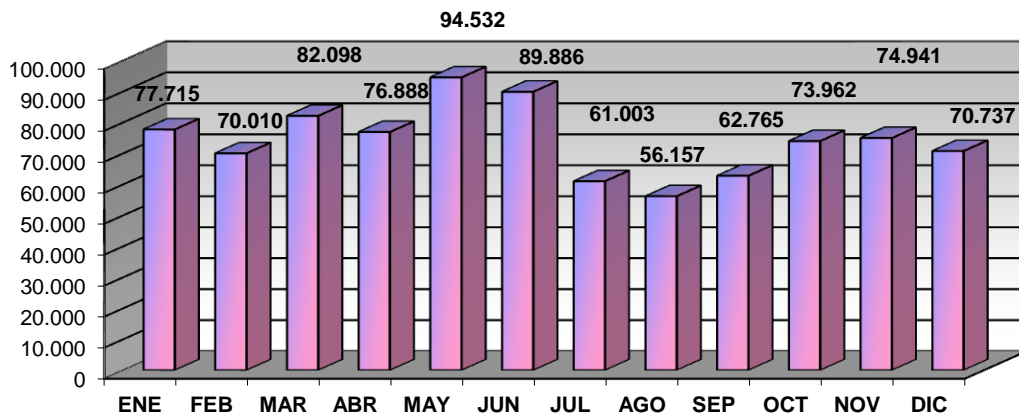

ACTIVIDADES CULTURALES

TIPO	Nº ACTIVIDADES
FU/Conocer Bib.	265
Exposiciones	365
Clubs de lectura	164
Hora cuentos	411
Talleres	201
Cursos	116
Expocuentos	47
Publicaciones	224
TOTAL	1.793

VISITANTES

Visitantes hombres	482.779
Visitantes mujeres	321.146
Visitantes niños	40.139
Visitantes niñas	46.630
Visitantes adultos	803.925
Visitantes infantiles	86.770
Total visitantes/año	890.695
Total usuarios actividades/año	25.742

Cursos mediateca	65	Usuarios mediateca	113.238
Usuarios cursos mediateca	8.961	Total usuarios mediateca+cursos mediateca	122.199

DISTRIBUCIÓN DE GASTO

Libros y otros soportes	70.460,00 €	Publicaciones periódicas	66.632,94 €
Total fondo	70.460,00 €	Total gasto (fondo y publ. periódicas)	137.092,94 €

Fondos

Préstamo a usuarios

Visitantes

VISITANTES

PRÉSTAMOS

USUARIOS (INTERANUAL)

PRÉSTAMO (INTERANUAL)

MEDIATECA (INTERANUAL)

Préstamos 2015

Promedio de préstamos por documento

Índice rotación fondos
Media índice rotación fondos en la Red

Usos mediatecas 2015

Promedio usos mediateca por equipo

Mediateca - Usos por equipo
Media usos por equipo en la Red