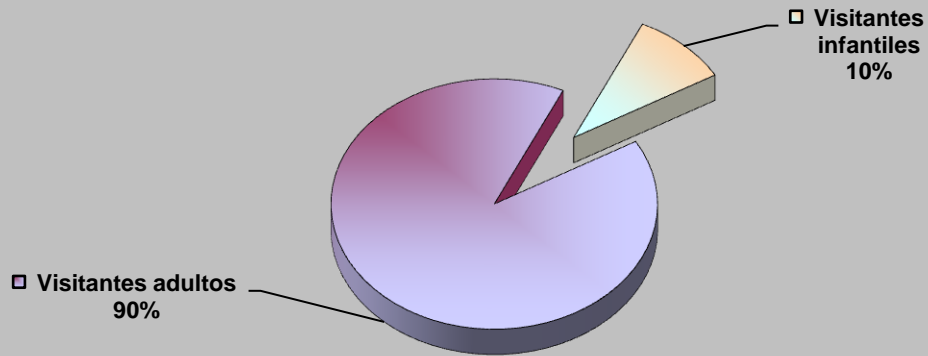

ACTIVIDADES CULTURALES

TIPO	Nº ACTIVIDADES
FU/Conocer Bib.	265
Exposiciones	365
Clubs de lectura	164
Hora cuentos	411
Talleres	201
Cursos	116
Expocuentos	47
Publicaciones	224
TOTAL	1.793

VISITANTES

Visitantes hombres	482.779
Visitantes mujeres	321.146
Visitantes niños	40.139
Visitantes niñas	46.630
Visitantes adultos	803.925
Visitantes infantiles	86.770
Total visitantes/año	890.695
Total usuarios actividades/año	25.742

Cursos mediateca	65	Usuarios mediateca	113.238
Usuarios cursos mediateca	8.961	Total usuarios mediateca+cursos mediateca	122.199

DISTRIBUCIÓN DE GASTO

Libros y otros soportes	70.460,00 €	Publicaciones periódicas	66.632,94 €
Total fondo	70.460,00 €	Total gasto (fondo y publ. periódicas)	137.092,94 €

Fondos

Préstamo a usuarios

Visitantes

VISITANTES

PRÉSTAMOS

USUARIOS (INTERANUAL)

PRÉSTAMO (INTERANUAL)

MEDIATECA (INTERANUAL)