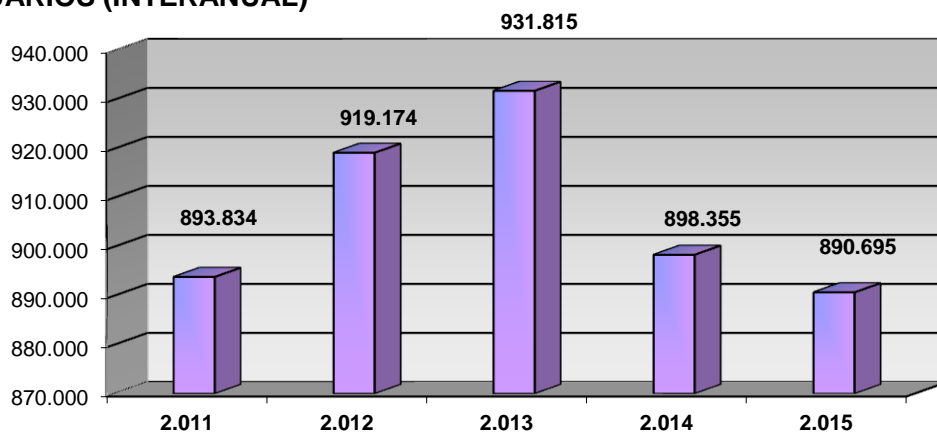

Cursos mediateca	65	Usuarios mediateca	113.238
Usuarios cursos mediateca	8.961	Total usuarios mediateca+cursos mediateca	122.199

DISTRIBUCIÓN DE GASTO

Libros y otros soportes	70.460,00 €	Publicaciones periódicas	66.632,94 €
Total fondo	70.460,00 €	Total gasto (fondo y publ. periódicas)	137.092,94 €

Fondos

Préstamo a usuarios

Visitantes

VISITANTES

PRÉSTAMOS

USUARIOS (INTERANUAL)

PRÉSTAMO (INTERANUAL)

MEDIATECA (INTERANUAL)