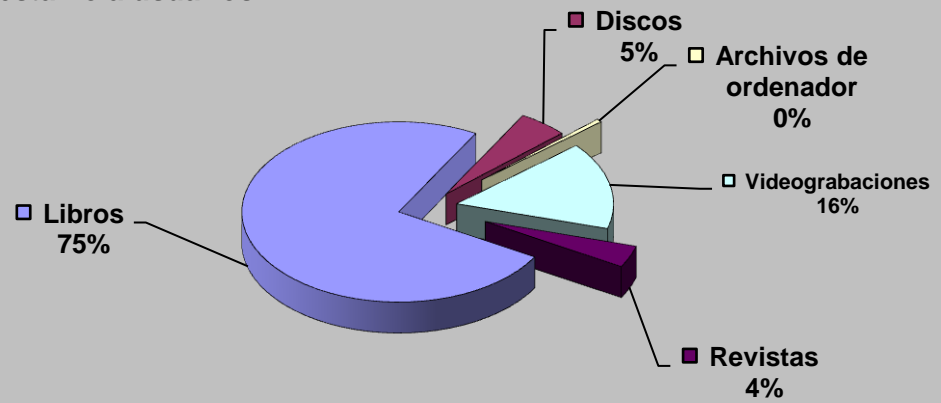

ACTIVIDADES CULTURALES

TIPO	Nº ACTIVIDADES
FU/Conocer Bib.	265
Exposiciones	365
Clubs de lectura	164
Hora cuentos	411
Talleres	201
Cursos	116
Expocuentos	47
Publicaciones	224
TOTAL	1.793

VISITANTES

Visitantes hombres	482.779
Visitantes mujeres	321.146
Visitantes niños	40.139
Visitantes niñas	46.630
Visitantes adultos	803.925
Visitantes infantiles	86.770
Total visitantes/año	890.695
Total usuarios actividades/año	25.742

Cursos mediateca	65	Usuarios mediateca	113.238
Usuarios cursos mediateca	8.961	Total usuarios mediateca+cursos mediateca	122.199

DISTRIBUCIÓN DE GASTO

Libros y otros soportes	70.460,00 €	Publicaciones periódicas	66.632,94 €
Total fondo	70.460,00 €	Total gasto (fondo y publ. periódicas)	137.092,94 €

Fondos

Préstamo a usuarios

Visitantes

VISITANTES

PRÉSTAMOS

USUARIOS (INTERANUAL)

PRÉSTAMO (INTERANUAL)

MEDIATECA (INTERANUAL)