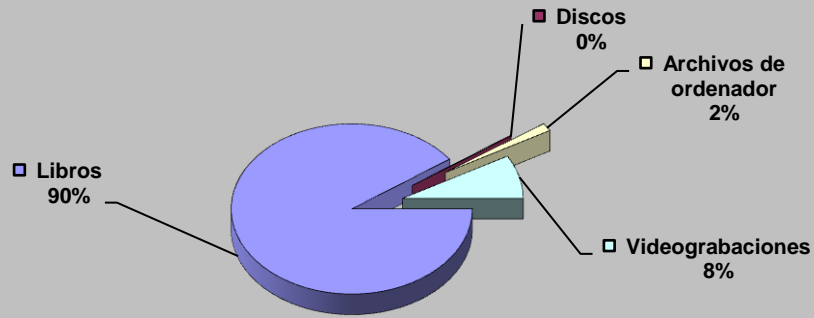

Fondos

Préstamo a usuarios

Visitantes

VISITANTES