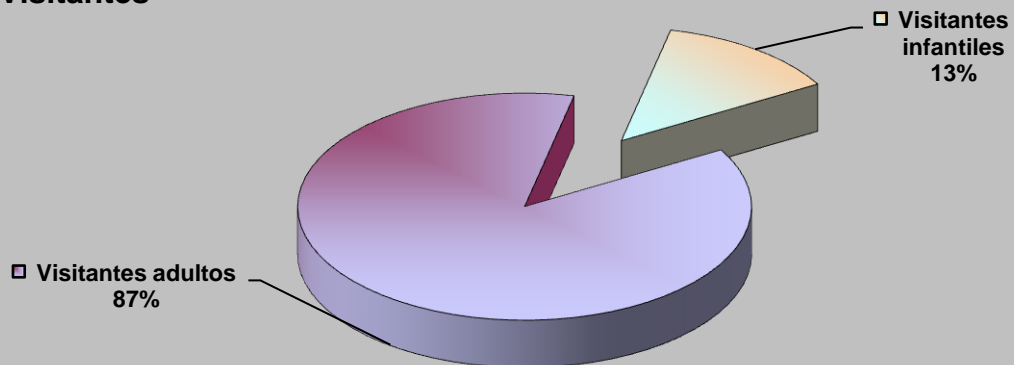

TIPO	Nº ACTIVIDADES
FU/Conocer Bib.	26
Exposiciones	0
Clubs de lectura	0
Hora cuentos	24
Charlas y Talleres	0
Cursos	19
Expocuentos	0
Publicaciones	0
TOTAL	69

VISITANTES

Visitantes hombres	20.863
Visitantes mujeres	11.736
Visitantes niños	2.677
Visitantes niñas	2.269
Visitantes adultos	32.598
Visitantes infantiles	4.946
Total visitantes/año	37.544
Total usuarios actividades/año	3.178

Cursos mediateca	17	Usuarios mediateca	8.302
Usuarios cursos mediateca	2.652	Total usuarios mediateca+cursos mediateca	10.954

DISTRIBUCIÓN DE GASTO

Libros y otros soportes	4.443,10 €	Publicaciones periódicas	4.521,75 €
Total fondo	4.443,10 €	Total gasto (fondo y publ. periódicas)	8.964,85 €

Fondos

Préstamo a usuarios

Visitantes

VISITANTES

PRÉSTAMOS

USUARIOS (INTERANUAL)

PRÉSTAMO (INTERANUAL)

MEDIATECA (INTERANUAL)