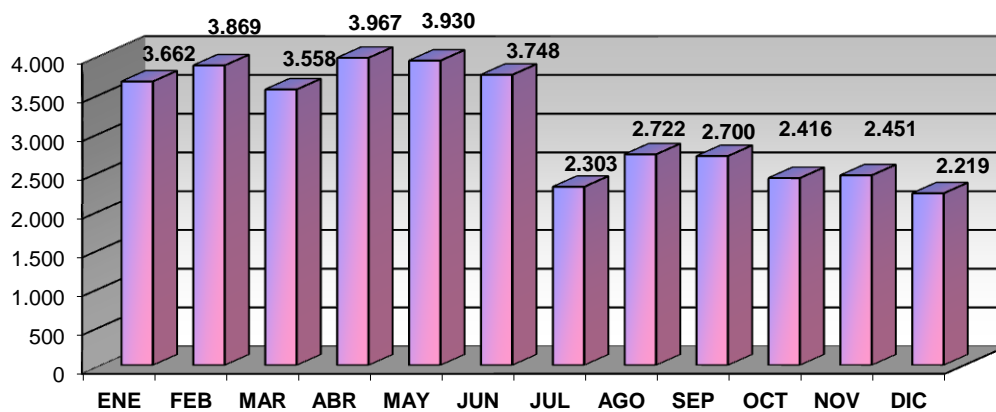

TIPO	Nº ACTIVIDADES
FU/Conocer Bib.	26
Exposiciones	0
Clubs de lectura	0
Hora cuentos	24
Charlas y Talleres	0
Cursos	19
Expocuentos	0
Publicaciones	0
TOTAL	69

VISITANTES

Visitantes hombres	20.863
Visitantes mujeres	11.736
Visitantes niños	2.677
Visitantes niñas	2.269
Visitantes adultos	32.598
Visitantes infantiles	4.946
Total visitantes/año	37.544
Total usuarios actividades/año	3.178

Cursos mediateca	17	Usuarios mediateca	8.302
Usuarios cursos mediateca	2.652	Total usuarios mediateca+cursos mediateca	10.954

DISTRIBUCIÓN DE GASTO

Libros y otros soportes	4.443,10 €	Publicaciones periódicas	4.521,75 €
Total fondo	4.443,10 €	Total gasto (fondo y publ. periódicas)	8.964,85 €

Fondos

Préstamo a usuarios

Visitantes

VISITANTES

PRÉSTAMOS

USUARIOS (INTERANUAL)

PRÉSTAMO (INTERANUAL)

MEDIATECA (INTERANUAL)