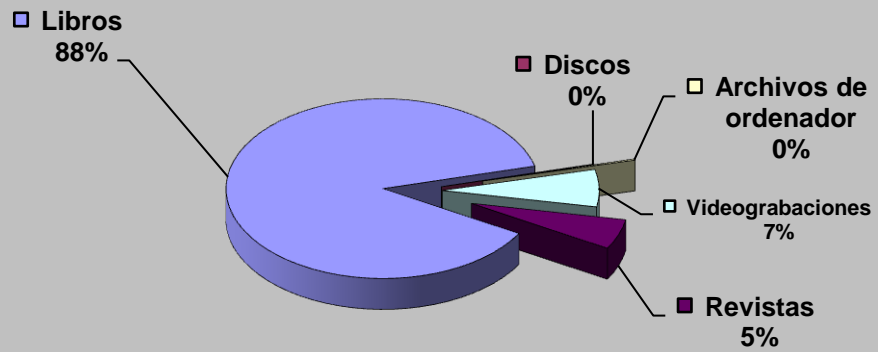

TIPO	Nº ACTIVIDADES
FU/Conocer Bib.	26
Exposiciones	0
Clubs de lectura	0
Hora cuentos	24
Charlas y Talleres	0
Cursos	19
Expocuentos	0
Publicaciones	0
TOTAL	69

VISITANTES

Visitantes hombres	20.863
Visitantes mujeres	11.736
Visitantes niños	2.677
Visitantes niñas	2.269
Visitantes adultos	32.598
Visitantes infantiles	4.946
Total visitantes/año	37.544
Total usuarios actividades/año	3.178

Cursos mediateca	17	Usuarios mediateca	8.302
Usuarios cursos mediateca	2.652	Total usuarios mediateca+cursos mediateca	10.954

DISTRIBUCIÓN DE GASTO

Libros y otros soportes	4.443,10 €	Publicaciones periódicas	4.521,75 €
Total fondo	4.443,10 €	Total gasto (fondo y publ. periódicas)	8.964,85 €

Fondos

Préstamo a usuarios

Visitantes

VISITANTES

PRÉSTAMOS

USUARIOS (INTERANUAL)

PRÉSTAMO (INTERANUAL)

MEDIATECA (INTERANUAL)