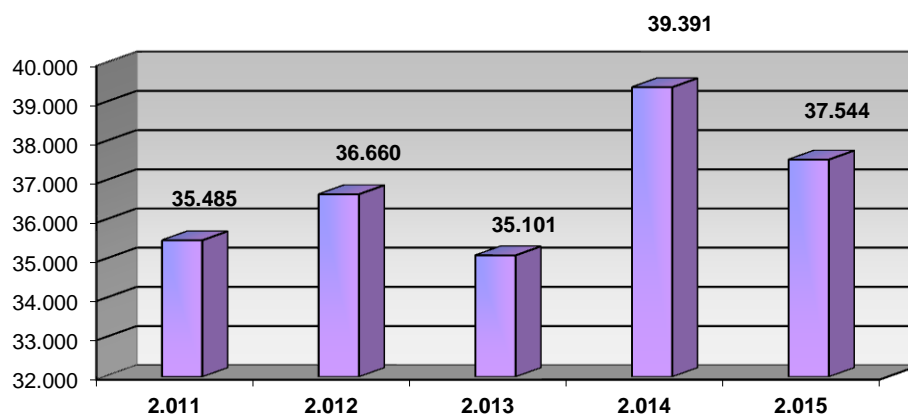

TIPO	Nº ACTIVIDADES
FU/Conocer Bib.	26
Exposiciones	0
Clubs de lectura	0
Hora cuentos	24
Charlas y Talleres	0
Cursos	19
Expocuentos	0
Publicaciones	0
TOTAL	69

VISITANTES

Visitantes hombres	20.863
Visitantes mujeres	11.736
Visitantes niños	2.677
Visitantes niñas	2.269
Visitantes adultos	32.598
Visitantes infantiles	4.946
Total visitantes/año	37.544
Total usuarios actividades/año	3.178

Cursos mediateca	17	Usuarios mediateca	8.302
Usuarios cursos mediateca	2.652	Total usuarios mediateca+cursos mediateca	10.954

DISTRIBUCIÓN DE GASTO

Libros y otros soportes	4.443,10 €	Publicaciones periódicas	4.521,75 €
Total fondo	4.443,10 €	Total gasto (fondo y publ. periódicas)	8.964,85 €

Fondos

Préstamo a usuarios

Visitantes

VISITANTES

PRÉSTAMOS

USUARIOS (INTERANUAL)

PRÉSTAMO (INTERANUAL)

MEDIATECA (INTERANUAL)