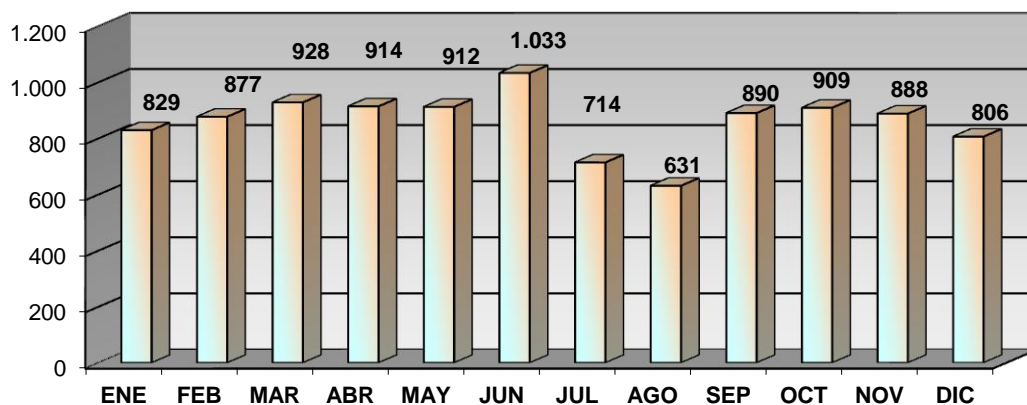

TIPO	Nº ACTIVIDADES
FU/Conocer Bib.	26
Exposiciones	0
Clubs de lectura	0
Hora cuentos	24
Charlas y Talleres	0
Cursos	19
Expocuentos	0
Publicaciones	0
TOTAL	69

VISITANTES

Visitantes hombres	20.863
Visitantes mujeres	11.736
Visitantes niños	2.677
Visitantes niñas	2.269
Visitantes adultos	32.598
Visitantes infantiles	4.946
Total visitantes/año	37.544
Total usuarios actividades/año	3.178

Cursos mediateca	17	Usuarios mediateca	8.302
Usuarios cursos mediateca	2.652	Total usuarios mediateca+cursos mediateca	10.954

DISTRIBUCIÓN DE GASTO

Libros y otros soportes	4.443,10 €	Publicaciones periódicas	4.521,75 €
Total fondo	4.443,10 €	Total gasto (fondo y publ. periódicas)	8.964,85 €

Fondos

Préstamo a usuarios

Visitantes

VISITANTES

PRÉSTAMOS

USUARIOS (INTERANUAL)

PRÉSTAMO (INTERANUAL)

MEDIATECA (INTERANUAL)