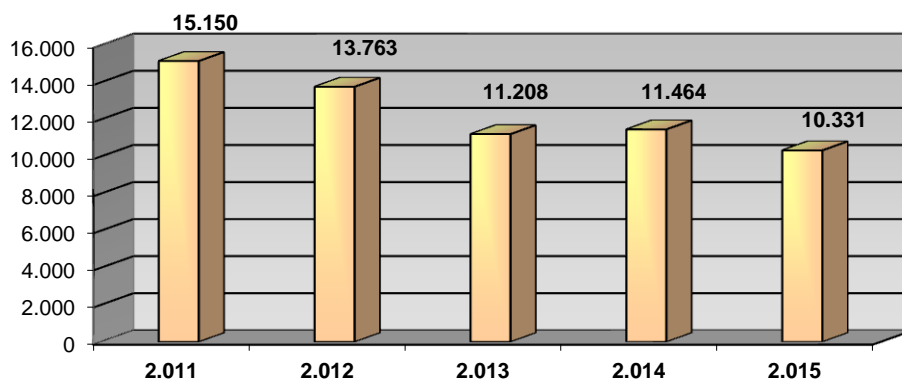

TIPO	Nº ACTIVIDADES
FU/Conocer Bib.	26
Exposiciones	0
Clubs de lectura	0
Hora cuentos	24
Charlas y Talleres	0
Cursos	19
Expocuentos	0
Publicaciones	0
TOTAL	69

VISITANTES

Visitantes hombres	20.863
Visitantes mujeres	11.736
Visitantes niños	2.677
Visitantes niñas	2.269
Visitantes adultos	32.598
Visitantes infantiles	4.946
Total visitantes/año	37.544
Total usuarios actividades/año	3.178

Cursos mediateca	17	Usuarios mediateca	8.302
Usuarios cursos mediateca	2.652	Total usuarios mediateca+cursos mediateca	10.954

DISTRIBUCIÓN DE GASTO

Libros y otros soportes	4.443,10 €	Publicaciones periódicas	4.521,75 €
Total fondo	4.443,10 €	Total gasto (fondo y publ. periódicas)	8.964,85 €

Fondos

Préstamo a usuarios

Visitantes

VISITANTES

PRÉSTAMOS

USUARIOS (INTERANUAL)

PRÉSTAMO (INTERANUAL)

MEDIATECA (INTERANUAL)