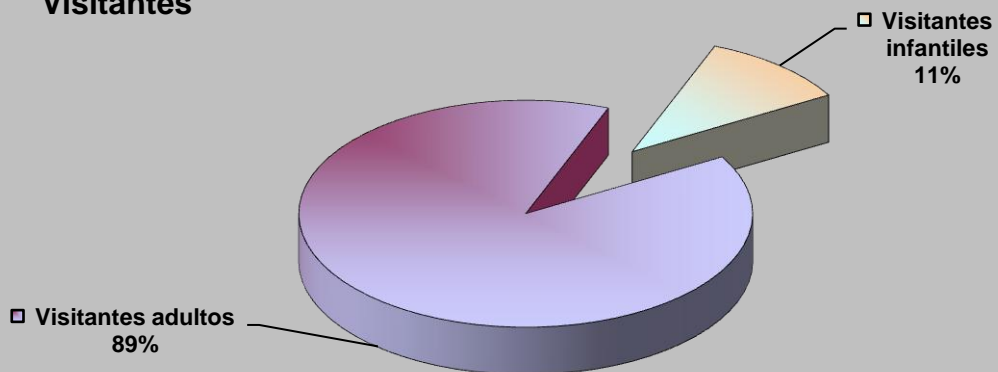

ACTIVIDADES CULTURALES

TIPO	Nº ACTIVIDADES
FU/Conocer Bib.	14
Exposiciones	13
Clubs de lectura	18
Hora cuentos	19
Charlas y Talleres	2
Cursos	16
Expocuentos	0
Publicaciones	30
TOTAL	112

VISITANTES

Visitantes hombres	22.357
Visitantes mujeres	17.200
Visitantes niños	2.332
Visitantes niñas	2.426
Visitantes adultos	39.558
Visitantes infantiles	4.758
Total visitantes/año	44.316
Total usuarios actividades/año	1.531

Cursos mediateca	7	Usuarios mediateca	8.776
Usuarios cursos mediateca	832	Total usuarios mediateca+cursos mediateca	9.608

DISTRIBUCIÓN DE GASTO

Libros y otros soportes	5.544,79 €	Publicaciones periódicas	4.906,95 €
Total fondo	5.544,79 €	Total gasto (fondo y publ. periódicas)	10.451,74 €

Fondos

Préstamo a usuarios

Visitantes

VISITANTES

PRÉSTAMOS

USUARIOS (INTERANUAL)

PRÉSTAMO (INTERANUAL)

MEDIATECA (INTERANUAL)