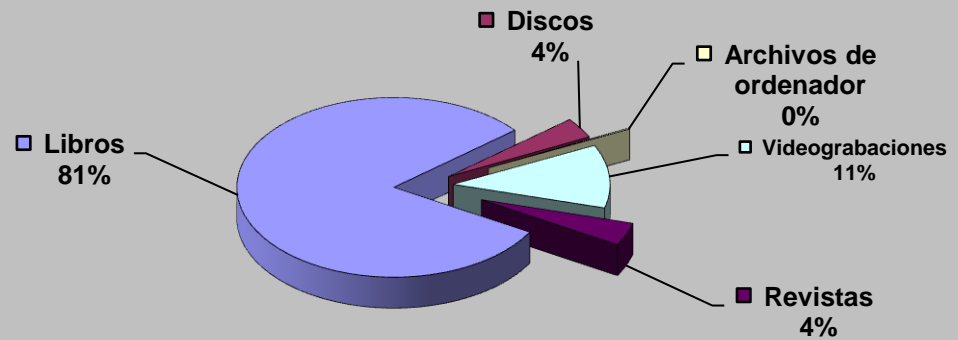

ACTIVIDADES CULTURALES

TIPO	Nº ACTIVIDADES
FU/Conocer Bib.	14
Exposiciones	13
Clubs de lectura	18
Hora cuentos	19
Charlas y Talleres	2
Cursos	16
Expocuentos	0
Publicaciones	30
TOTAL	112

VISITANTES

Visitantes hombres	22.357
Visitantes mujeres	17.200
Visitantes niños	2.332
Visitantes niñas	2.426
Visitantes adultos	39.558
Visitantes infantiles	4.758
Total visitantes/año	44.316
Total usuarios actividades/año	1.531

Cursos mediateca	7	Usuarios mediateca	8.776
Usuarios cursos mediateca	832	Total usuarios mediateca+cursos mediateca	9.608

DISTRIBUCIÓN DE GASTO

Libros y otros soportes	5.544,79 €	Publicaciones periódicas	4.906,95 €
Total fondo	5.544,79 €	Total gasto (fondo y publ. periódicas)	10.451,74 €

Fondos

Préstamo a usuarios

Visitantes

VISITANTES

PRÉSTAMOS

USUARIOS (INTERANUAL)

PRÉSTAMO (INTERANUAL)

MEDIATECA (INTERANUAL)