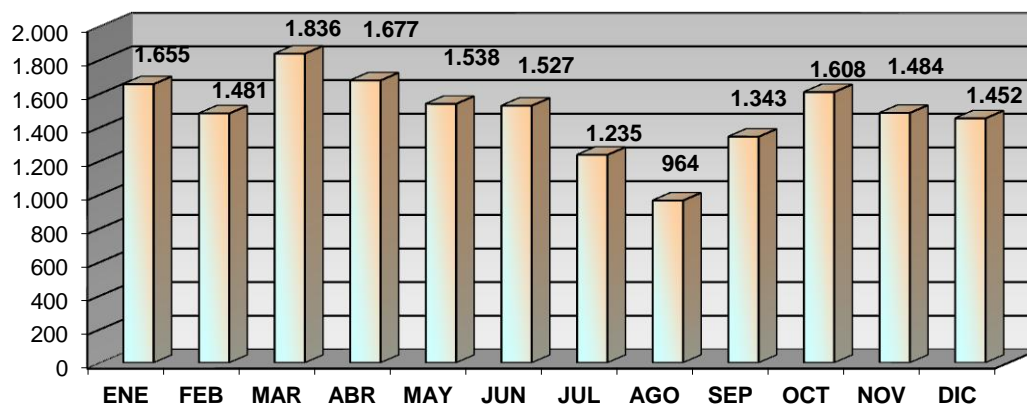

ACTIVIDADES CULTURALES

TIPO	Nº ACTIVIDADES
FU/Conocer Bib.	14
Exposiciones	13
Clubs de lectura	18
Hora cuentos	19
Charlas y Talleres	2
Cursos	16
Expocuentos	0
Publicaciones	30
TOTAL	112

VISITANTES

Visitantes hombres	22.357
Visitantes mujeres	17.200
Visitantes niños	2.332
Visitantes niñas	2.426
Visitantes adultos	39.558
Visitantes infantiles	4.758
Total visitantes/año	44.316
Total usuarios actividades/año	1.531

Cursos mediateca	7	Usuarios mediateca	8.776
Usuarios cursos mediateca	832	Total usuarios mediateca+cursos mediateca	9.608

DISTRIBUCIÓN DE GASTO

Libros y otros soportes	5.544,79 €	Publicaciones periódicas	4.906,95 €
Total fondo	5.544,79 €	Total gasto (fondo y publ. periódicas)	10.451,74 €

Fondos

Préstamo a usuarios

Visitantes

VISITANTES

PRÉSTAMOS

USUARIOS (INTERANUAL)

PRÉSTAMO (INTERANUAL)

MEDIATECA (INTERANUAL)