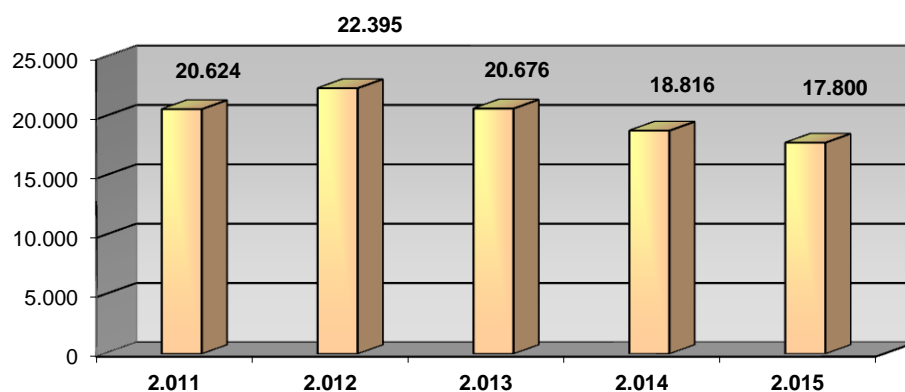

ACTIVIDADES CULTURALES

TIPO	Nº ACTIVIDADES
FU/Conocer Bib.	14
Exposiciones	13
Clubs de lectura	18
Hora cuentos	19
Charlas y Talleres	2
Cursos	16
Expocuentos	0
Publicaciones	30
TOTAL	112

VISITANTES

Visitantes hombres	22.357
Visitantes mujeres	17.200
Visitantes niños	2.332
Visitantes niñas	2.426
Visitantes adultos	39.558
Visitantes infantiles	4.758
Total visitantes/año	44.316
Total usuarios actividades/año	1.531

Cursos mediateca	7	Usuarios mediateca	8.776
Usuarios cursos mediateca	832	Total usuarios mediateca+cursos mediateca	9.608

DISTRIBUCIÓN DE GASTO

Libros y otros soportes	5.544,79 €	Publicaciones periódicas	4.906,95 €
Total fondo	5.544,79 €	Total gasto (fondo y publ. periódicas)	10.451,74 €

Fondos

Préstamo a usuarios

Visitantes

VISITANTES

PRÉSTAMOS

USUARIOS (INTERANUAL)

PRÉSTAMO (INTERANUAL)

MEDIATECA (INTERANUAL)