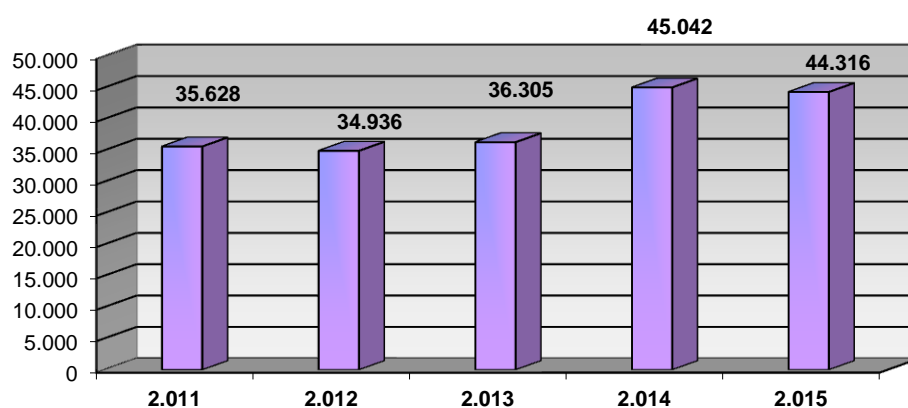

ACTIVIDADES CULTURALES

TIPO	Nº ACTIVIDADES
FU/Conocer Bib.	14
Exposiciones	13
Clubs de lectura	18
Hora cuentos	19
Charlas y Talleres	2
Cursos	16
Expocuentos	0
Publicaciones	30
TOTAL	112

VISITANTES

Visitantes hombres	22.357
Visitantes mujeres	17.200
Visitantes niños	2.332
Visitantes niñas	2.426
Visitantes adultos	39.558
Visitantes infantiles	4.758
Total visitantes/año	44.316
Total usuarios actividades/año	1.531

Cursos mediateca	7	Usuarios mediateca	8.776
Usuarios cursos mediateca	832	Total usuarios mediateca+cursos mediateca	9.608

DISTRIBUCIÓN DE GASTO

Libros y otros soportes	5.544,79 €	Publicaciones periódicas	4.906,95 €
Total fondo	5.544,79 €	Total gasto (fondo y publ. periódicas)	10.451,74 €

Fondos

Préstamo a usuarios

Visitantes

VISITANTES

PRÉSTAMOS

USUARIOS (INTERANUAL)

PRÉSTAMO (INTERANUAL)

MEDIATECA (INTERANUAL)