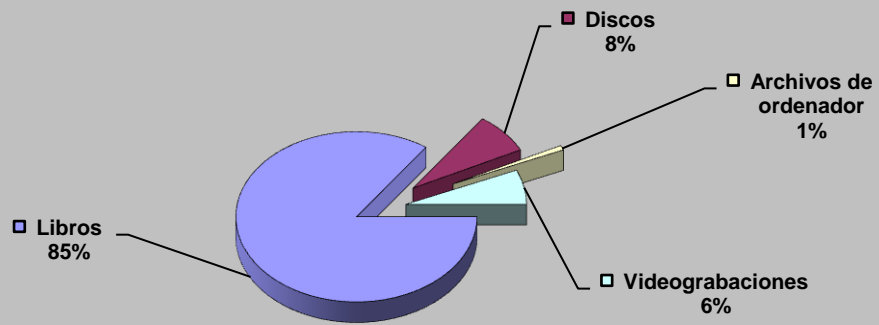

Fondos

Préstamo a usuarios

Visitantes

VISITANTES