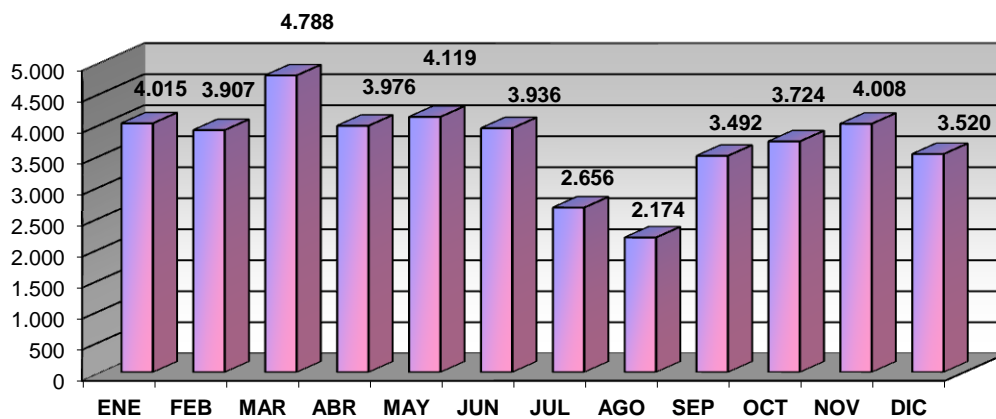

ACTIVIDADES CULTURALES

TIPO	Nº ACTIVIDADES
FU/Conocer Bib.	14
Exposiciones	13
Clubs de lectura	18
Hora cuentos	19
Charlas y Talleres	2
Cursos	16
Expocuentos	0
Publicaciones	30
TOTAL	112

VISITANTES

Visitantes hombres	22.357
Visitantes mujeres	17.200
Visitantes niños	2.332
Visitantes niñas	2.426
Visitantes adultos	39.558
Visitantes infantiles	4.758
Total visitantes/año	44.316
Total usuarios actividades/año	1.531

Cursos mediateca	7	Usuarios mediateca	8.776
Usuarios cursos mediateca	832	Total usuarios mediateca+cursos mediateca	9.608

DISTRIBUCIÓN DE GASTO

Libros y otros soportes	5.544,79 €	Publicaciones periódicas	4.906,95 €
Total fondo	5.544,79 €	Total gasto (fondo y publ. periódicas)	10.451,74 €

Fondos

Préstamo a usuarios

Visitantes

VISITANTES

PRÉSTAMOS

USUARIOS (INTERANUAL)

PRÉSTAMO (INTERANUAL)

MEDIATECA (INTERANUAL)