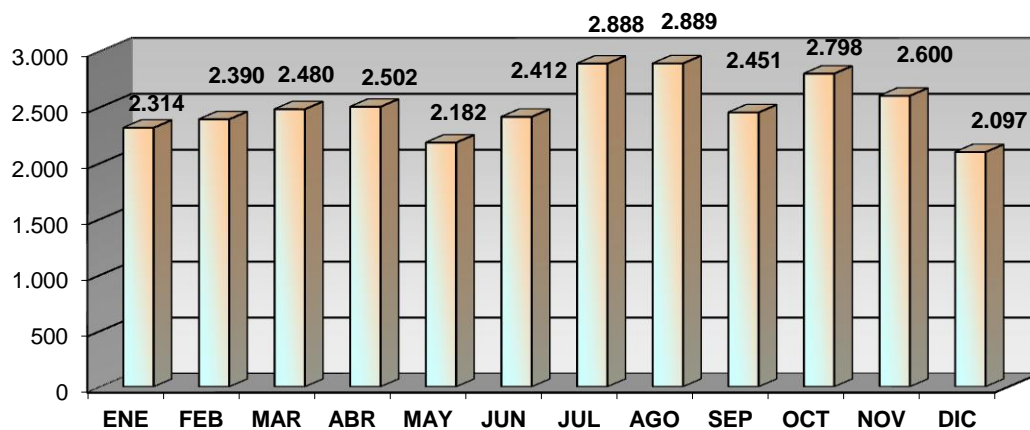

ACTIVIDADES CULTURALES

TIPO	Nº ACTIVIDADES
FU/Conocer Bib.	5
Exposiciones	42
Clubs de lectura	9
Hora cuentos	53
Charlas y Talleres	9
Cursos	11
Expocuentos	0
Publicaciones	16
TOTAL	145

VISITANTES

Visitantes hombres	89.200
Visitantes mujeres	68.092
Visitantes niños	4.175
Visitantes niñas	5.732
Visitantes adultos	157.292
Visitantes infantiles	9.908
Total visitantes/año	167.200
Total usuarios actividades/año	2.327

Cursos mediateca	8	Usuarios mediateca	15.571
Usuarios cursos mediateca	1.328	Total usuarios mediateca+cursos mediateca	16.899

DISTRIBUCIÓN DE GASTO

Libros y otros soportes	7.760,29 €	Publicaciones periódicas	7.819,92 €
Total fondo	7.760,29 €	Total gasto (fondo y publ. periódicas)	15.580,21 €

Fondos

Préstamo a usuarios

Visitantes

VISITANTES

PRÉSTAMOS

USUARIOS (INTERANUAL)

PRÉSTAMO (INTERANUAL)

MEDIATECA (INTERANUAL)