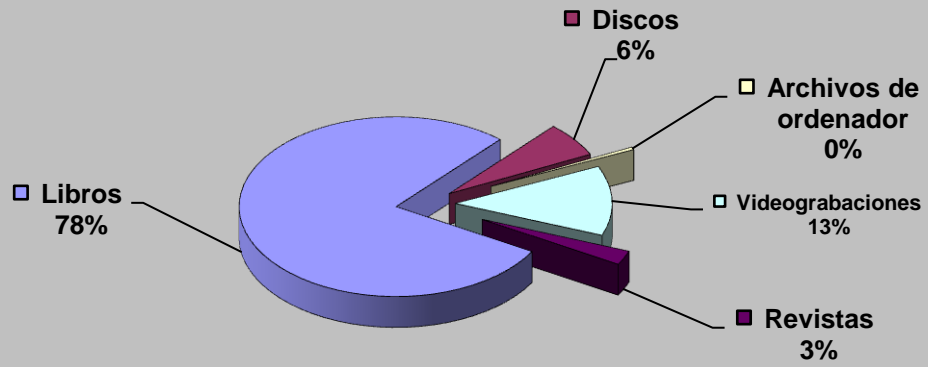

ACTIVIDADES CULTURALES

TIPO	Nº ACTIVIDADES
FU/Conocer Bib.	5
Exposiciones	42
Clubs de lectura	9
Hora cuentos	53
Charlas y Talleres	9
Cursos	11
Expocuentos	0
Publicaciones	16
TOTAL	145

VISITANTES

Visitantes hombres	89.200
Visitantes mujeres	68.092
Visitantes niños	4.175
Visitantes niñas	5.732
Visitantes adultos	157.292
Visitantes infantiles	9.908
Total visitantes/año	167.200
Total usuarios actividades/año	2.327

Cursos mediateca	8	Usuarios mediateca	15.571
Usuarios cursos mediateca	1.328	Total usuarios mediateca+cursos mediateca	16.899

DISTRIBUCIÓN DE GASTO

Libros y otros soportes	7.760,29 €	Publicaciones periódicas	7.819,92 €
Total fondo	7.760,29 €	Total gasto (fondo y publ. periódicas)	15.580,21 €

Fondos

Préstamo a usuarios

Visitantes

VISITANTES

PRÉSTAMOS

USUARIOS (INTERANUAL)

PRÉSTAMO (INTERANUAL)

MEDIATECA (INTERANUAL)