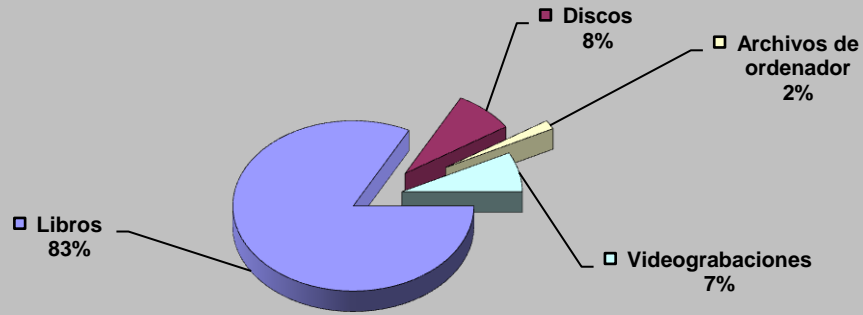

Fondos

Préstamo a usuarios

Visitantes

VISITANTES