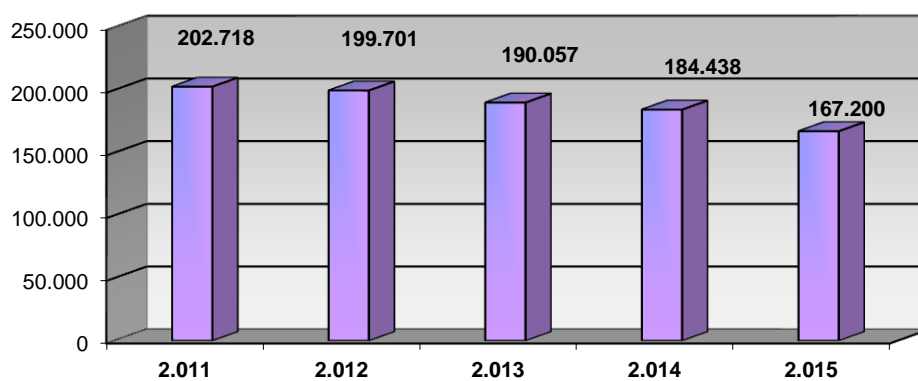

ACTIVIDADES CULTURALES

TIPO	Nº ACTIVIDADES
FU/Conocer Bib.	5
Exposiciones	42
Clubs de lectura	9
Hora cuentos	53
Charlas y Talleres	9
Cursos	11
Expocuentos	0
Publicaciones	16
TOTAL	145

VISITANTES

Visitantes hombres	89.200
Visitantes mujeres	68.092
Visitantes niños	4.175
Visitantes niñas	5.732
Visitantes adultos	157.292
Visitantes infantiles	9.908
Total visitantes/año	167.200
Total usuarios actividades/año	2.327

Cursos mediateca	8	Usuarios mediateca	15.571
Usuarios cursos mediateca	1.328	Total usuarios mediateca+cursos mediateca	16.899

DISTRIBUCIÓN DE GASTO

Libros y otros soportes	7.760,29 €	Publicaciones periódicas	7.819,92 €
Total fondo	7.760,29 €	Total gasto (fondo y publ. periódicas)	15.580,21 €

Fondos

Préstamo a usuarios

Visitantes

VISITANTES

PRÉSTAMOS

USUARIOS (INTERANUAL)

PRÉSTAMO (INTERANUAL)

MEDIATECA (INTERANUAL)