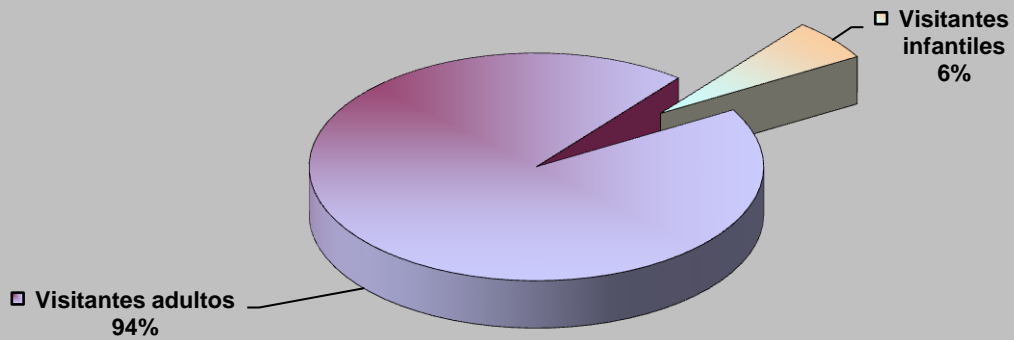

ACTIVIDADES CULTURALES

TIPO	Nº ACTIVIDADES
FU/Conocer Bib.	5
Exposiciones	42
Clubs de lectura	9
Hora cuentos	53
Charlas y Talleres	9
Cursos	11
Expocuentos	0
Publicaciones	16
TOTAL	145

VISITANTES

Visitantes hombres	89.200
Visitantes mujeres	68.092
Visitantes niños	4.175
Visitantes niñas	5.732
Visitantes adultos	157.292
Visitantes infantiles	9.908
Total visitantes/año	167.200
Total usuarios actividades/año	2.327

Cursos mediateca	8	Usuarios mediateca	15.571
Usuarios cursos mediateca	1.328	Total usuarios mediateca+cursos mediateca	16.899

DISTRIBUCIÓN DE GASTO

Libros y otros soportes	7.760,29 €	Publicaciones periódicas	7.819,92 €
Total fondo	7.760,29 €	Total gasto (fondo y publ. periódicas)	15.580,21 €

Fondos

Préstamo a usuarios

Visitantes

VISITANTES

PRÉSTAMOS

USUARIOS (INTERANUAL)

PRÉSTAMO (INTERANUAL)

MEDIATECA (INTERANUAL)