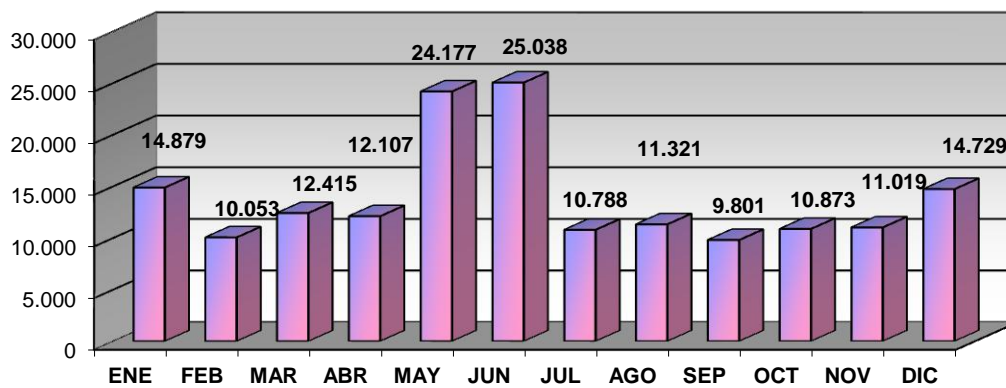

ACTIVIDADES CULTURALES

TIPO	Nº ACTIVIDADES
FU/Conocer Bib.	5
Exposiciones	42
Clubs de lectura	9
Hora cuentos	53
Charlas y Talleres	9
Cursos	11
Expocuentos	0
Publicaciones	16
TOTAL	145

VISITANTES

Visitantes hombres	89.200
Visitantes mujeres	68.092
Visitantes niños	4.175
Visitantes niñas	5.732
Visitantes adultos	157.292
Visitantes infantiles	9.908
Total visitantes/año	167.200
Total usuarios actividades/año	2.327

Cursos mediateca	8	Usuarios mediateca	15.571
Usuarios cursos mediateca	1.328	Total usuarios mediateca+cursos mediateca	16.899

DISTRIBUCIÓN DE GASTO

Libros y otros soportes	7.760,29 €	Publicaciones periódicas	7.819,92 €
Total fondo	7.760,29 €	Total gasto (fondo y publ. periódicas)	15.580,21 €

Fondos

Préstamo a usuarios

Visitantes

VISITANTES

PRÉSTAMOS

USUARIOS (INTERANUAL)

PRÉSTAMO (INTERANUAL)

MEDIATECA (INTERANUAL)