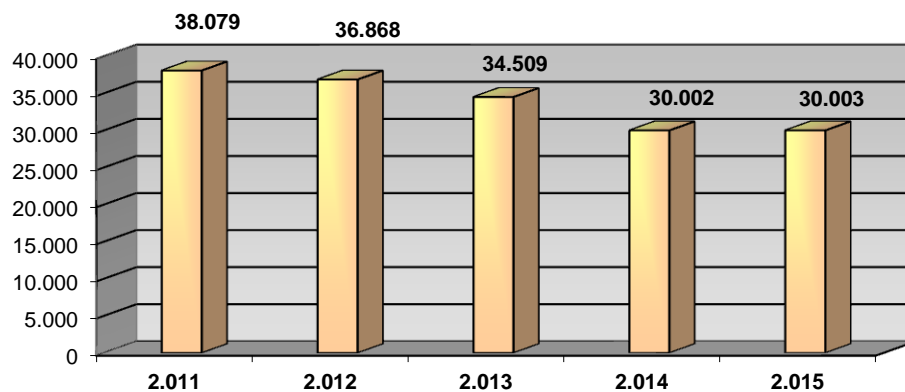

ACTIVIDADES CULTURALES

TIPO	Nº ACTIVIDADES
FU/Conocer Bib.	5
Exposiciones	42
Clubs de lectura	9
Hora cuentos	53
Charlas y Talleres	9
Cursos	11
Expocuentos	0
Publicaciones	16
TOTAL	145

VISITANTES

Visitantes hombres	89.200
Visitantes mujeres	68.092
Visitantes niños	4.175
Visitantes niñas	5.732
Visitantes adultos	157.292
Visitantes infantiles	9.908
Total visitantes/año	167.200
Total usuarios actividades/año	2.327

Cursos mediateca	8	Usuarios mediateca	15.571
Usuarios cursos mediateca	1.328	Total usuarios mediateca+cursos mediateca	16.899

DISTRIBUCIÓN DE GASTO

Libros y otros soportes	7.760,29 €	Publicaciones periódicas	7.819,92 €
Total fondo	7.760,29 €	Total gasto (fondo y publ. periódicas)	15.580,21 €

Fondos

Préstamo a usuarios

Visitantes

VISITANTES

PRÉSTAMOS

USUARIOS (INTERANUAL)

PRÉSTAMO (INTERANUAL)

MEDIATECA (INTERANUAL)