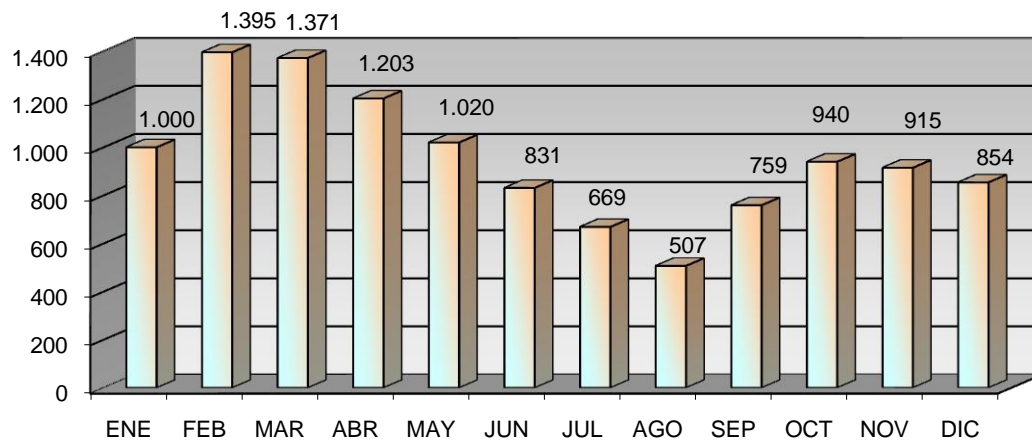

ACTIVIDADES CULTURALES

TIPO	Nº ACTIVIDADES
FU/Conocer Bib.	37
Exposiciones	0
Clubs de lectura	0
Hora cuentos	23
Charlas y Talleres	0
Cursos	17
Expocuentos	0
Publicaciones	0
TOTAL	77

VISITANTES

Visitantes hombres	22.161
Visitantes mujeres	11.783
Visitantes niños	2.871
Visitantes niñas	2.575
Visitantes adultos	33.944
Visitantes infantiles	5.447
Total visitantes/año	39.391
Total usuarios actividades/año	3.548

Cursos mediateca	19	Usuarios mediateca	9.559
Usuarios cursos mediateca	2.256	Total usuarios mediateca+cursos mediateca	11.815

DISTRIBUCIÓN DE GASTO

Libros y otros soportes	4.200,00 €	Publicaciones periódicas	4.521,75 €
Total fondo	4.200,00 €	Total gasto (fondo y publ. periódicas)	8.721,75 €

Fondos

Préstamo a usuarios

Visitantes

VISITANTES

PRÉSTAMOS

USUARIOS (INTERANUAL)

PRÉSTAMO (INTERANUAL)

MEDIATECA (INTERANUAL)