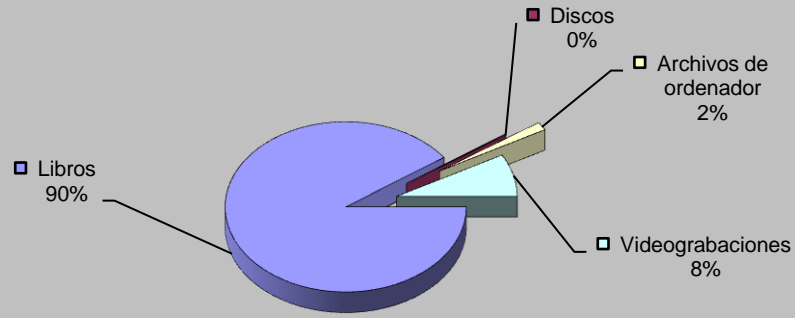

Fondos

Préstamo a usuarios

Visitantes

VISITANTES