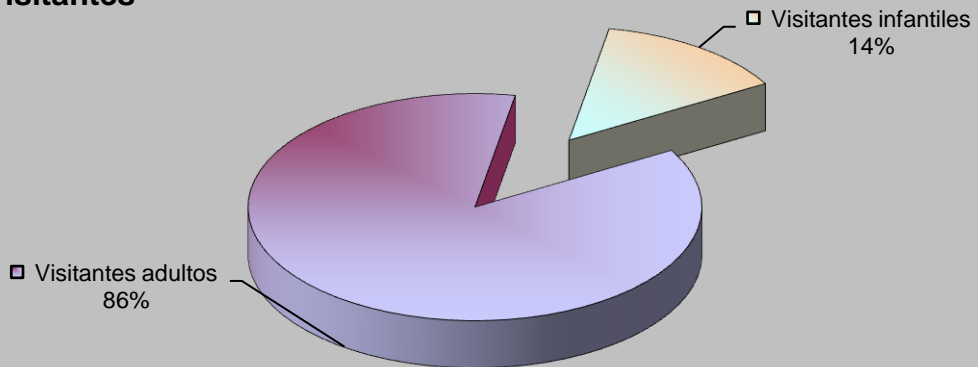

ACTIVIDADES CULTURALES

TIPO	Nº ACTIVIDADES
FU/Conocer Bib.	37
Exposiciones	0
Clubs de lectura	0
Hora cuentos	23
Charlas y Talleres	0
Cursos	17
Expocuentos	0
Publicaciones	0
TOTAL	77

VISITANTES

Visitantes hombres	22.161
Visitantes mujeres	11.783
Visitantes niños	2.871
Visitantes niñas	2.575
Visitantes adultos	33.944
Visitantes infantiles	5.447
Total visitantes/año	39.391
Total usuarios actividades/año	3.548

Cursos mediateca	19	Usuarios mediateca	9.559
Usuarios cursos mediateca	2.256	Total usuarios mediateca+cursos mediateca	11.815

DISTRIBUCIÓN DE GASTO

Libros y otros soportes	4.200,00 €	Publicaciones periódicas	4.521,75 €
Total fondo	4.200,00 €	Total gasto (fondo y publ. periódicas)	8.721,75 €

Fondos

Préstamo a usuarios

Visitantes

VISITANTES

PRÉSTAMOS

USUARIOS (INTERANUAL)

PRÉSTAMO (INTERANUAL)

MEDIATECA (INTERANUAL)