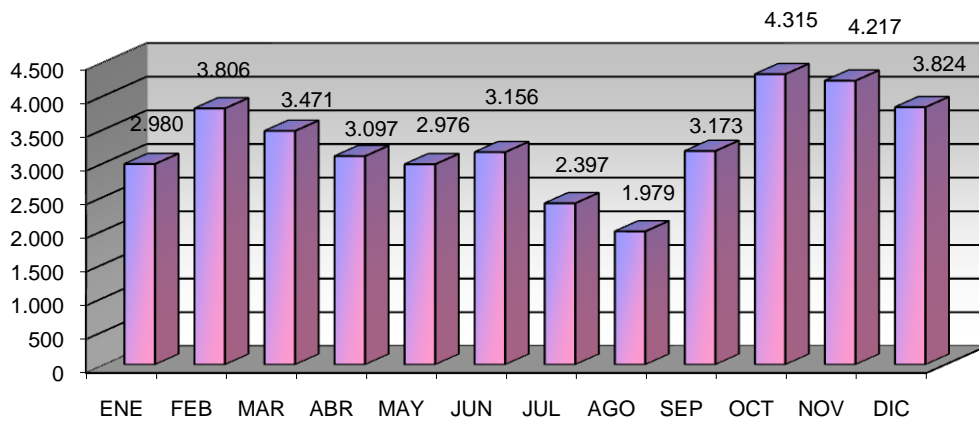

ACTIVIDADES CULTURALES

TIPO	Nº ACTIVIDADES
FU/Conocer Bib.	37
Exposiciones	0
Clubs de lectura	0
Hora cuentos	23
Charlas y Talleres	0
Cursos	17
Expocuentos	0
Publicaciones	0
TOTAL	77

VISITANTES

Visitantes hombres	22.161
Visitantes mujeres	11.783
Visitantes niños	2.871
Visitantes niñas	2.575
Visitantes adultos	33.944
Visitantes infantiles	5.447
Total visitantes/año	39.391
Total usuarios actividades/año	3.548

Cursos mediateca	19	Usuarios mediateca	9.559
Usuarios cursos mediateca	2.256	Total usuarios mediateca+cursos mediateca	11.815

DISTRIBUCIÓN DE GASTO

Libros y otros soportes	4.200,00 €	Publicaciones periódicas	4.521,75 €
Total fondo	4.200,00 €	Total gasto (fondo y publ. periódicas)	8.721,75 €

Fondos

Préstamo a usuarios

Visitantes

VISITANTES

PRÉSTAMOS

USUARIOS (INTERANUAL)

PRÉSTAMO (INTERANUAL)

MEDIATECA (INTERANUAL)