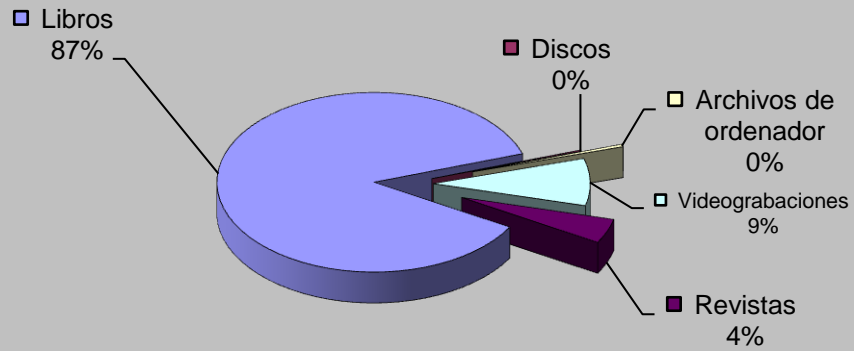

ACTIVIDADES CULTURALES

TIPO	Nº ACTIVIDADES
FU/Conocer Bib.	37
Exposiciones	0
Clubs de lectura	0
Hora cuentos	23
Charlas y Talleres	0
Cursos	17
Expocuentos	0
Publicaciones	0
TOTAL	77

VISITANTES

Visitantes hombres	22.161
Visitantes mujeres	11.783
Visitantes niños	2.871
Visitantes niñas	2.575
Visitantes adultos	33.944
Visitantes infantiles	5.447
Total visitantes/año	39.391
Total usuarios actividades/año	3.548

Cursos mediateca	19	Usuarios mediateca	9.559
Usuarios cursos mediateca	2.256	Total usuarios mediateca+cursos mediateca	11.815

DISTRIBUCIÓN DE GASTO

Libros y otros soportes	4.200,00 €	Publicaciones periódicas	4.521,75 €
Total fondo	4.200,00 €	Total gasto (fondo y publ. periódicas)	8.721,75 €

Fondos

Préstamo a usuarios

Visitantes

VISITANTES

PRÉSTAMOS

USUARIOS (INTERANUAL)

PRÉSTAMO (INTERANUAL)

MEDIATECA (INTERANUAL)