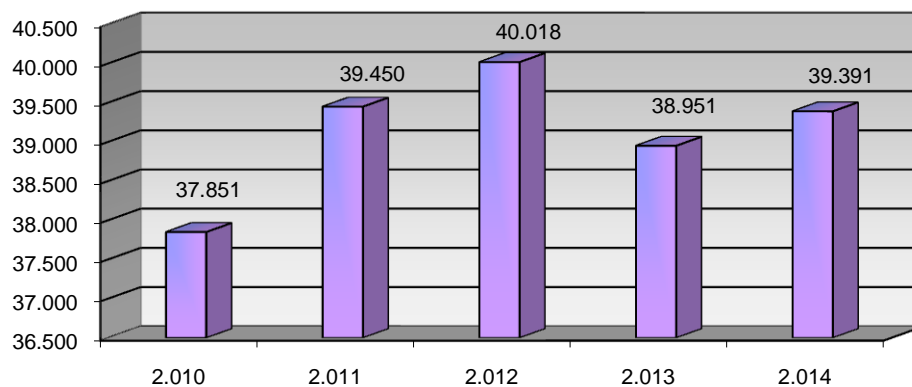

Cursos mediateca	19	Usuarios mediateca	9.559
Usuarios cursos mediateca	2.256	Total usuarios mediateca+cursos mediateca	11.815

DISTRIBUCIÓN DE GASTO

Libros y otros soportes	4.200,00 €	Publicaciones periódicas	4.521,75 €
Total fondo	4.200,00 €	Total gasto (fondo y publ. periódicas)	8.721,75 €

Fondos

Préstamo a usuarios

Visitantes

VISITANTES

PRÉSTAMOS

USUARIOS (INTERANUAL)

PRÉSTAMO (INTERANUAL)

MEDIATECA (INTERANUAL)