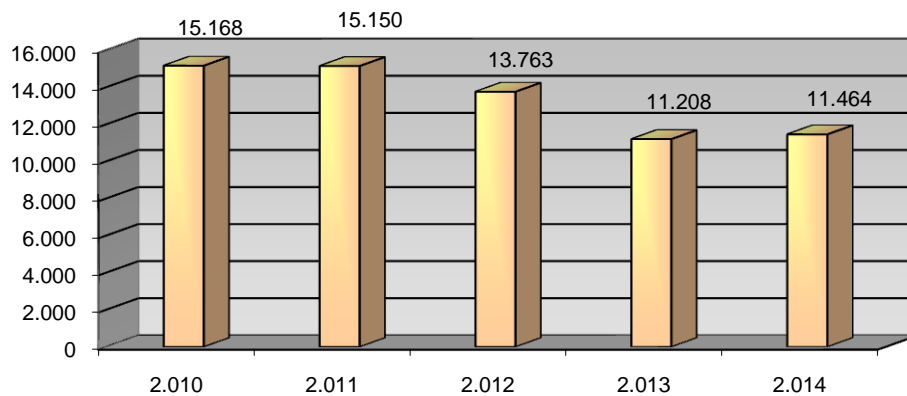

ACTIVIDADES CULTURALES

TIPO	Nº ACTIVIDADES
FU/Conocer Bib.	37
Exposiciones	0
Clubs de lectura	0
Hora cuentos	23
Charlas y Talleres	0
Cursos	17
Expocuentos	0
Publicaciones	0
TOTAL	77

VISITANTES

Visitantes hombres	22.161
Visitantes mujeres	11.783
Visitantes niños	2.871
Visitantes niñas	2.575
Visitantes adultos	33.944
Visitantes infantiles	5.447
Total visitantes/año	39.391
Total usuarios actividades/año	3.548

Cursos mediateca	19	Usuarios mediateca	9.559
Usuarios cursos mediateca	2.256	Total usuarios mediateca+cursos mediateca	11.815

DISTRIBUCIÓN DE GASTO

Libros y otros soportes	4.200,00 €	Publicaciones periódicas	4.521,75 €
Total fondo	4.200,00 €	Total gasto (fondo y publ. periódicas)	8.721,75 €

Fondos

Préstamo a usuarios

Visitantes

VISITANTES

PRÉSTAMOS

USUARIOS (INTERANUAL)

PRÉSTAMO (INTERANUAL)

MEDIATECA (INTERANUAL)