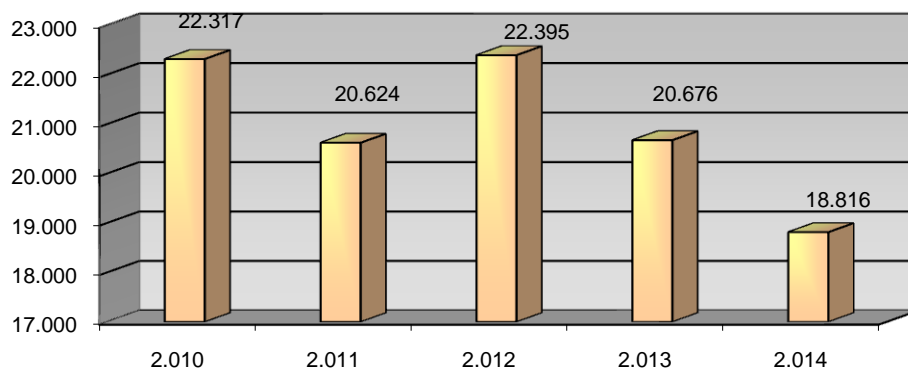

ACTIVIDADES CULTURALES

TIPO	Nº ACTIVIDADES
FU/Conocer Bib.	16
Exposiciones	32
Clubs de lectura	13
Hora cuentos	26
Charlas y Talleres	0
Cursos	16
Expocuentos	0
Publicaciones	25
TOTAL	128

VISITANTES

Visitantes hombres	22.245
Visitantes mujeres	17.972
Visitantes niños	2.377
Visitantes niñas	2.449
Visitantes adultos	40.217
Visitantes infantiles	4.826
Total visitantes/año	45.042
Total usuarios actividades/año	1.737

Cursos mediateca	6	Usuarios mediateca	10.538
Usuarios cursos mediateca	840	Total usuarios mediateca+cursos mediateca	11.378

DISTRIBUCIÓN DE GASTO

Libros y otros soportes	6.460,00 €	Publicaciones periódicas	4.906,95 €
Total fondo	6.460,00 €	Total gasto (fondo y publ. periódicas)	11.366,95 €

Fondos

Préstamo a usuarios

Visitantes

VISITANTES

PRÉSTAMOS

USUARIOS (INTERANUAL)

PRÉSTAMO (INTERANUAL)

MEDIATECA (INTERANUAL)