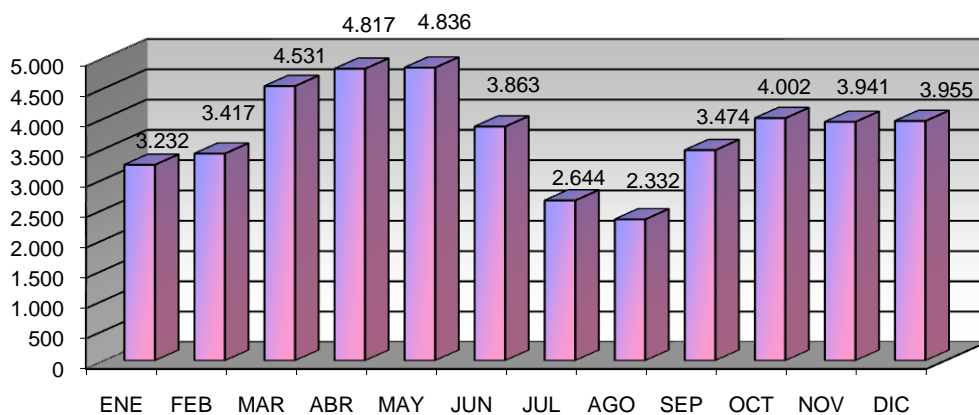

ACTIVIDADES CULTURALES

TIPO	Nº ACTIVIDADES
FU/Conocer Bib.	16
Exposiciones	32
Clubs de lectura	13
Hora cuentos	26
Charlas y Talleres	0
Cursos	16
Expocuentos	0
Publicaciones	25
TOTAL	128

VISITANTES

Visitantes hombres	22.245
Visitantes mujeres	17.972
Visitantes niños	2.377
Visitantes niñas	2.449
Visitantes adultos	40.217
Visitantes infantiles	4.826
Total visitantes/año	45.042
Total usuarios actividades/año	1.737

Cursos mediateca	6	Usuarios mediateca	10.538
Usuarios cursos mediateca	840	Total usuarios mediateca+cursos mediateca	11.378

DISTRIBUCIÓN DE GASTO

Libros y otros soportes	6.460,00 €	Publicaciones periódicas	4.906,95 €
Total fondo	6.460,00 €	Total gasto (fondo y publ. periódicas)	11.366,95 €

Fondos

Préstamo a usuarios

Visitantes

VISITANTES

PRÉSTAMOS

USUARIOS (INTERANUAL)

PRÉSTAMO (INTERANUAL)

MEDIATECA (INTERANUAL)