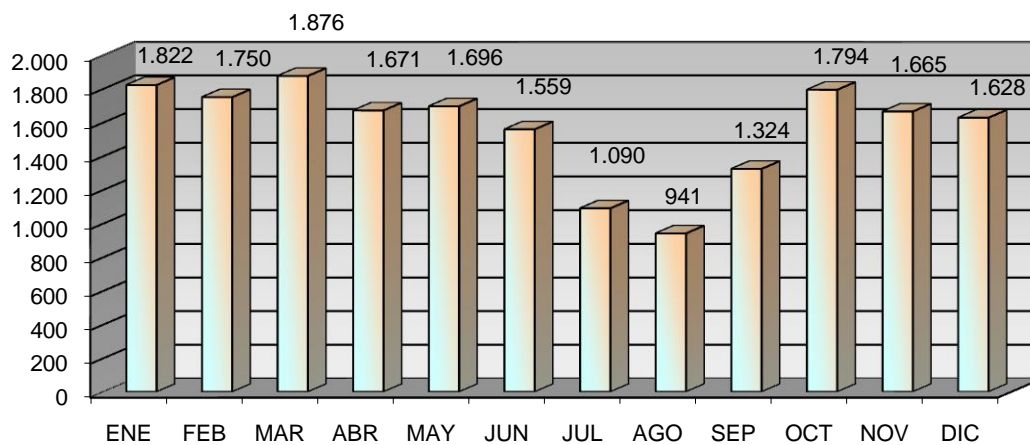

ACTIVIDADES CULTURALES

TIPO	Nº ACTIVIDADES
FU/Conocer Bib.	16
Exposiciones	32
Clubs de lectura	13
Hora cuentos	26
Charlas y Talleres	0
Cursos	16
Expocuentos	0
Publicaciones	25
TOTAL	128

VISITANTES

Visitantes hombres	22.245
Visitantes mujeres	17.972
Visitantes niños	2.377
Visitantes niñas	2.449
Visitantes adultos	40.217
Visitantes infantiles	4.826
Total visitantes/año	45.042
Total usuarios actividades/año	1.737

Cursos mediateca	6	Usuarios mediateca	10.538
Usuarios cursos mediateca	840	Total usuarios mediateca+cursos mediateca	11.378

DISTRIBUCIÓN DE GASTO

Libros y otros soportes	6.460,00 €	Publicaciones periódicas	4.906,95 €
Total fondo	6.460,00 €	Total gasto (fondo y publ. periódicas)	11.366,95 €

Fondos

Préstamo a usuarios

Visitantes

VISITANTES

PRÉSTAMOS

USUARIOS (INTERANUAL)

PRÉSTAMO (INTERANUAL)

MEDIATECA (INTERANUAL)