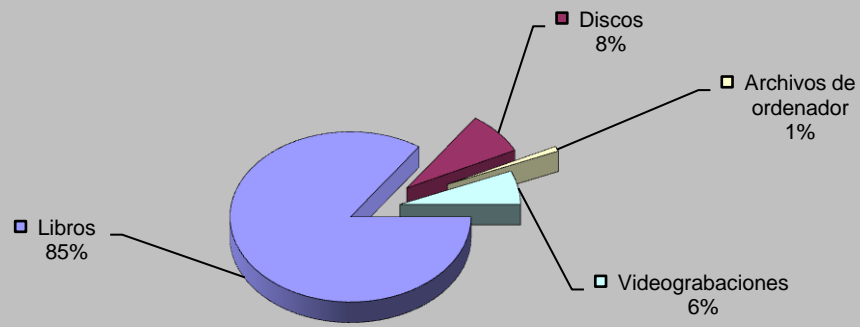

Fondos

Préstamo a usuarios

Visitantes

VISITANTES