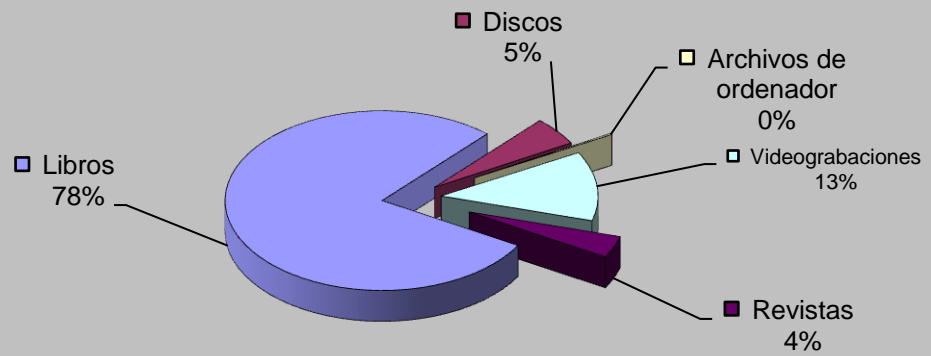

ACTIVIDADES CULTURALES

TIPO	Nº ACTIVIDADES
FU/Conocer Bib.	16
Exposiciones	32
Clubs de lectura	13
Hora cuentos	26
Charlas y Talleres	0
Cursos	16
Expocuentos	0
Publicaciones	25
TOTAL	128

VISITANTES

Visitantes hombres	22.245
Visitantes mujeres	17.972
Visitantes niños	2.377
Visitantes niñas	2.449
Visitantes adultos	40.217
Visitantes infantiles	4.826
Total visitantes/año	45.042
Total usuarios actividades/año	1.737

Cursos mediateca	6	Usuarios mediateca	10.538
Usuarios cursos mediateca	840	Total usuarios mediateca+cursos mediateca	11.378

DISTRIBUCIÓN DE GASTO

Libros y otros soportes	6.460,00 €	Publicaciones periódicas	4.906,95 €
Total fondo	6.460,00 €	Total gasto (fondo y publ. periódicas)	11.366,95 €

Fondos

Préstamo a usuarios

Visitantes

VISITANTES

PRÉSTAMOS

USUARIOS (INTERANUAL)

PRÉSTAMO (INTERANUAL)

MEDIATECA (INTERANUAL)