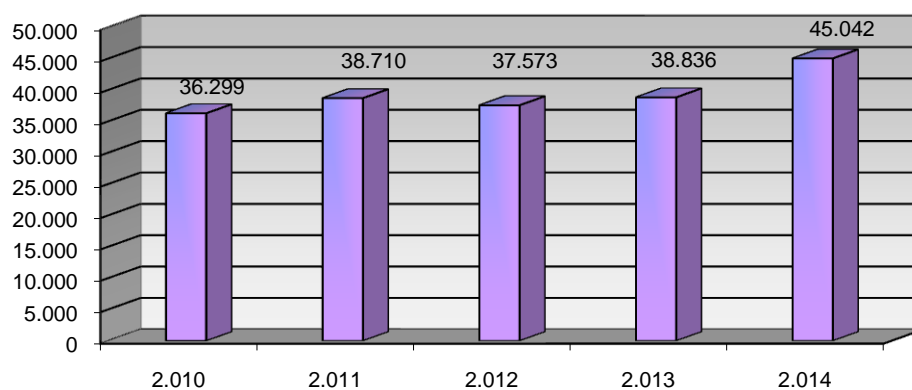

ACTIVIDADES CULTURALES

TIPO	Nº ACTIVIDADES
FU/Conocer Bib.	16
Exposiciones	32
Clubs de lectura	13
Hora cuentos	26
Charlas y Talleres	0
Cursos	16
Expocuentos	0
Publicaciones	25
TOTAL	128

VISITANTES

Visitantes hombres	22.245
Visitantes mujeres	17.972
Visitantes niños	2.377
Visitantes niñas	2.449
Visitantes adultos	40.217
Visitantes infantiles	4.826
Total visitantes/año	45.042
Total usuarios actividades/año	1.737

Cursos mediateca	6	Usuarios mediateca	10.538
Usuarios cursos mediateca	840	Total usuarios mediateca+cursos mediateca	11.378

DISTRIBUCIÓN DE GASTO

Libros y otros soportes	6.460,00 €	Publicaciones periódicas	4.906,95 €
Total fondo	6.460,00 €	Total gasto (fondo y publ. periódicas)	11.366,95 €

Fondos

Préstamo a usuarios

Visitantes

VISITANTES

PRÉSTAMOS

USUARIOS (INTERANUAL)

PRÉSTAMO (INTERANUAL)

MEDIATECA (INTERANUAL)