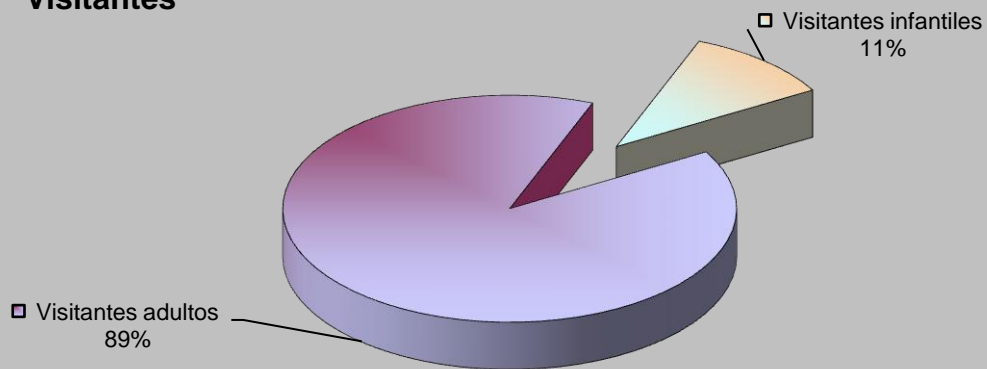

ACTIVIDADES CULTURALES

TIPO	Nº ACTIVIDADES
FU/Conocer Bib.	16
Exposiciones	32
Clubs de lectura	13
Hora cuentos	26
Charlas y Talleres	0
Cursos	16
Expocuentos	0
Publicaciones	25
TOTAL	128

VISITANTES

Visitantes hombres	22.245
Visitantes mujeres	17.972
Visitantes niños	2.377
Visitantes niñas	2.449
Visitantes adultos	40.217
Visitantes infantiles	4.826
Total visitantes/año	45.042
Total usuarios actividades/año	1.737

Cursos mediateca	6	Usuarios mediateca	10.538
Usuarios cursos mediateca	840	Total usuarios mediateca+cursos mediateca	11.378

DISTRIBUCIÓN DE GASTO

Libros y otros soportes	6.460,00 €	Publicaciones periódicas	4.906,95 €
Total fondo	6.460,00 €	Total gasto (fondo y publ. periódicas)	11.366,95 €

Fondos

Préstamo a usuarios

Visitantes

VISITANTES

PRÉSTAMOS

USUARIOS (INTERANUAL)

PRÉSTAMO (INTERANUAL)

MEDIATECA (INTERANUAL)