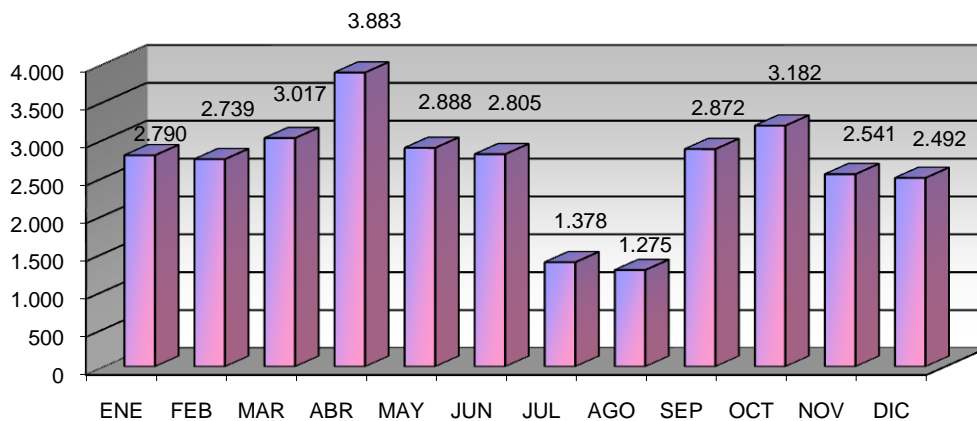

ACTIVIDADES CULTURALES

TIPO	Nº ACTIVIDADES
FU/Conocer Bib.	18
Exposiciones	24
Clubs de lectura	0
Hora cuentos	30
Charlas y Talleres	4
Cursos	5
Expocuentos	12
Publicaciones	12
TOTAL	105

VISITANTES

Visitantes hombres	15.218
Visitantes mujeres	12.546
Visitantes niños	1.939
Visitantes niñas	2.159
Visitantes adultos	27.764
Visitantes infantiles	4.098
Total visitantes/año	31.862
Total usuarios actividades/año	1.060

Cursos mediateca	0	Usuarios mediateca	3.001
Usuarios cursos mediateca	0	Total usuarios mediateca+cursos mediateca	3.001

DISTRIBUCIÓN DE GASTO

Libros y otros soportes	3.400,00 €	Publicaciones periódicas	4.222,91 €
Total fondo	3.400,00 €	Total gasto (fondo y publ. periódicas)	7.622,91 €

Fondos

Préstamo a usuarios

Visitantes

VISITANTES

PRÉSTAMOS

USUARIOS (INTERANUAL)

PRÉSTAMO (INTERANUAL)

MEDIATECA (INTERANUAL)