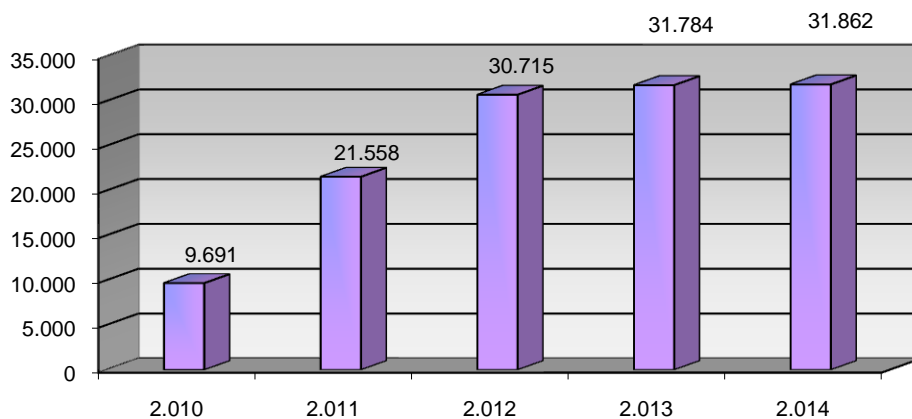

ACTIVIDADES CULTURALES

TIPO	Nº ACTIVIDADES
FU/Conocer Bib.	18
Exposiciones	24
Clubs de lectura	0
Hora cuentos	30
Charlas y Talleres	4
Cursos	5
Expocuentos	12
Publicaciones	12
TOTAL	105

VISITANTES

Visitantes hombres	15.218
Visitantes mujeres	12.546
Visitantes niños	1.939
Visitantes niñas	2.159
Visitantes adultos	27.764
Visitantes infantiles	4.098
Total visitantes/año	31.862
Total usuarios actividades/año	1.060

Fondos

Préstamo a usuarios

Visitantes

VISITANTES

PRÉSTAMOS

USUARIOS (INTERANUAL)

PRÉSTAMO (INTERANUAL)

MEDIATECA (INTERANUAL)