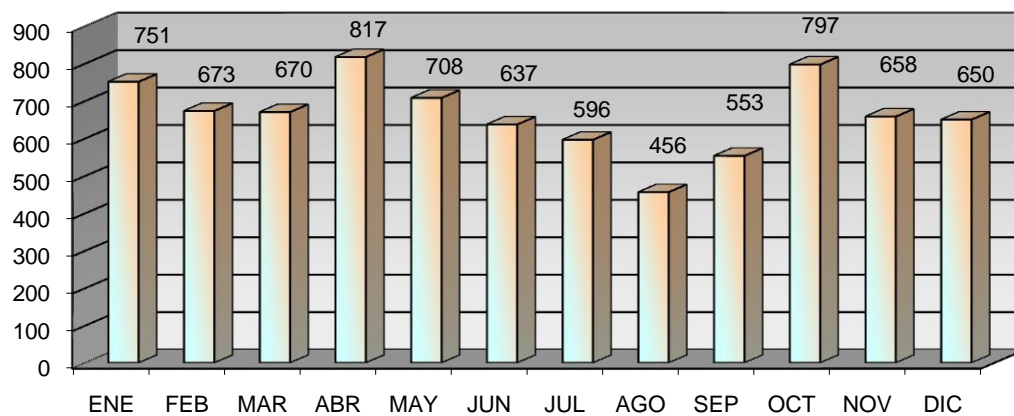

ACTIVIDADES CULTURALES

TIPO	Nº ACTIVIDADES
FU/Conocer Bib.	18
Exposiciones	24
Clubs de lectura	0
Hora cuentos	30
Charlas y Talleres	4
Cursos	5
Expocuentos	12
Publicaciones	12
TOTAL	105

VISITANTES

Visitantes hombres	15.218
Visitantes mujeres	12.546
Visitantes niños	1.939
Visitantes niñas	2.159
Visitantes adultos	27.764
Visitantes infantiles	4.098
Total visitantes/año	31.862
Total usuarios actividades/año	1.060

Cursos mediateca	0	Usuarios mediateca	3.001
Usuarios cursos mediateca	0	Total usuarios mediateca+cursos mediateca	3.001

DISTRIBUCIÓN DE GASTO

Libros y otros soportes	3.400,00 €	Publicaciones periódicas	4.222,91 €
Total fondo	3.400,00 €	Total gasto (fondo y publ. periódicas)	7.622,91 €

Fondos

Préstamo a usuarios

Visitantes

VISITANTES

PRÉSTAMOS

USUARIOS (INTERANUAL)

PRÉSTAMO (INTERANUAL)

MEDIATECA (INTERANUAL)