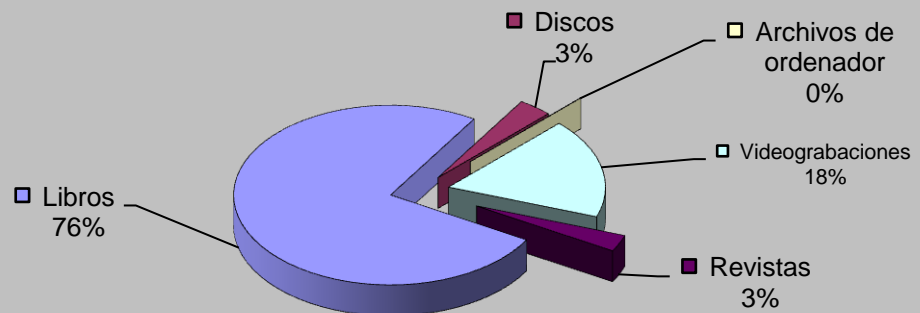

ACTIVIDADES CULTURALES

TIPO	Nº ACTIVIDADES
FU/Conocer Bib.	18
Exposiciones	24
Clubs de lectura	0
Hora cuentos	30
Charlas y Talleres	4
Cursos	5
Expocuentos	12
Publicaciones	12
TOTAL	105

VISITANTES

Visitantes hombres	15.218
Visitantes mujeres	12.546
Visitantes niños	1.939
Visitantes niñas	2.159
Visitantes adultos	27.764
Visitantes infantiles	4.098
Total visitantes/año	31.862
Total usuarios actividades/año	1.060

Cursos mediateca	0	Usuarios mediateca	3.001
Usuarios cursos mediateca	0	Total usuarios mediateca+cursos mediateca	3.001

DISTRIBUCIÓN DE GASTO

Libros y otros soportes	3.400,00 €	Publicaciones periódicas	4.222,91 €
Total fondo	3.400,00 €	Total gasto (fondo y publ. periódicas)	7.622,91 €

Fondos

Préstamo a usuarios

Visitantes

VISITANTES

PRÉSTAMOS

USUARIOS (INTERANUAL)

PRÉSTAMO (INTERANUAL)

MEDIATECA (INTERANUAL)