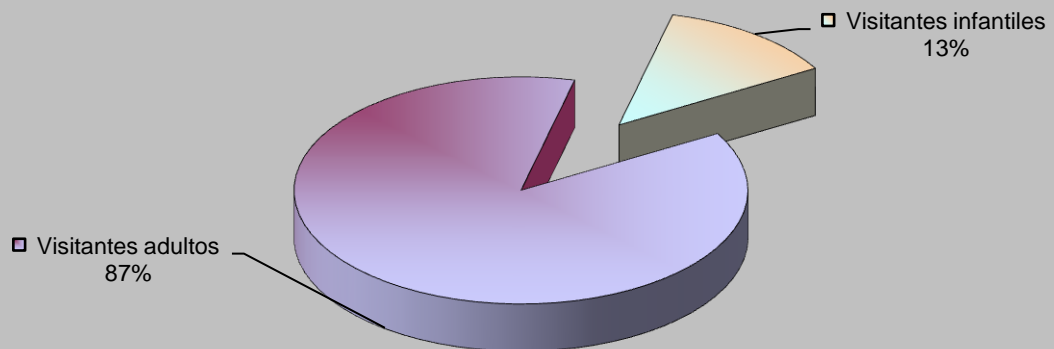

ACTIVIDADES CULTURALES

TIPO	Nº ACTIVIDADES
FU/Conocer Bib.	18
Exposiciones	24
Clubs de lectura	0
Hora cuentos	30
Charlas y Talleres	4
Cursos	5
Expocuentos	12
Publicaciones	12
TOTAL	105

VISITANTES

Visitantes hombres	15.218
Visitantes mujeres	12.546
Visitantes niños	1.939
Visitantes niñas	2.159
Visitantes adultos	27.764
Visitantes infantiles	4.098
Total visitantes/año	31.862
Total usuarios actividades/año	1.060

Cursos mediateca	0	Usuarios mediateca	3.001
Usuarios cursos mediateca	0	Total usuarios mediateca+cursos mediateca	3.001

DISTRIBUCIÓN DE GASTO

Libros y otros soportes	3.400,00 €	Publicaciones periódicas	4.222,91 €
Total fondo	3.400,00 €	Total gasto (fondo y publ. periódicas)	7.622,91 €

Fondos

Préstamo a usuarios

Visitantes

VISITANTES

PRÉSTAMOS

USUARIOS (INTERANUAL)

PRÉSTAMO (INTERANUAL)

MEDIATECA (INTERANUAL)