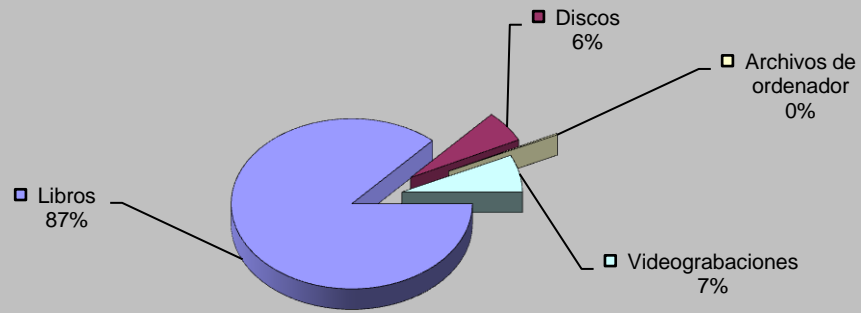

Fondos

Préstamo a usuarios

Visitantes

VISITANTES