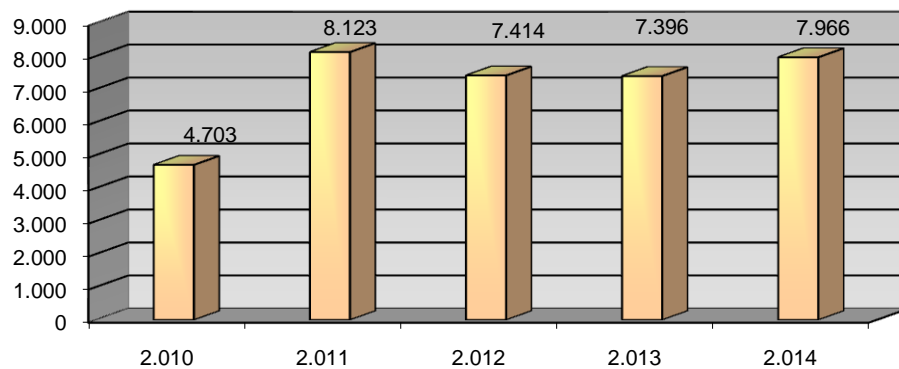

ACTIVIDADES CULTURALES

TIPO	Nº ACTIVIDADES
FU/Conocer Bib.	18
Exposiciones	24
Clubs de lectura	0
Hora cuentos	30
Charlas y Talleres	4
Cursos	5
Expocuentos	12
Publicaciones	12
TOTAL	105

VISITANTES

Visitantes hombres	15.218
Visitantes mujeres	12.546
Visitantes niños	1.939
Visitantes niñas	2.159
Visitantes adultos	27.764
Visitantes infantiles	4.098
Total visitantes/año	31.862
Total usuarios actividades/año	1.060

Cursos mediateca	0	Usuarios mediateca	3.001
Usuarios cursos mediateca	0	Total usuarios mediateca+cursos mediateca	3.001

DISTRIBUCIÓN DE GASTO

Libros y otros soportes	3.400,00 €	Publicaciones periódicas	4.222,91 €
Total fondo	3.400,00 €	Total gasto (fondo y publ. periódicas)	7.622,91 €

Fondos

Préstamo a usuarios

Visitantes

VISITANTES

PRÉSTAMOS

USUARIOS (INTERANUAL)

PRÉSTAMO (INTERANUAL)

MEDIATECA (INTERANUAL)