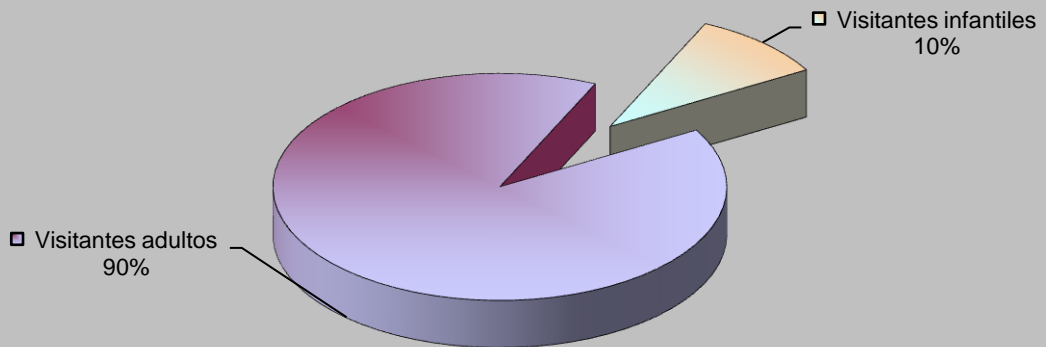

ACTIVIDADES CULTURALES

TIPO	Nº ACTIVIDADES
Visitas	15
Exposiciones	3
Clubs de lectura	0
Hora cuentos	15
Charlas y Talleres	0
Cursos	30
Guías de lectura	0
Publicaciones	0
TOTAL	63

VISITANTES

Visitantes hombres	21.696
Visitantes mujeres	11.384
Visitantes niños	1.794
Visitantes niñas	1.786
Visitantes adultos	33.080
Visitantes infantiles	3.580
Total visitantes/año	36.660
Total usuarios actividades/año	3.358
Total visitantes/año+usuarios/año	40.018

Cursos mediateca	30	Usuarios mediateca	9.908
Usuarios cursos mediateca	2.928	Total usuarios mediateca+cursos mediateca	12.836

DISTRIBUCIÓN DE GASTO

Libros	4.018,26 €	Publicaciones periódicas	5.785,84 €
Otros soportes	153,92 €		
Total fondo	4.172,18 €	Total gasto (fondo y publ. periódicas)	9.958,02 €

Fondos

Préstamo a usuarios

Visitantes

VISITANTES

PRÉSTAMOS

USUARIOS (INTERANUAL)

PRÉSTAMO (INTERANUAL)

MEDIATECA (INTERANUAL)