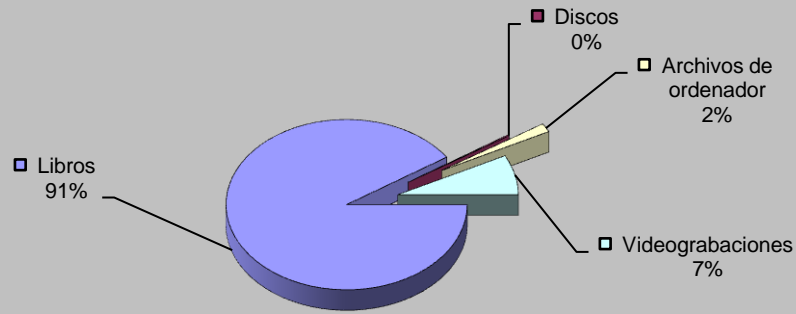

Fondos

Préstamo a usuarios

Visitantes

VISITANTES