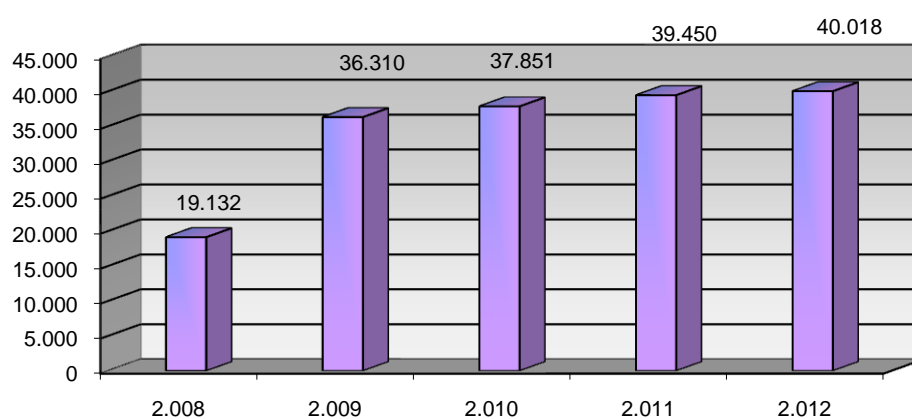

ACTIVIDADES CULTURALES

TIPO	Nº ACTIVIDADES
Visitas	15
Exposiciones	3
Clubs de lectura	0
Hora cuentos	15
Charlas y Talleres	0
Cursos	30
Guías de lectura	0
Publicaciones	0
TOTAL	63

VISITANTES

Visitantes hombres	21.696
Visitantes mujeres	11.384
Visitantes niños	1.794
Visitantes niñas	1.786
Visitantes adultos	33.080
Visitantes infantiles	3.580
Total visitantes/año	36.660
Total usuarios actividades/año	3.358
Total visitantes/año+usuarios/año	40.018

Cursos mediateca	30	Usuarios mediateca	9.908
Usuarios cursos mediateca	2.928	Total usuarios mediateca+cursos mediateca	12.836

DISTRIBUCIÓN DE GASTO

Libros	4.018,26 €	Publicaciones periódicas	5.785,84 €
Otros soportes	153,92 €		
Total fondo	4.172,18 €	Total gasto (fondo y publ. periódicas)	9.958,02 €

Fondos

Préstamo a usuarios

Visitantes

VISITANTES

PRÉSTAMOS

USUARIOS (INTERANUAL)

PRÉSTAMO (INTERANUAL)

MEDIATECA (INTERANUAL)