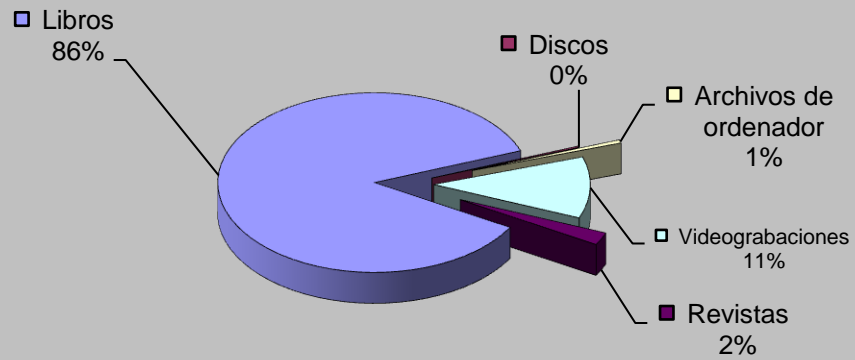

ACTIVIDADES CULTURALES

TIPO	Nº ACTIVIDADES
Visitas	15
Exposiciones	3
Clubs de lectura	0
Hora cuentos	15
Charlas y Talleres	0
Cursos	30
Guías de lectura	0
Publicaciones	0
TOTAL	63

VISITANTES

Visitantes hombres	21.696
Visitantes mujeres	11.384
Visitantes niños	1.794
Visitantes niñas	1.786
Visitantes adultos	33.080
Visitantes infantiles	3.580
Total visitantes/año	36.660
Total usuarios actividades/año	3.358
Total visitantes/año+usuarios/año	40.018

Cursos mediateca	30	Usuarios mediateca	9.908
Usuarios cursos mediateca	2.928	Total usuarios mediateca+cursos mediateca	12.836

DISTRIBUCIÓN DE GASTO

Libros	4.018,26 €	Publicaciones periódicas	5.785,84 €
Otros soportes	153,92 €		
Total fondo	4.172,18 €	Total gasto (fondo y publ. periódicas)	9.958,02 €

Fondos

Préstamo a usuarios

Visitantes

VISITANTES

PRÉSTAMOS

USUARIOS (INTERANUAL)

PRÉSTAMO (INTERANUAL)

MEDIATECA (INTERANUAL)