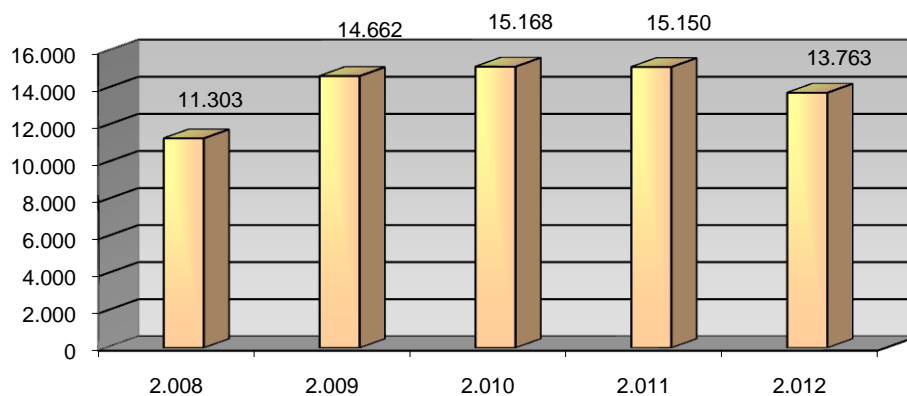

ACTIVIDADES CULTURALES

TIPO	Nº ACTIVIDADES
Visitas	15
Exposiciones	3
Clubs de lectura	0
Hora cuentos	15
Charlas y Talleres	0
Cursos	30
Guías de lectura	0
Publicaciones	0
TOTAL	63

VISITANTES

Visitantes hombres	21.696
Visitantes mujeres	11.384
Visitantes niños	1.794
Visitantes niñas	1.786
Visitantes adultos	33.080
Visitantes infantiles	3.580
Total visitantes/año	36.660
Total usuarios actividades/año	3.358
Total visitantes/año+usuarios/año	40.018

Cursos mediateca	30	Usuarios mediateca	9.908
Usuarios cursos mediateca	2.928	Total usuarios mediateca+cursos mediateca	12.836

DISTRIBUCIÓN DE GASTO

Libros	4.018,26 €	Publicaciones periódicas	5.785,84 €
Otros soportes	153,92 €		
Total fondo	4.172,18 €	Total gasto (fondo y publ. periódicas)	9.958,02 €

Fondos

Préstamo a usuarios

Visitantes

VISITANTES

PRÉSTAMOS

USUARIOS (INTERANUAL)

PRÉSTAMO (INTERANUAL)

MEDIATECA (INTERANUAL)