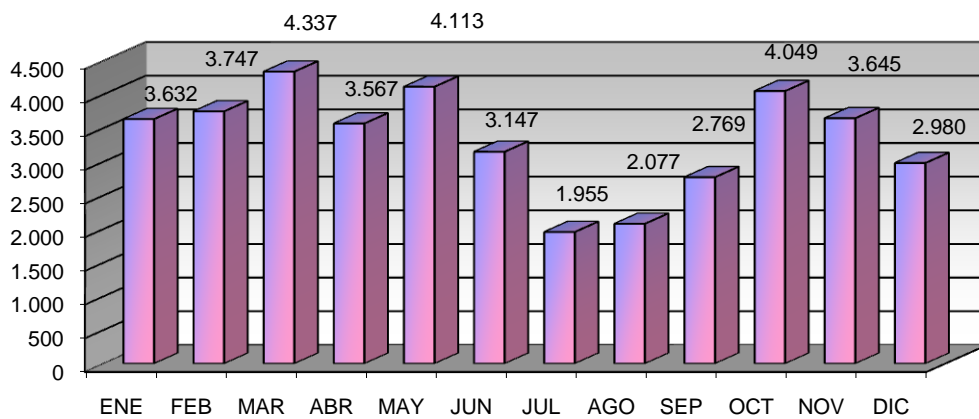

ACTIVIDADES CULTURALES

TIPO	Nº ACTIVIDADES
Visitas	15
Exposiciones	3
Clubs de lectura	0
Hora cuentos	15
Charlas y Talleres	0
Cursos	30
Guías de lectura	0
Publicaciones	0
TOTAL	63

VISITANTES

Visitantes hombres	21.696
Visitantes mujeres	11.384
Visitantes niños	1.794
Visitantes niñas	1.786
Visitantes adultos	33.080
Visitantes infantiles	3.580
Total visitantes/año	36.660
Total usuarios actividades/año	3.358
Total visitantes/año+usuarios/año	40.018

Cursos mediateca	30	Usuarios mediateca	9.908
Usuarios cursos mediateca	2.928	Total usuarios mediateca+cursos mediateca	12.836

DISTRIBUCIÓN DE GASTO

Libros	4.018,26 €	Publicaciones periódicas	5.785,84 €
Otros soportes	153,92 €		
Total fondo	4.172,18 €	Total gasto (fondo y publ. periódicas)	9.958,02 €

Fondos

Préstamo a usuarios

Visitantes

VISITANTES

PRÉSTAMOS

USUARIOS (INTERANUAL)

PRÉSTAMO (INTERANUAL)

MEDIATECA (INTERANUAL)