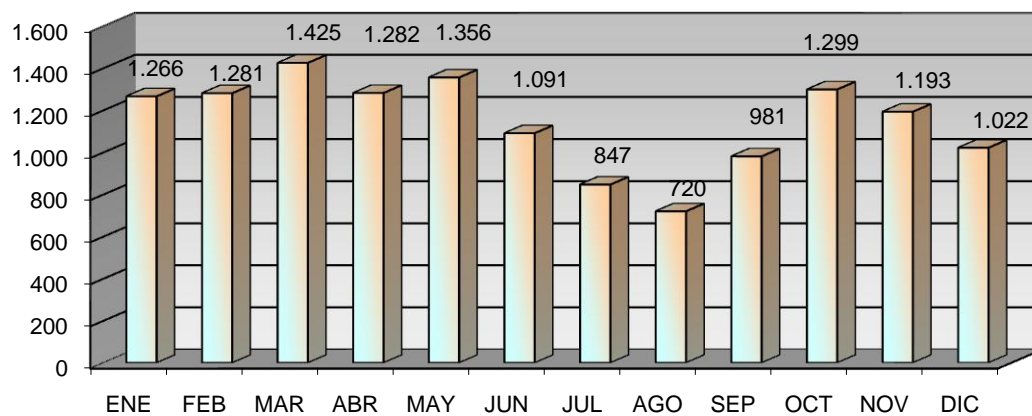

ACTIVIDADES CULTURALES

TIPO	Nº ACTIVIDADES
Visitas	15
Exposiciones	3
Clubs de lectura	0
Hora cuentos	15
Charlas y Talleres	0
Cursos	30
Guías de lectura	0
Publicaciones	0
TOTAL	63

VISITANTES

Visitantes hombres	21.696
Visitantes mujeres	11.384
Visitantes niños	1.794
Visitantes niñas	1.786
Visitantes adultos	33.080
Visitantes infantiles	3.580
Total visitantes/año	36.660
Total usuarios actividades/año	3.358
Total visitantes/año+usuarios/año	40.018

Cursos mediateca	30	Usuarios mediateca	9.908
Usuarios cursos mediateca	2.928	Total usuarios mediateca+cursos mediateca	12.836

DISTRIBUCIÓN DE GASTO

Libros	4.018,26 €	Publicaciones periódicas	5.785,84 €
Otros soportes	153,92 €		
Total fondo	4.172,18 €	Total gasto (fondo y publ. periódicas)	9.958,02 €

Fondos

Préstamo a usuarios

Visitantes

VISITANTES

PRÉSTAMOS

USUARIOS (INTERANUAL)

PRÉSTAMO (INTERANUAL)

MEDIATECA (INTERANUAL)