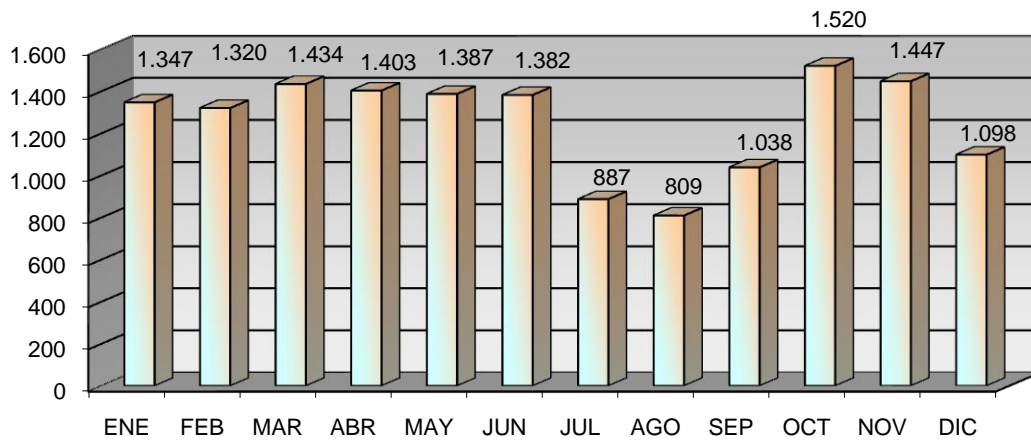

ACTIVIDADES CULTURALES

TIPO	Nº ACTIVIDADES
Visitas	12
Exposiciones	20
Clubs de lectura	9
Hora cuentos	23
Charlas y Talleres	10
Cursos	8
Guías de lectura	1
Publicaciones	0
TOTAL	83

VISITANTES

Visitantes hombres	23.739
Visitantes mujeres	20.133
Visitantes niños	1.389
Visitantes niñas	1.495
Visitantes adultos	43.872
Visitantes infantiles	2.884
Total visitantes/año	46.756
Total usuarios actividades/año	1.960
Total visitantes/año+usuarios/año	48.716

Cursos mediateca	8	Usuarios mediateca	9.337
Usuarios cursos mediateca	462	Total usuarios mediateca+cursos mediateca	9.799

DISTRIBUCIÓN DE GASTO

Libros	3.986,05 €	Publicaciones periódicas	8.459,62 €
Otros soportes	122,57 €		
Total fondo	4.108,61 €	Total gasto (fondo y publ. periódicas)	12.568,24 €

Fondos

Préstamo a usuarios

Visitantes

VISITANTES

PRÉSTAMOS

USUARIOS (INTERANUAL)

PRÉSTAMO (INTERANUAL)

MEDIATECA (INTERANUAL)