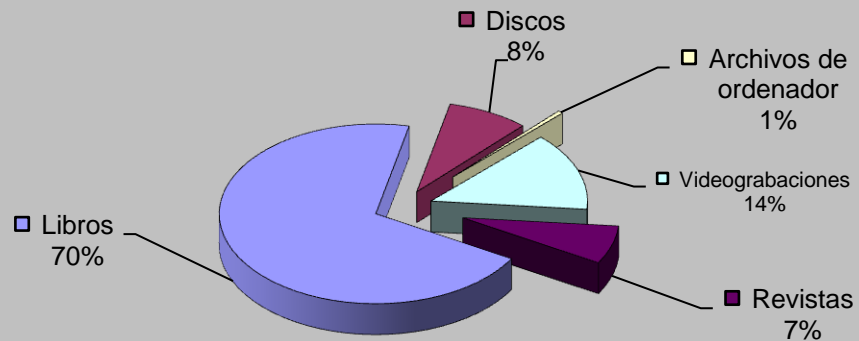

ACTIVIDADES CULTURALES

TIPO	Nº ACTIVIDADES
Visitas	12
Exposiciones	20
Clubs de lectura	9
Hora cuentos	23
Charlas y Talleres	10
Cursos	8
Guías de lectura	1
Publicaciones	0
TOTAL	83

VISITANTES

Visitantes hombres	23.739
Visitantes mujeres	20.133
Visitantes niños	1.389
Visitantes niñas	1.495
Visitantes adultos	43.872
Visitantes infantiles	2.884
Total visitantes/año	46.756
Total usuarios actividades/año	1.960
Total visitantes/año+usuarios/año	48.716

Cursos mediateca	8	Usuarios mediateca	9.337
Usuarios cursos mediateca	462	Total usuarios mediateca+cursos mediateca	9.799

DISTRIBUCIÓN DE GASTO

Libros	3.986,05 €	Publicaciones periódicas	8.459,62 €
Otros soportes	122,57 €		
Total fondo	4.108,61 €	Total gasto (fondo y publ. periódicas)	12.568,24 €

Fondos

Préstamo a usuarios

Visitantes

VISITANTES

PRÉSTAMOS

USUARIOS (INTERANUAL)

PRÉSTAMO (INTERANUAL)

MEDIATECA (INTERANUAL)