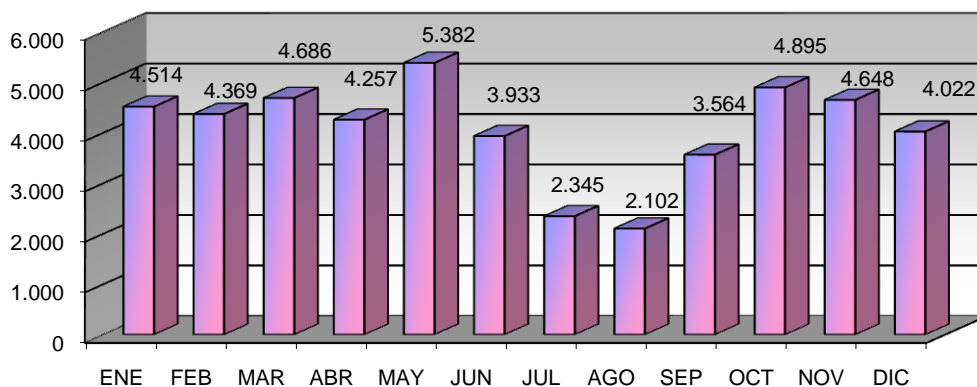

ACTIVIDADES CULTURALES

TIPO	Nº ACTIVIDADES
Visitas	12
Exposiciones	20
Clubs de lectura	9
Hora cuentos	23
Charlas y Talleres	10
Cursos	8
Guías de lectura	1
Publicaciones	0
TOTAL	83

VISITANTES

Visitantes hombres	23.739
Visitantes mujeres	20.133
Visitantes niños	1.389
Visitantes niñas	1.495
Visitantes adultos	43.872
Visitantes infantiles	2.884
Total visitantes/año	46.756
Total usuarios actividades/año	1.960
Total visitantes/año+usuarios/año	48.716

Cursos mediateca	8	Usuarios mediateca	9.337
Usuarios cursos mediateca	462	Total usuarios mediateca+cursos mediateca	9.799

DISTRIBUCIÓN DE GASTO

Libros	3.986,05 €	Publicaciones periódicas	8.459,62 €
Otros soportes	122,57 €		
Total fondo	4.108,61 €	Total gasto (fondo y publ. periódicas)	12.568,24 €

Fondos

Préstamo a usuarios

Visitantes

VISITANTES

PRÉSTAMOS

USUARIOS (INTERANUAL)

PRÉSTAMO (INTERANUAL)

MEDIATECA (INTERANUAL)