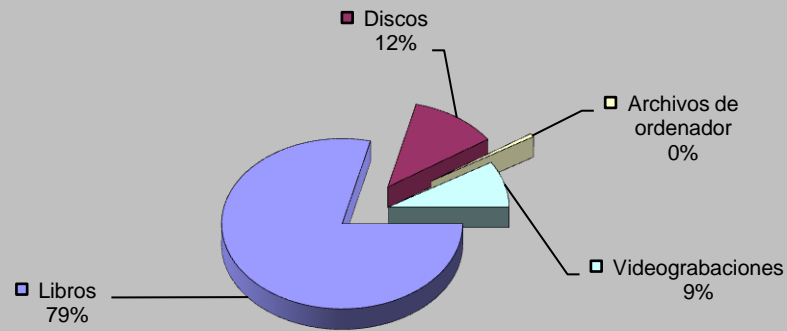

Fondos

Préstamo a usuarios

Visitantes

VISITANTES