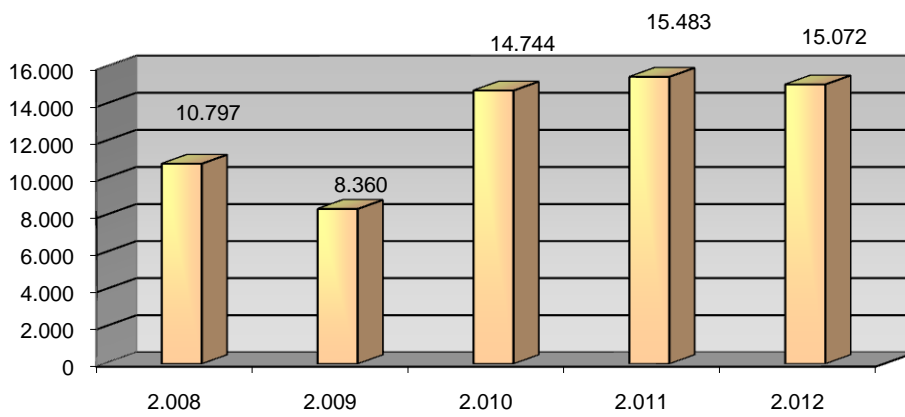

ACTIVIDADES CULTURALES

TIPO	Nº ACTIVIDADES
Visitas	12
Exposiciones	20
Clubs de lectura	9
Hora cuentos	23
Charlas y Talleres	10
Cursos	8
Guías de lectura	1
Publicaciones	0
TOTAL	83

VISITANTES

Visitantes hombres	23.739
Visitantes mujeres	20.133
Visitantes niños	1.389
Visitantes niñas	1.495
Visitantes adultos	43.872
Visitantes infantiles	2.884
Total visitantes/año	46.756
Total usuarios actividades/año	1.960
Total visitantes/año+usuarios/año	48.716

Cursos mediateca	8	Usuarios mediateca	9.337
Usuarios cursos mediateca	462	Total usuarios mediateca+cursos mediateca	9.799

DISTRIBUCIÓN DE GASTO

Libros	3.986,05 €	Publicaciones periódicas	8.459,62 €
Otros soportes	122,57 €		
Total fondo	4.108,61 €	Total gasto (fondo y publ. periódicas)	12.568,24 €

Fondos

Préstamo a usuarios

Visitantes

VISITANTES

PRÉSTAMOS

USUARIOS (INTERANUAL)

PRÉSTAMO (INTERANUAL)

MEDIATECA (INTERANUAL)