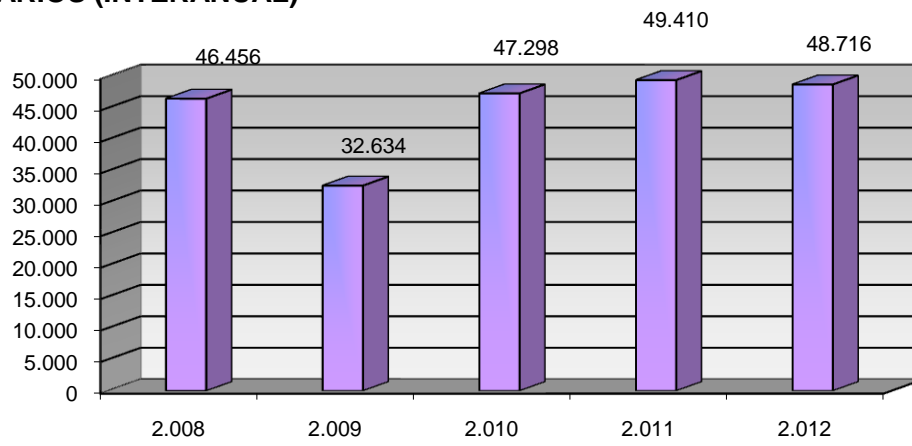

ACTIVIDADES CULTURALES

TIPO	Nº ACTIVIDADES
Visitas	12
Exposiciones	20
Clubs de lectura	9
Hora cuentos	23
Charlas y Talleres	10
Cursos	8
Guías de lectura	1
Publicaciones	0
TOTAL	83

VISITANTES

Visitantes hombres	23.739
Visitantes mujeres	20.133
Visitantes niños	1.389
Visitantes niñas	1.495
Visitantes adultos	43.872
Visitantes infantiles	2.884
Total visitantes/año	46.756
Total usuarios actividades/año	1.960
Total visitantes/año+usuarios/año	48.716

Cursos mediateca	8	Usuarios mediateca	9.337
Usuarios cursos mediateca	462	Total usuarios mediateca+cursos mediateca	9.799

DISTRIBUCIÓN DE GASTO

Libros	3.986,05 €	Publicaciones periódicas	8.459,62 €
Otros soportes	122,57 €		
Total fondo	4.108,61 €	Total gasto (fondo y publ. periódicas)	12.568,24 €

Fondos

Préstamo a usuarios

Visitantes

VISITANTES

PRÉSTAMOS

USUARIOS (INTERANUAL)

PRÉSTAMO (INTERANUAL)

MEDIATECA (INTERANUAL)