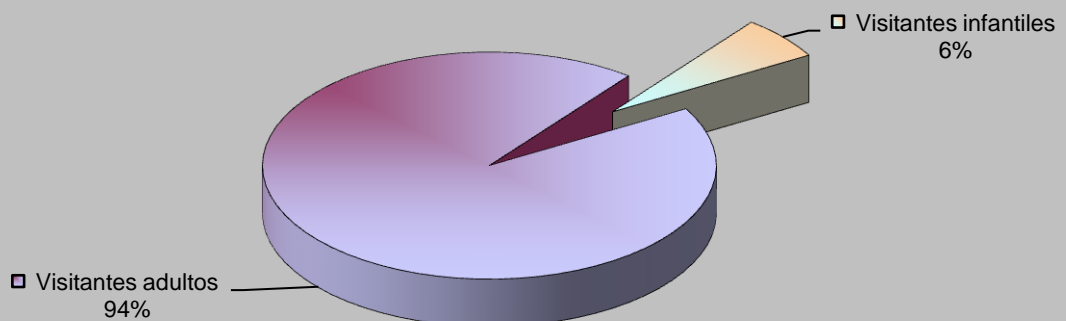

ACTIVIDADES CULTURALES

TIPO	Nº ACTIVIDADES
Visitas	12
Exposiciones	20
Clubs de lectura	9
Hora cuentos	23
Charlas y Talleres	10
Cursos	8
Guías de lectura	1
Publicaciones	0
TOTAL	83

VISITANTES

Visitantes hombres	23.739
Visitantes mujeres	20.133
Visitantes niños	1.389
Visitantes niñas	1.495
Visitantes adultos	43.872
Visitantes infantiles	2.884
Total visitantes/año	46.756
Total usuarios actividades/año	1.960
Total visitantes/año+usuarios/año	48.716

Cursos mediateca	8	Usuarios mediateca	9.337
Usuarios cursos mediateca	462	Total usuarios mediateca+cursos mediateca	9.799

DISTRIBUCIÓN DE GASTO

Libros	3.986,05 €	Publicaciones periódicas	8.459,62 €
Otros soportes	122,57 €		
Total fondo	4.108,61 €	Total gasto (fondo y publ. periódicas)	12.568,24 €

Fondos

Préstamo a usuarios

Visitantes

VISITANTES

PRÉSTAMOS

USUARIOS (INTERANUAL)

PRÉSTAMO (INTERANUAL)

MEDIATECA (INTERANUAL)