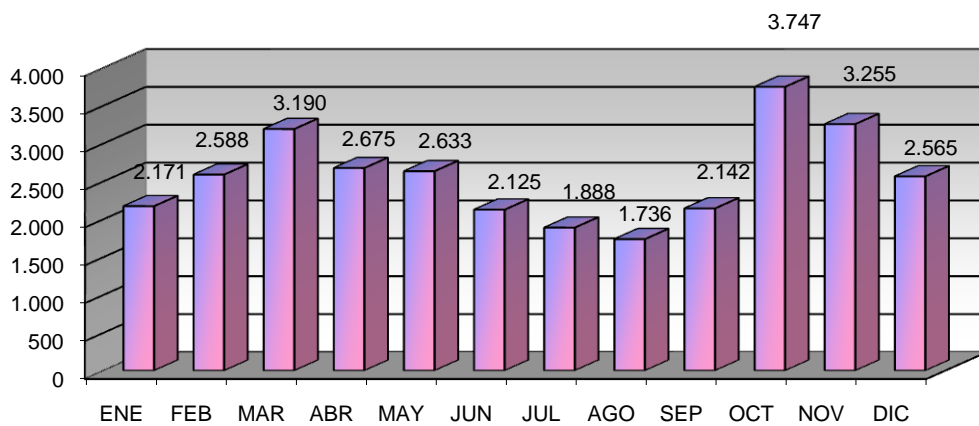

ACTIVIDADES CULTURALES

TIPO	Nº ACTIVIDADES
Visitas	10
Exposiciones	20
Clubs de lectura	0
Hora cuentos	20
Charlas y Talleres	7
Cursos	11
Guías de lectura	11
Publicaciones	0
TOTAL	79

VISITANTES

Visitantes hombres	13.466
Visitantes mujeres	11.601
Visitantes niños	2.122
Visitantes niñas	2.478
Visitantes adultos	25.067
Visitantes infantiles	4.600
Total visitantes/año	29.667
Total usuarios actividades/año	1.048
Total visitantes/año+usuarios/año	30.715

Cursos mediateca	10	Usuarios mediateca	3.395
Usuarios cursos mediateca	357	Total usuarios mediateca+cursos mediateca	3.752

DISTRIBUCIÓN DE GASTO

Libros	2.882,84 €	Publicaciones periódicas	5.403,06 €
Otros soportes	106,89 €		
Total fondo	2.989,73 €	Total gasto (fondo y publ. periódicas)	8.392,79 €

Fondos

Préstamo a usuarios

Visitantes

VISITANTES

PRÉSTAMOS

USUARIOS (INTERANUAL)

PRÉSTAMO (INTERANUAL)

MEDIATECA (INTERANUAL)