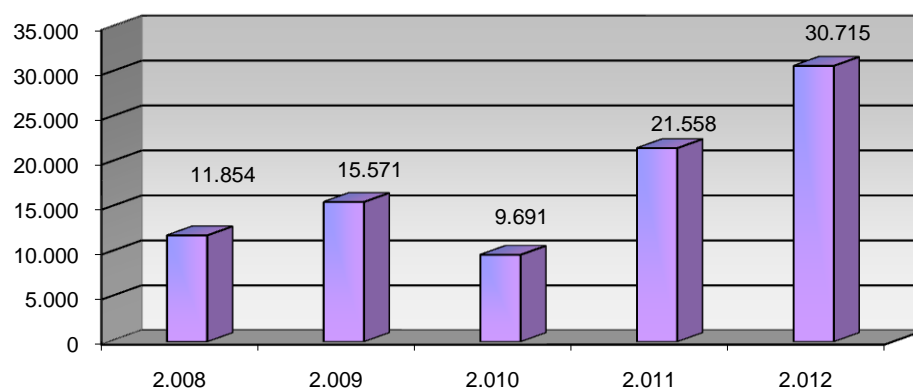

ACTIVIDADES CULTURALES

TIPO	Nº ACTIVIDADES
Visitas	10
Exposiciones	20
Clubs de lectura	0
Hora cuentos	20
Charlas y Talleres	7
Cursos	11
Guías de lectura	11
Publicaciones	0
TOTAL	79

VISITANTES

Visitantes hombres	13.466
Visitantes mujeres	11.601
Visitantes niños	2.122
Visitantes niñas	2.478
Visitantes adultos	25.067
Visitantes infantiles	4.600
Total visitantes/año	29.667
Total usuarios actividades/año	1.048
Total visitantes/año+usuarios/año	30.715

Cursos mediateca	10	Usuarios mediateca	3.395
Usuarios cursos mediateca	357	Total usuarios mediateca+cursos mediateca	3.752

DISTRIBUCIÓN DE GASTO

Libros	2.882,84 €	Publicaciones periódicas	5.403,06 €
Otros soportes	106,89 €		
Total fondo	2.989,73 €	Total gasto (fondo y publ. periódicas)	8.392,79 €

Fondos

Préstamo a usuarios

Visitantes

VISITANTES

PRÉSTAMOS

USUARIOS (INTERANUAL)

PRÉSTAMO (INTERANUAL)

MEDIATECA (INTERANUAL)