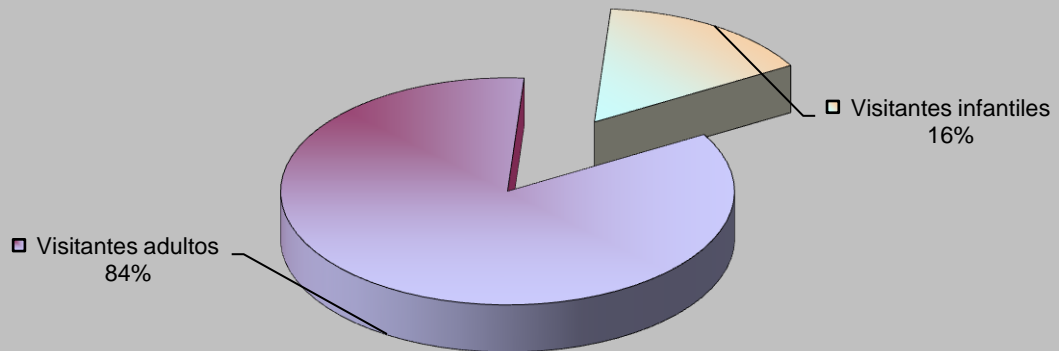

ACTIVIDADES CULTURALES

TIPO	Nº ACTIVIDADES
Visitas	10
Exposiciones	20
Clubs de lectura	0
Hora cuentos	20
Charlas y Talleres	7
Cursos	11
Guías de lectura	11
Publicaciones	0
TOTAL	79

VISITANTES

Visitantes hombres	13.466
Visitantes mujeres	11.601
Visitantes niños	2.122
Visitantes niñas	2.478
Visitantes adultos	25.067
Visitantes infantiles	4.600
Total visitantes/año	29.667
Total usuarios actividades/año	1.048
Total visitantes/año+usuarios/año	30.715

Cursos mediateca	10	Usuarios mediateca	3.395
Usuarios cursos mediateca	357	Total usuarios mediateca+cursos mediateca	3.752

DISTRIBUCIÓN DE GASTO

Libros	2.882,84 €	Publicaciones periódicas	5.403,06 €
Otros soportes	106,89 €		
Total fondo	2.989,73 €	Total gasto (fondo y publ. periódicas)	8.392,79 €

Fondos

Préstamo a usuarios

Visitantes

VISITANTES

PRÉSTAMOS

USUARIOS (INTERANUAL)

PRÉSTAMO (INTERANUAL)

MEDIATECA (INTERANUAL)