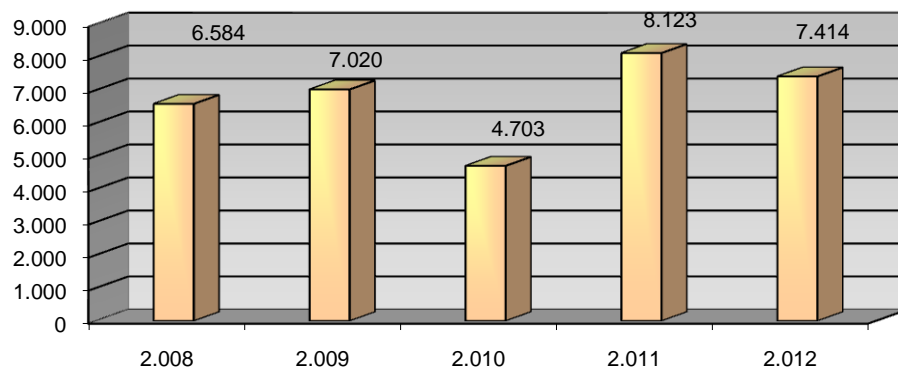

ACTIVIDADES CULTURALES

TIPO	Nº ACTIVIDADES
Visitas	10
Exposiciones	20
Clubs de lectura	0
Hora cuentos	20
Charlas y Talleres	7
Cursos	11
Guías de lectura	11
Publicaciones	0
TOTAL	79

VISITANTES

Visitantes hombres	13.466
Visitantes mujeres	11.601
Visitantes niños	2.122
Visitantes niñas	2.478
Visitantes adultos	25.067
Visitantes infantiles	4.600
Total visitantes/año	29.667
Total usuarios actividades/año	1.048
Total visitantes/año+usuarios/año	30.715

Cursos mediateca	10	Usuarios mediateca	3.395
Usuarios cursos mediateca	357	Total usuarios mediateca+cursos mediateca	3.752

DISTRIBUCIÓN DE GASTO

Libros	2.882,84 €	Publicaciones periódicas	5.403,06 €
Otros soportes	106,89 €		
Total fondo	2.989,73 €	Total gasto (fondo y publ. periódicas)	8.392,79 €

Fondos

Préstamo a usuarios

Visitantes

VISITANTES

PRÉSTAMOS

USUARIOS (INTERANUAL)

PRÉSTAMO (INTERANUAL)

MEDIATECA (INTERANUAL)