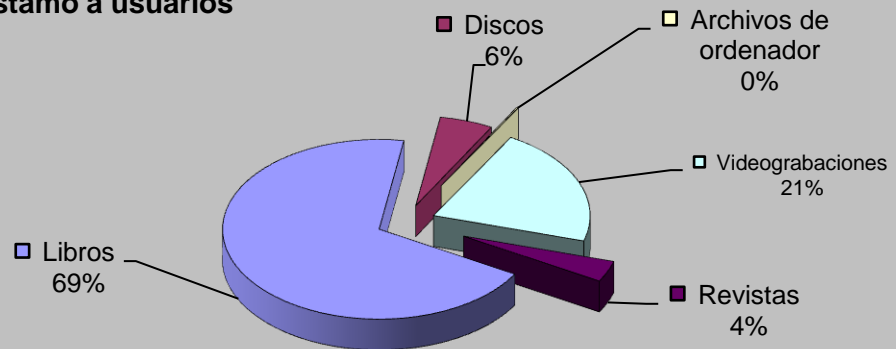

ACTIVIDADES CULTURALES

TIPO	Nº ACTIVIDADES
Visitas	10
Exposiciones	20
Clubs de lectura	0
Hora cuentos	20
Charlas y Talleres	7
Cursos	11
Guías de lectura	11
Publicaciones	0
TOTAL	79

VISITANTES

Visitantes hombres	13.466
Visitantes mujeres	11.601
Visitantes niños	2.122
Visitantes niñas	2.478
Visitantes adultos	25.067
Visitantes infantiles	4.600
Total visitantes/año	29.667
Total usuarios actividades/año	1.048
Total visitantes/año+usuarios/año	30.715

Cursos mediateca	10	Usuarios mediateca	3.395
Usuarios cursos mediateca	357	Total usuarios mediateca+cursos mediateca	3.752

DISTRIBUCIÓN DE GASTO

Libros	2.882,84 €	Publicaciones periódicas	5.403,06 €
Otros soportes	106,89 €		
Total fondo	2.989,73 €	Total gasto (fondo y publ. periódicas)	8.392,79 €

Fondos

Préstamo a usuarios

Visitantes

VISITANTES

PRÉSTAMOS

USUARIOS (INTERANUAL)

PRÉSTAMO (INTERANUAL)

MEDIATECA (INTERANUAL)