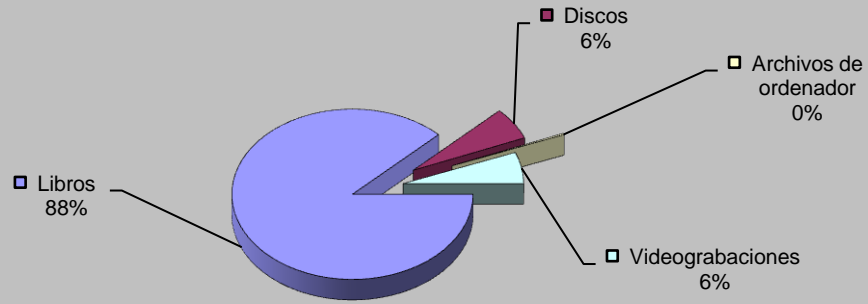

Fondos

Préstamo a usuarios

Visitantes

VISITANTES