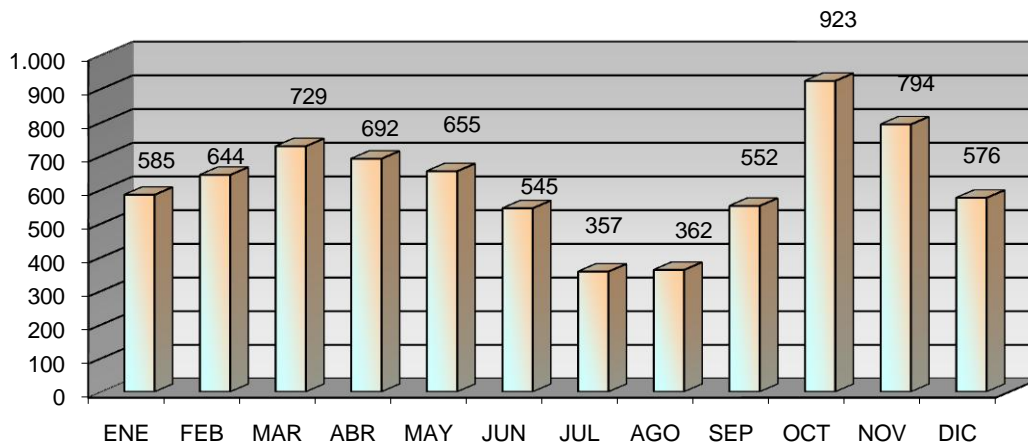

ACTIVIDADES CULTURALES

TIPO	Nº ACTIVIDADES
Visitas	10
Exposiciones	20
Clubs de lectura	0
Hora cuentos	20
Charlas y Talleres	7
Cursos	11
Guías de lectura	11
Publicaciones	0
TOTAL	79

VISITANTES

Visitantes hombres	13.466
Visitantes mujeres	11.601
Visitantes niños	2.122
Visitantes niñas	2.478
Visitantes adultos	25.067
Visitantes infantiles	4.600
Total visitantes/año	29.667
Total usuarios actividades/año	1.048
Total visitantes/año+usuarios/año	30.715

Cursos mediateca	10	Usuarios mediateca	3.395
Usuarios cursos mediateca	357	Total usuarios mediateca+cursos mediateca	3.752

DISTRIBUCIÓN DE GASTO

Libros	2.882,84 €	Publicaciones periódicas	5.403,06 €
Otros soportes	106,89 €		
Total fondo	2.989,73 €	Total gasto (fondo y publ. periódicas)	8.392,79 €

Fondos

Préstamo a usuarios

Visitantes

VISITANTES

PRÉSTAMOS

USUARIOS (INTERANUAL)

PRÉSTAMO (INTERANUAL)

MEDIATECA (INTERANUAL)