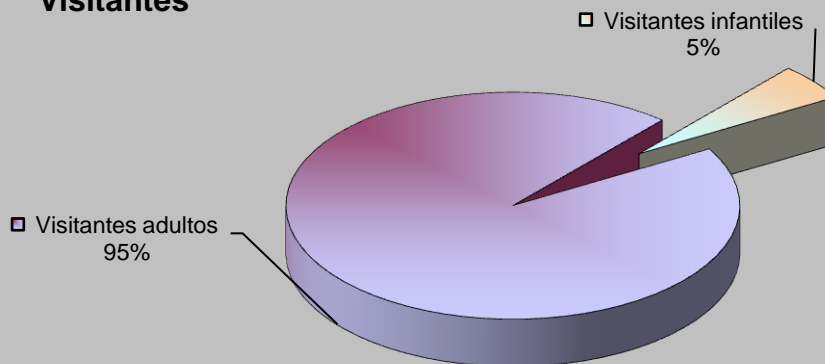

ACTIVIDADES CULTURALES

TIPO	Nº ACTIVIDADES
Visitas	25
Exposiciones	31
Clubs de lectura	29
Hora cuentos	44
Charlas y Talleres	0
Cursos	0
Guías de lectura	0
Publicaciones	27
TOTAL	156

VISITANTES

Visitantes hombres	71.141
Visitantes mujeres	46.486
Visitantes niños	2.676
Visitantes niñas	3.834
Visitantes adultos	117.627
Visitantes infantiles	6.510
Total visitantes/año	124.136
Total usuarios actividades/año	1.419
Total visitantes/año+usuarios/año	125.555

Cursos mediateca	0	Usuarios mediateca	17.106
Usuarios cursos mediateca	0	Total usuarios mediateca+cursos mediateca	17.106

DISTRIBUCIÓN DE GASTO

Libros	10.267,09 €	Publicaciones periódicas	10.413,38 €
Otros soportes	498,81 €		
Total fondo	10.765,90 €	Total gasto (fondo y publ. periódicas)	21.179,28 €

Fondos

Préstamo a usuarios

Visitantes

VISITANTES

PRÉSTAMOS

USUARIOS (INTERANUAL)

PRÉSTAMO (INTERANUAL)

MEDIATECA (INTERANUAL)