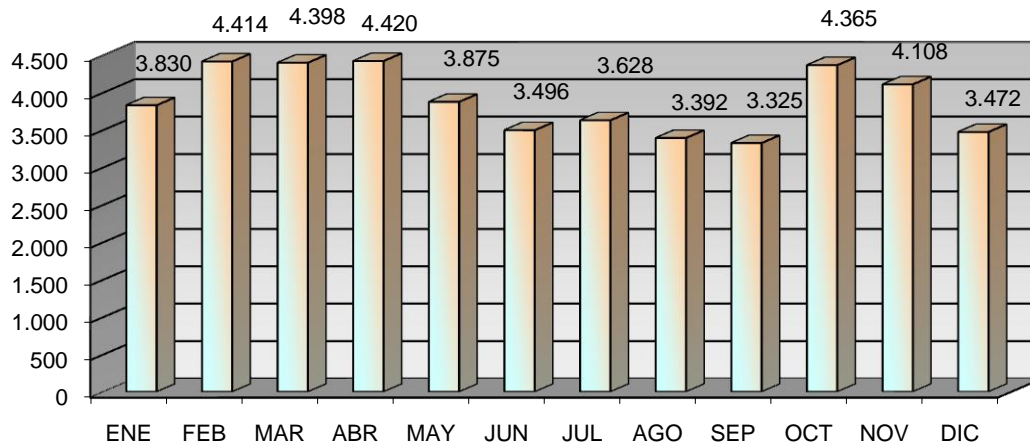

ACTIVIDADES CULTURALES

TIPO	Nº ACTIVIDADES
Visitas	25
Exposiciones	31
Clubs de lectura	29
Hora cuentos	44
Charlas y Talleres	0
Cursos	0
Guías de lectura	0
Publicaciones	27
TOTAL	156

VISITANTES

Visitantes hombres	71.141
Visitantes mujeres	46.486
Visitantes niños	2.676
Visitantes niñas	3.834
Visitantes adultos	117.627
Visitantes infantiles	6.510
Total visitantes/año	124.136
Total usuarios actividades/año	1.419
Total visitantes/año+usuarios/año	125.555

Cursos mediateca	0	Usuarios mediateca	17.106
Usuarios cursos mediateca	0	Total usuarios mediateca+cursos mediateca	17.106

DISTRIBUCIÓN DE GASTO

Libros	10.267,09 €	Publicaciones periódicas	10.413,38 €
Otros soportes	498,81 €		
Total fondo	10.765,90 €	Total gasto (fondo y publ. periódicas)	21.179,28 €

Fondos

Préstamo a usuarios

Visitantes

VISITANTES

PRÉSTAMOS

USUARIOS (INTERANUAL)

PRÉSTAMO (INTERANUAL)

MEDIATECA (INTERANUAL)