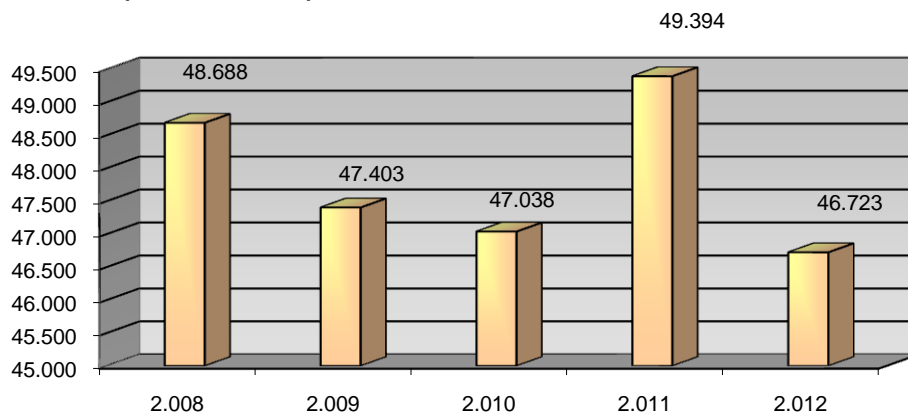

ACTIVIDADES CULTURALES

TIPO	Nº ACTIVIDADES
Visitas	25
Exposiciones	31
Clubs de lectura	29
Hora cuentos	44
Charlas y Talleres	0
Cursos	0
Guías de lectura	0
Publicaciones	27
TOTAL	156

VISITANTES

Visitantes hombres	71.141
Visitantes mujeres	46.486
Visitantes niños	2.676
Visitantes niñas	3.834
Visitantes adultos	117.627
Visitantes infantiles	6.510
Total visitantes/año	124.136
Total usuarios actividades/año	1.419
Total visitantes/año+usuarios/año	125.555

Cursos mediateca	0	Usuarios mediateca	17.106
Usuarios cursos mediateca	0	Total usuarios mediateca+cursos mediateca	17.106

DISTRIBUCIÓN DE GASTO

Libros	10.267,09 €	Publicaciones periódicas	10.413,38 €
Otros soportes	498,81 €		
Total fondo	10.765,90 €	Total gasto (fondo y publ. periódicas)	21.179,28 €

Fondos

Préstamo a usuarios

Visitantes

VISITANTES

PRÉSTAMOS

USUARIOS (INTERANUAL)

PRÉSTAMO (INTERANUAL)

MEDIATECA (INTERANUAL)