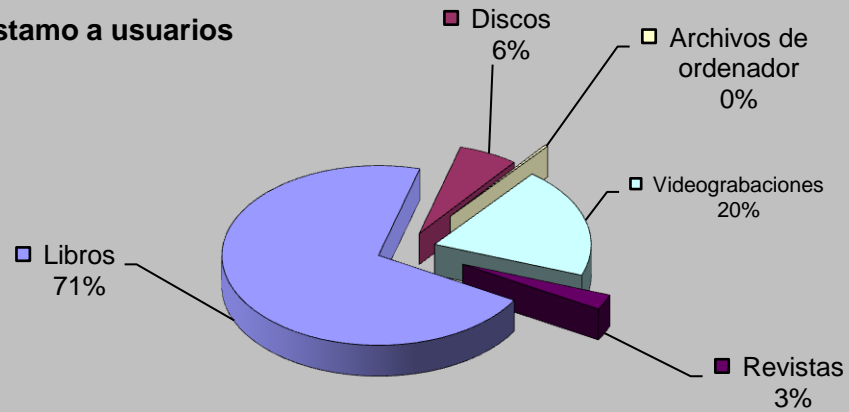

ACTIVIDADES CULTURALES

TIPO	Nº ACTIVIDADES
Visitas	25
Exposiciones	31
Clubs de lectura	29
Hora cuentos	44
Charlas y Talleres	0
Cursos	0
Guías de lectura	0
Publicaciones	27
TOTAL	156

VISITANTES

Visitantes hombres	71.141
Visitantes mujeres	46.486
Visitantes niños	2.676
Visitantes niñas	3.834
Visitantes adultos	117.627
Visitantes infantiles	6.510
Total visitantes/año	124.136
Total usuarios actividades/año	1.419
Total visitantes/año+usuarios/año	125.555

Cursos mediateca	0	Usuarios mediateca	17.106
Usuarios cursos mediateca	0	Total usuarios mediateca+cursos mediateca	17.106

DISTRIBUCIÓN DE GASTO

Libros	10.267,09 €	Publicaciones periódicas	10.413,38 €
Otros soportes	498,81 €		
Total fondo	10.765,90 €	Total gasto (fondo y publ. periódicas)	21.179,28 €

Fondos

Préstamo a usuarios

Visitantes

VISITANTES

PRÉSTAMOS

USUARIOS (INTERANUAL)

PRÉSTAMO (INTERANUAL)

MEDIATECA (INTERANUAL)