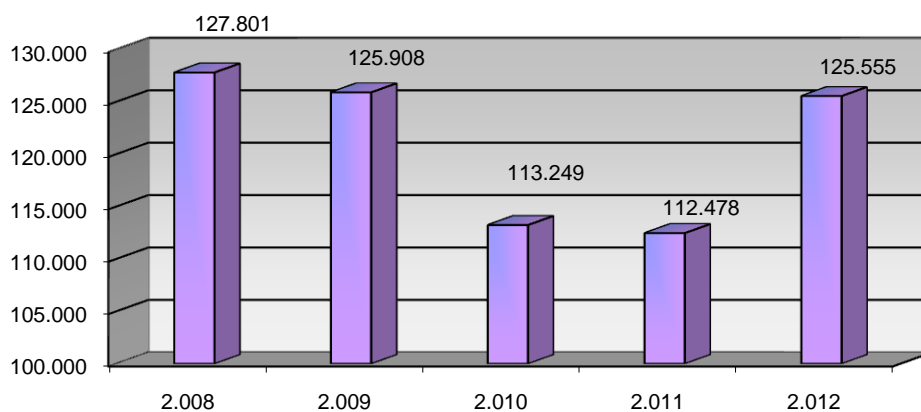

ACTIVIDADES CULTURALES

TIPO	Nº ACTIVIDADES
Visitas	25
Exposiciones	31
Clubs de lectura	29
Hora cuentos	44
Charlas y Talleres	0
Cursos	0
Guías de lectura	0
Publicaciones	27
TOTAL	156

VISITANTES

Visitantes hombres	71.141
Visitantes mujeres	46.486
Visitantes niños	2.676
Visitantes niñas	3.834
Visitantes adultos	117.627
Visitantes infantiles	6.510
Total visitantes/año	124.136
Total usuarios actividades/año	1.419
Total visitantes/año+usuarios/año	125.555

Cursos mediateca	0	Usuarios mediateca	17.106
Usuarios cursos mediateca	0	Total usuarios mediateca+cursos mediateca	17.106

DISTRIBUCIÓN DE GASTO

Libros	10.267,09 €	Publicaciones periódicas	10.413,38 €
Otros soportes	498,81 €		
Total fondo	10.765,90 €	Total gasto (fondo y publ. periódicas)	21.179,28 €

Fondos

Préstamo a usuarios

Visitantes

VISITANTES

PRÉSTAMOS

USUARIOS (INTERANUAL)

PRÉSTAMO (INTERANUAL)

MEDIATECA (INTERANUAL)