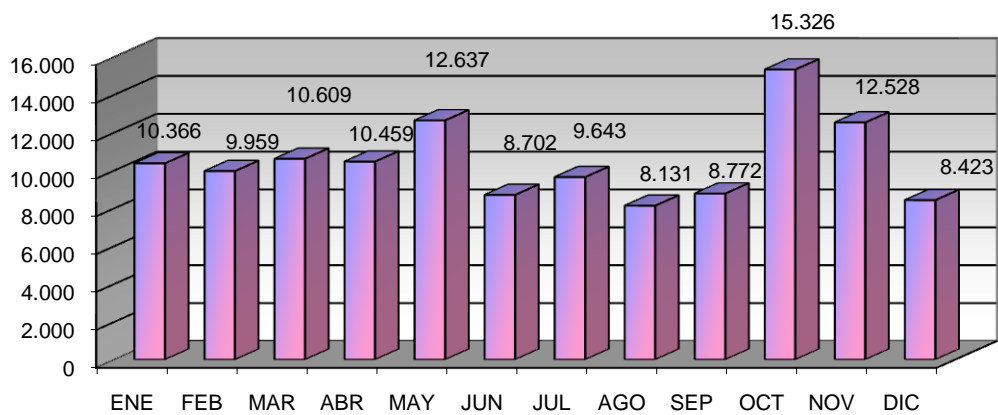

ACTIVIDADES CULTURALES

TIPO	Nº ACTIVIDADES
Visitas	25
Exposiciones	31
Clubs de lectura	29
Hora cuentos	44
Charlas y Talleres	0
Cursos	0
Guías de lectura	0
Publicaciones	27
TOTAL	156

VISITANTES

Visitantes hombres	71.141
Visitantes mujeres	46.486
Visitantes niños	2.676
Visitantes niñas	3.834
Visitantes adultos	117.627
Visitantes infantiles	6.510
Total visitantes/año	124.136
Total usuarios actividades/año	1.419
Total visitantes/año+usuarios/año	125.555

Cursos mediateca	0	Usuarios mediateca	17.106
Usuarios cursos mediateca	0	Total usuarios mediateca+cursos mediateca	17.106

DISTRIBUCIÓN DE GASTO

Libros	10.267,09 €	Publicaciones periódicas	10.413,38 €
Otros soportes	498,81 €		
Total fondo	10.765,90 €	Total gasto (fondo y publ. periódicas)	21.179,28 €

Fondos

Préstamo a usuarios

Visitantes

VISITANTES

PRÉSTAMOS

USUARIOS (INTERANUAL)

PRÉSTAMO (INTERANUAL)

MEDIATECA (INTERANUAL)