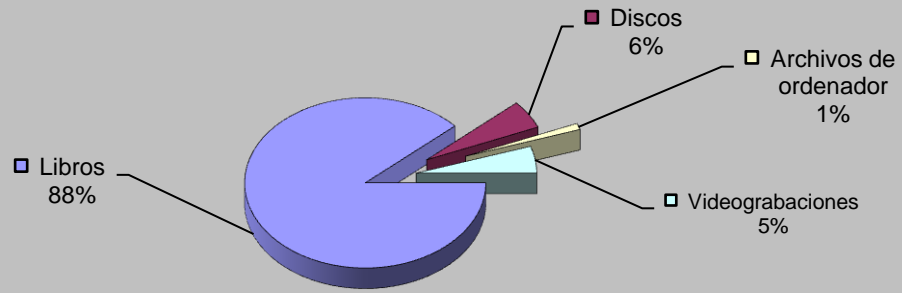

Fondos

Préstamo a usuarios

Visitantes

VISITANTES