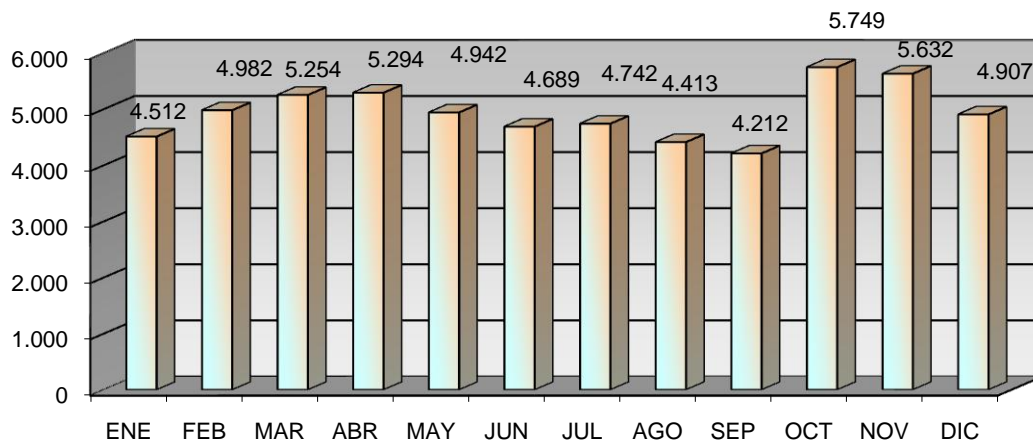

ACTIVIDADES CULTURALES

TIPO	Nº ACTIVIDADES
Visitas	59
Exposiciones	37
Clubs de lectura	9
Hora cuentos	42
Charlas y Talleres	15
Cursos	18
Guías de lectura	5
Publicaciones	12
TOTAL	197

VISITANTES

Visitantes hombres	104.565
Visitantes mujeres	53.306
Visitantes niños	7.085
Visitantes niñas	10.635
Visitantes adultos	157.872
Visitantes infantiles	17.720
Total visitantes/año	175.591
Total usuarios actividades/año	4.630
Total visitantes/año+usuarios/año	180.221

Cursos mediateca	15	Usuarios mediateca	33.606
Usuarios cursos mediateca	2.100	Total usuarios mediateca+cursos mediateca	35.706

DISTRIBUCIÓN DE GASTO

Libros	10.508,67 €	Publicaciones periódicas	10.467,45 €
Otros soportes	766,75 €		
Total fondo	11.275,42 €	Total gasto (fondo y publ. periódicas)	21.742,87 €

Fondos

Préstamo a usuarios

Visitantes

VISITANTES

PRÉSTAMOS

USUARIOS (INTERANUAL)

PRÉSTAMO (INTERANUAL)

MEDIATECA (INTERANUAL)