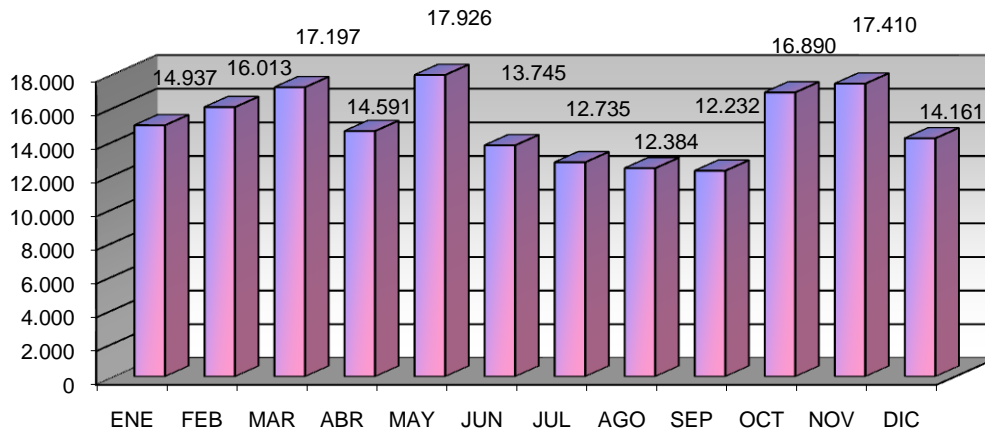

ACTIVIDADES CULTURALES

TIPO	Nº ACTIVIDADES
Visitas	59
Exposiciones	37
Clubs de lectura	9
Hora cuentos	42
Charlas y Talleres	15
Cursos	18
Guías de lectura	5
Publicaciones	12
TOTAL	197

VISITANTES

Visitantes hombres	104.565
Visitantes mujeres	53.306
Visitantes niños	7.085
Visitantes niñas	10.635
Visitantes adultos	157.872
Visitantes infantiles	17.720
Total visitantes/año	175.591
Total usuarios actividades/año	4.630
Total visitantes/año+usuarios/año	180.221

Cursos mediateca	15	Usuarios mediateca	33.606
Usuarios cursos mediateca	2.100	Total usuarios mediateca+cursos mediateca	35.706

DISTRIBUCIÓN DE GASTO

Libros	10.508,67 €	Publicaciones periódicas	10.467,45 €
Otros soportes	766,75 €		
Total fondo	11.275,42 €	Total gasto (fondo y publ. periódicas)	21.742,87 €

Fondos

Préstamo a usuarios

Visitantes

VISITANTES

PRÉSTAMOS

USUARIOS (INTERANUAL)

PRÉSTAMO (INTERANUAL)

MEDIATECA (INTERANUAL)