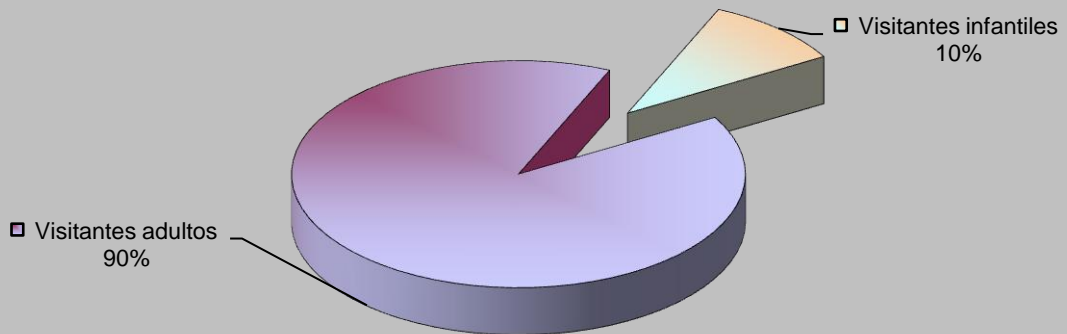

ACTIVIDADES CULTURALES

TIPO	Nº ACTIVIDADES
Visitas	59
Exposiciones	37
Clubs de lectura	9
Hora cuentos	42
Charlas y Talleres	15
Cursos	18
Guías de lectura	5
Publicaciones	12
TOTAL	197

VISITANTES

Visitantes hombres	104.565
Visitantes mujeres	53.306
Visitantes niños	7.085
Visitantes niñas	10.635
Visitantes adultos	157.872
Visitantes infantiles	17.720
Total visitantes/año	175.591
Total usuarios actividades/año	4.630
Total visitantes/año+usuarios/año	180.221

Cursos mediateca	15	Usuarios mediateca	33.606
Usuarios cursos mediateca	2.100	Total usuarios mediateca+cursos mediateca	35.706

DISTRIBUCIÓN DE GASTO

Libros	10.508,67 €	Publicaciones periódicas	10.467,45 €
Otros soportes	766,75 €		
Total fondo	11.275,42 €	Total gasto (fondo y publ. periódicas)	21.742,87 €

Fondos

Préstamo a usuarios

Visitantes

VISITANTES

PRÉSTAMOS

USUARIOS (INTERANUAL)

PRÉSTAMO (INTERANUAL)

MEDIATECA (INTERANUAL)