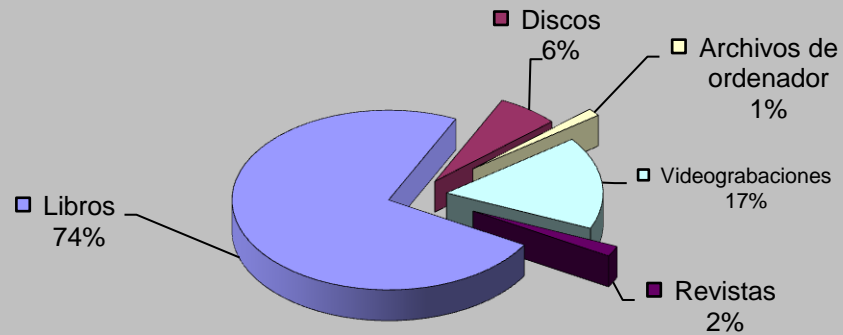

ACTIVIDADES CULTURALES

TIPO	Nº ACTIVIDADES
Visitas	59
Exposiciones	37
Clubs de lectura	9
Hora cuentos	42
Charlas y Talleres	15
Cursos	18
Guías de lectura	5
Publicaciones	12
TOTAL	197

VISITANTES

Visitantes hombres	104.565
Visitantes mujeres	53.306
Visitantes niños	7.085
Visitantes niñas	10.635
Visitantes adultos	157.872
Visitantes infantiles	17.720
Total visitantes/año	175.591
Total usuarios actividades/año	4.630
Total visitantes/año+usuarios/año	180.221

Cursos mediateca	15	Usuarios mediateca	33.606
Usuarios cursos mediateca	2.100	Total usuarios mediateca+cursos mediateca	35.706

DISTRIBUCIÓN DE GASTO

Libros	10.508,67 €	Publicaciones periódicas	10.467,45 €
Otros soportes	766,75 €		
Total fondo	11.275,42 €	Total gasto (fondo y publ. periódicas)	21.742,87 €

Fondos

Préstamo a usuarios

Visitantes

VISITANTES

PRÉSTAMOS

USUARIOS (INTERANUAL)

PRÉSTAMO (INTERANUAL)

MEDIATECA (INTERANUAL)