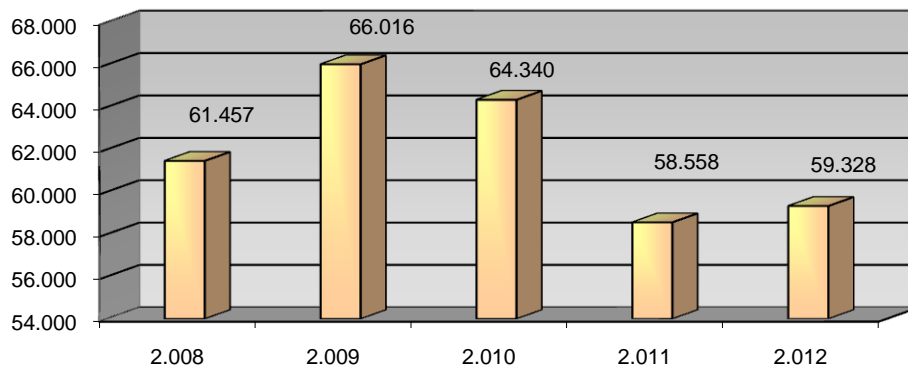

ACTIVIDADES CULTURALES

TIPO	Nº ACTIVIDADES
Visitas	59
Exposiciones	37
Clubs de lectura	9
Hora cuentos	42
Charlas y Talleres	15
Cursos	18
Guías de lectura	5
Publicaciones	12
TOTAL	197

VISITANTES

Visitantes hombres	104.565
Visitantes mujeres	53.306
Visitantes niños	7.085
Visitantes niñas	10.635
Visitantes adultos	157.872
Visitantes infantiles	17.720
Total visitantes/año	175.591
Total usuarios actividades/año	4.630
Total visitantes/año+usuarios/año	180.221

Cursos mediateca	15	Usuarios mediateca	33.606
Usuarios cursos mediateca	2.100	Total usuarios mediateca+cursos mediateca	35.706

DISTRIBUCIÓN DE GASTO

Libros	10.508,67 €	Publicaciones periódicas	10.467,45 €
Otros soportes	766,75 €		
Total fondo	11.275,42 €	Total gasto (fondo y publ. periódicas)	21.742,87 €

Fondos

Préstamo a usuarios

Visitantes

VISITANTES

PRÉSTAMOS

USUARIOS (INTERANUAL)

PRÉSTAMO (INTERANUAL)

MEDIATECA (INTERANUAL)