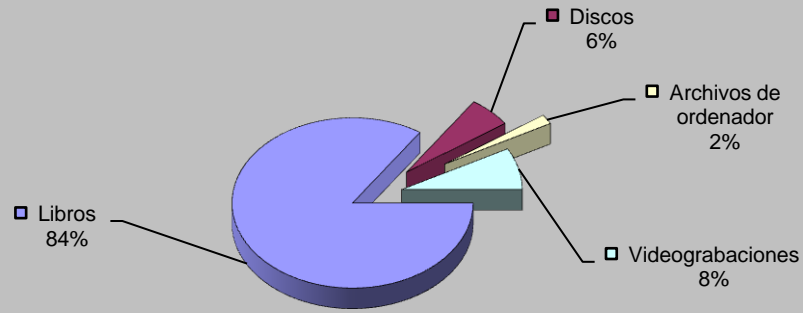

Fondos

Préstamo a usuarios

Visitantes

VISITANTES