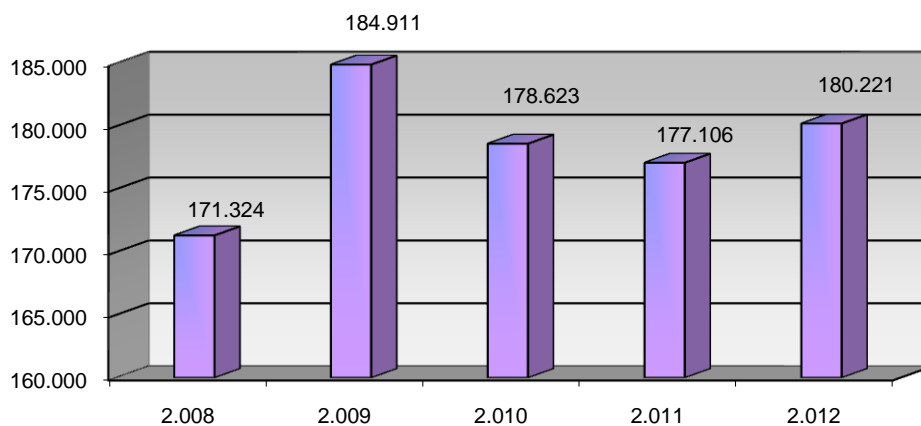

ACTIVIDADES CULTURALES

TIPO	Nº ACTIVIDADES
Visitas	59
Exposiciones	37
Clubs de lectura	9
Hora cuentos	42
Charlas y Talleres	15
Cursos	18
Guías de lectura	5
Publicaciones	12
TOTAL	197

VISITANTES

Visitantes hombres	104.565
Visitantes mujeres	53.306
Visitantes niños	7.085
Visitantes niñas	10.635
Visitantes adultos	157.872
Visitantes infantiles	17.720
Total visitantes/año	175.591
Total usuarios actividades/año	4.630
Total visitantes/año+usuarios/año	180.221

Cursos mediateca	15	Usuarios mediateca	33.606
Usuarios cursos mediateca	2.100	Total usuarios mediateca+cursos mediateca	35.706

DISTRIBUCIÓN DE GASTO

Libros	10.508,67 €	Publicaciones periódicas	10.467,45 €
Otros soportes	766,75 €		
Total fondo	11.275,42 €	Total gasto (fondo y publ. periódicas)	21.742,87 €

Fondos

Préstamo a usuarios

Visitantes

VISITANTES

PRÉSTAMOS

USUARIOS (INTERANUAL)

PRÉSTAMO (INTERANUAL)

MEDIATECA (INTERANUAL)