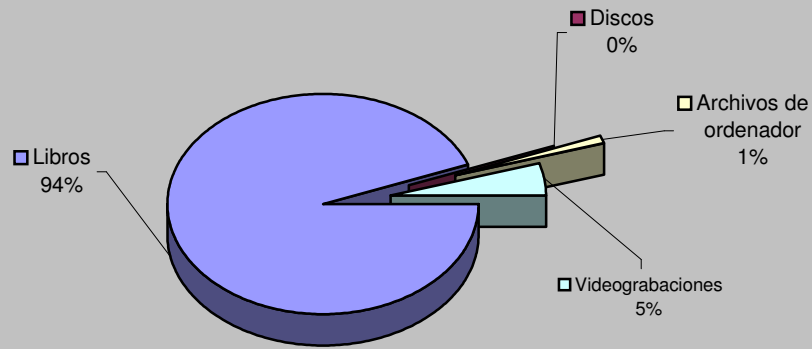

Fondos

Préstamo a usuarios

Visitantes

VISITANTES