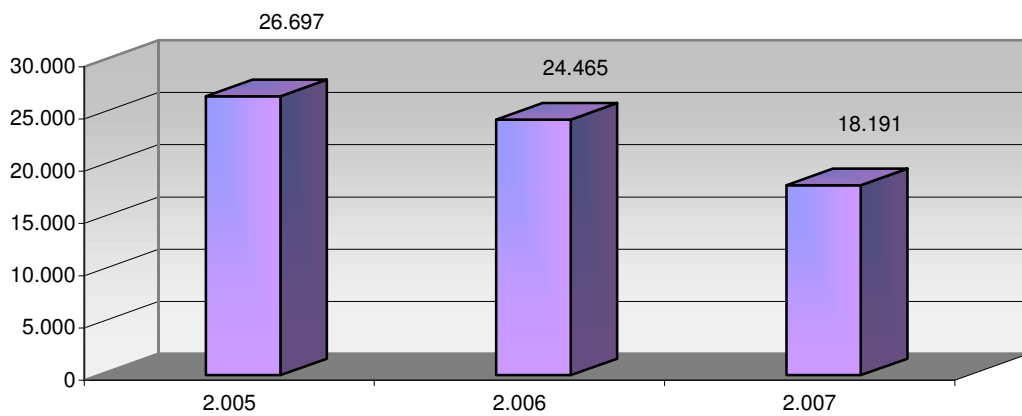

TIPO	Nº ACTIVIDADES
Visitas	3
Exposiciones	1
Clubs de lectura	0
Hora cuentos	17
Charlas y Talleres	0
Cursos	5
Guías de lectura	1
Publicaciones	0
TOTAL	27

VISITANTES

Visitantes hombres	9.508
Visitantes mujeres	6.125
Visitantes niños	1.159
Visitantes niñas	1.344
Visitantes adultos	15.633
Visitantes infantiles	2.503
Total visitantes/año	18.136
Total usuarios actividades/año	55
Total visitantes/año+usuarios/año	18.191

Fondos

Préstamo a usuarios

Visitantes

VISITANTES

PRÉSTAMOS

USUARIOS (INTERANUAL)

PRÉSTAMO (INTERANUAL)

MEDIATECA (INTERANUAL)