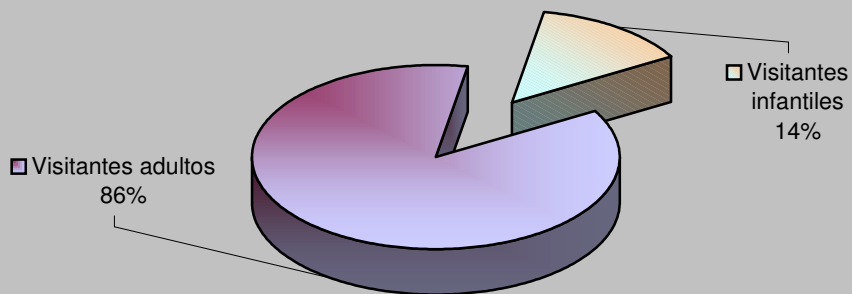

TIPO	Nº ACTIVIDADES
Visitas	3
Exposiciones	1
Clubs de lectura	0
Hora cuentos	17
Charlas y Talleres	0
Cursos	5
Guías de lectura	1
Publicaciones	0
TOTAL	27

VISITANTES

Visitantes hombres	9.508
Visitantes mujeres	6.125
Visitantes niños	1.159
Visitantes niñas	1.344
Visitantes adultos	15.633
Visitantes infantiles	2.503
Total visitantes/año	18.136
Total usuarios actividades/año	55
Total visitantes/año+usuarios/año	18.191

Cursos mediateca	5	Usuarios mediateca	3.223
Usuarios cursos mediateca	750	Total usuarios mediateca+cursos mediateca	3.973

DISTRIBUCIÓN DE GASTO

Libros	10.581,77 €	Publicaciones periódicas	3.400,55 €
Otros soportes	2.158,44 €		
Total fondo	12.740,21 €	Total gasto (fondo y publ. periódicas)	16.140,76 €

Fondos

Préstamo a usuarios

Visitantes

VISITANTES

PRÉSTAMOS

USUARIOS (INTERANUAL)

PRÉSTAMO (INTERANUAL)

MEDIATECA (INTERANUAL)