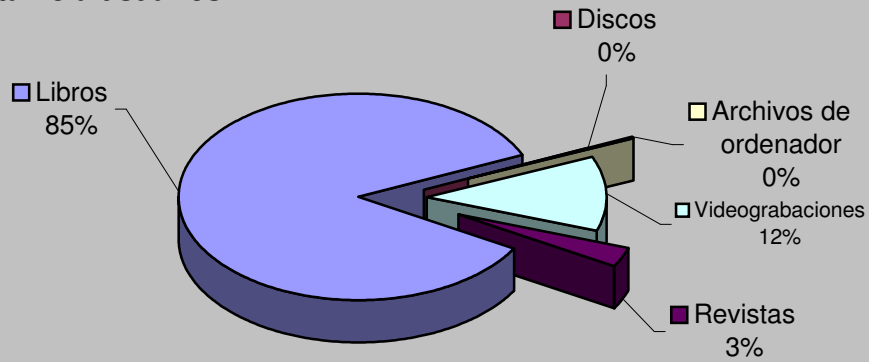

TIPO	Nº ACTIVIDADES
Visitas	3
Exposiciones	1
Clubs de lectura	0
Hora cuentos	17
Charlas y Talleres	0
Cursos	5
Guías de lectura	1
Publicaciones	0
TOTAL	27

VISITANTES

Visitantes hombres	9.508
Visitantes mujeres	6.125
Visitantes niños	1.159
Visitantes niñas	1.344
Visitantes adultos	15.633
Visitantes infantiles	2.503
Total visitantes/año	18.136
Total usuarios actividades/año	55
Total visitantes/año+usuarios/año	18.191

Cursos mediateca	5	Usuarios mediateca	3.223
Usuarios cursos mediateca	750	Total usuarios mediateca+cursos mediateca	3.973

DISTRIBUCIÓN DE GASTO

Libros	10.581,77 €	Publicaciones periódicas	3.400,55 €
Otros soportes	2.158,44 €		
Total fondo	12.740,21 €	Total gasto (fondo y publ. periódicas)	16.140,76 €

Fondos

Préstamo a usuarios

Visitantes

VISITANTES

PRÉSTAMOS

USUARIOS (INTERANUAL)

PRÉSTAMO (INTERANUAL)

MEDIATECA (INTERANUAL)