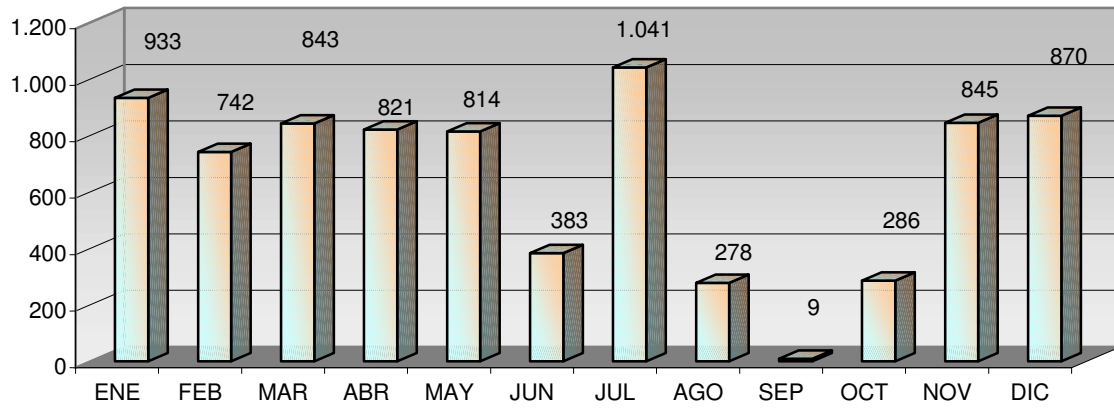

TIPO	Nº ACTIVIDADES
Visitas	3
Exposiciones	1
Clubs de lectura	0
Hora cuentos	17
Charlas y Talleres	0
Cursos	5
Guías de lectura	1
Publicaciones	0
TOTAL	27

VISITANTES

Visitantes hombres	9.508
Visitantes mujeres	6.125
Visitantes niños	1.159
Visitantes niñas	1.344
Visitantes adultos	15.633
Visitantes infantiles	2.503
Total visitantes/año	18.136
Total usuarios actividades/año	55
Total visitantes/año+usuarios/año	18.191

Cursos mediateca	5	Usuarios mediateca	3.223
Usuarios cursos mediateca	750	Total usuarios mediateca+cursos mediateca	3.973

DISTRIBUCIÓN DE GASTO

Libros	10.581,77 €	Publicaciones periódicas	3.400,55 €
Otros soportes	2.158,44 €		
Total fondo	12.740,21 €	Total gasto (fondo y publ. periódicas)	16.140,76 €

Fondos

Préstamo a usuarios

Visitantes

VISITANTES

PRÉSTAMOS

USUARIOS (INTERANUAL)

PRÉSTAMO (INTERANUAL)

MEDIATECA (INTERANUAL)