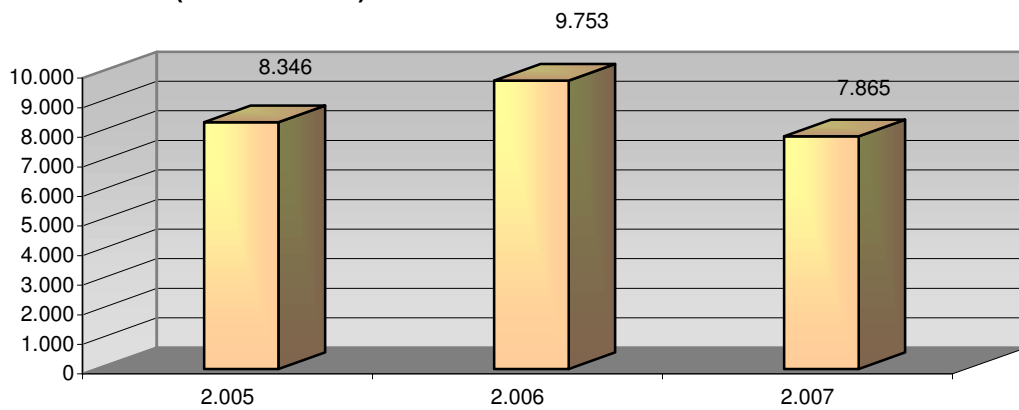

TIPO	Nº ACTIVIDADES
Visitas	3
Exposiciones	1
Clubs de lectura	0
Hora cuentos	17
Charlas y Talleres	0
Cursos	5
Guías de lectura	1
Publicaciones	0
TOTAL	27

VISITANTES

Visitantes hombres	9.508
Visitantes mujeres	6.125
Visitantes niños	1.159
Visitantes niñas	1.344
Visitantes adultos	15.633
Visitantes infantiles	2.503
Total visitantes/año	18.136
Total usuarios actividades/año	55
Total visitantes/año+usuarios/año	18.191

Cursos mediateca	5	Usuarios mediateca	3.223
Usuarios cursos mediateca	750	Total usuarios mediateca+cursos mediateca	3.973

DISTRIBUCIÓN DE GASTO

Libros	10.581,77 €	Publicaciones periódicas	3.400,55 €
Otros soportes	2.158,44 €		
Total fondo	12.740,21 €	Total gasto (fondo y publ. periódicas)	16.140,76 €

Fondos

Préstamo a usuarios

Visitantes

VISITANTES

PRÉSTAMOS

USUARIOS (INTERANUAL)

PRÉSTAMO (INTERANUAL)

MEDIATECA (INTERANUAL)