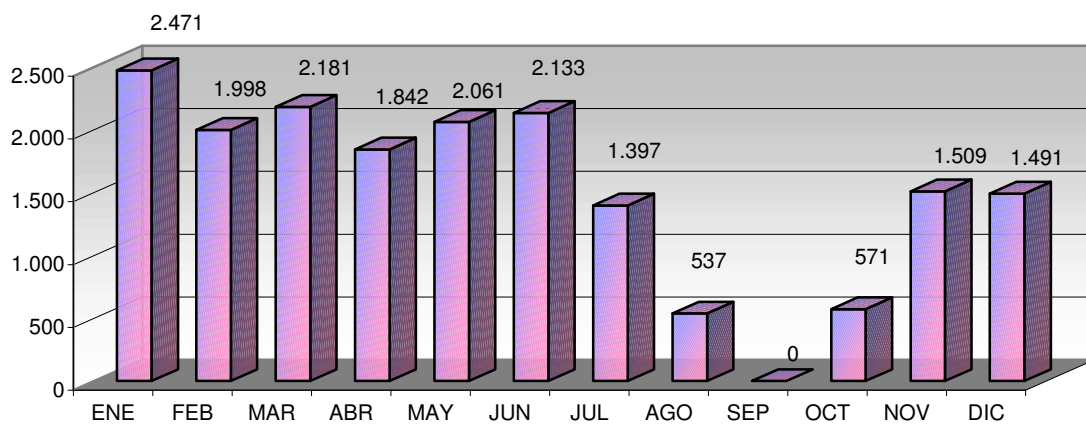

TIPO	Nº ACTIVIDADES
Visitas	3
Exposiciones	1
Clubs de lectura	0
Hora cuentos	17
Charlas y Talleres	0
Cursos	5
Guías de lectura	1
Publicaciones	0
TOTAL	27

VISITANTES

Visitantes hombres	9.508
Visitantes mujeres	6.125
Visitantes niños	1.159
Visitantes niñas	1.344
Visitantes adultos	15.633
Visitantes infantiles	2.503
Total visitantes/año	18.136
Total usuarios actividades/año	55
Total visitantes/año+usuarios/año	18.191

Cursos mediateca	5	Usuarios mediateca	3.223
Usuarios cursos mediateca	750	Total usuarios mediateca+cursos mediateca	3.973

DISTRIBUCIÓN DE GASTO

Libros	10.581,77 €	Publicaciones periódicas	3.400,55 €
Otros soportes	2.158,44 €		
Total fondo	12.740,21 €	Total gasto (fondo y publ. periódicas)	16.140,76 €

Fondos

Préstamo a usuarios

Visitantes

VISITANTES

PRÉSTAMOS

USUARIOS (INTERANUAL)

PRÉSTAMO (INTERANUAL)

MEDIATECA (INTERANUAL)