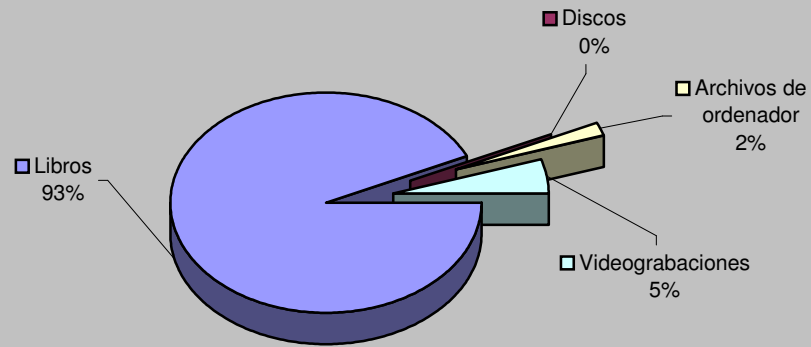

Fondos

Préstamo a usuarios

Visitantes

VISITANTES