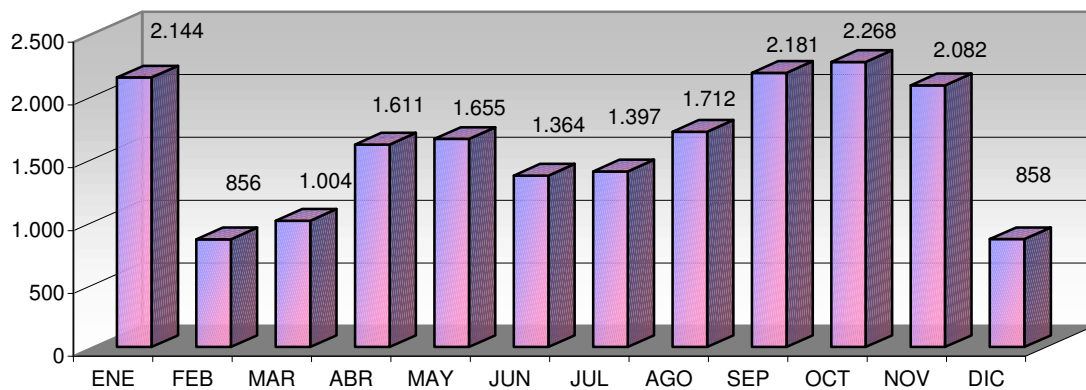

ACTIVIDADES CULTURALES

TIPO	Nº ACTIVIDADES
Visitas	2
Exposiciones	1
Clubs de lectura	0
Hora cuentos	15
Charlas y Talleres	0
Cursos	4
Guías de lectura	0
Publicaciones	0
TOTAL	22

VISITANTES

Visitantes hombres	9.687
Visitantes mujeres	6.689
Visitantes niños	1.264
Visitantes niñas	1.173
Visitantes adultos	16.376
Visitantes infantiles	2.437
Total visitantes/año	18.813
Total usuarios actividades/año	319
Total visitantes/año+usuarios/año	19.132

Cursos mediateca 10	Usuarios mediateca 2.136
Usuarios cursos mediateca 1.596	Total usuarios mediateca+cursos mediateca 3.732

DISTRIBUCIÓN DE GASTO

Libros 12.235,49 €	Publicaciones periódicas 3.515,00 €
Otros soportes 977,68 €	
Total fondo 13.213,17 €	Total gasto (fondo y publ. periódicas) 16.728,17 €

Fondos

Préstamo a usuarios

Visitantes

VISITANTES

PRÉSTAMOS

USUARIOS (INTERANUAL)

PRÉSTAMO (INTERANUAL)

MEDIATECA (INTERANUAL)