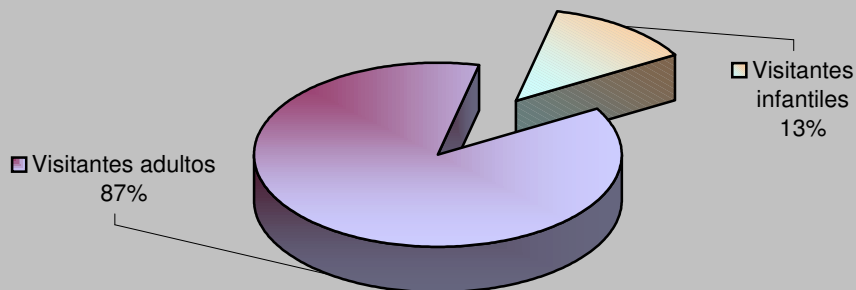

ACTIVIDADES CULTURALES

TIPO	Nº ACTIVIDADES
Visitas	2
Exposiciones	1
Clubs de lectura	0
Hora cuentos	15
Charlas y Talleres	0
Cursos	4
Guías de lectura	0
Publicaciones	0
TOTAL	22

VISITANTES

Visitantes hombres	9.687
Visitantes mujeres	6.689
Visitantes niños	1.264
Visitantes niñas	1.173
Visitantes adultos	16.376
Visitantes infantiles	2.437
Total visitantes/año	18.813
Total usuarios actividades/año	319
Total visitantes/año+usuarios/año	19.132

Cursos mediateca 10	Usuarios mediateca 2.136
Usuarios cursos mediateca 1.596	Total usuarios mediateca+cursos mediateca 3.732

DISTRIBUCIÓN DE GASTO

Libros 12.235,49 €	Publicaciones periódicas 3.515,00 €
Otros soportes 977,68 €	
Total fondo 13.213,17 €	Total gasto (fondo y publ. periódicas) 16.728,17 €

Fondos

Préstamo a usuarios

Visitantes

VISITANTES

PRÉSTAMOS

USUARIOS (INTERANUAL)

PRÉSTAMO (INTERANUAL)

MEDIATECA (INTERANUAL)