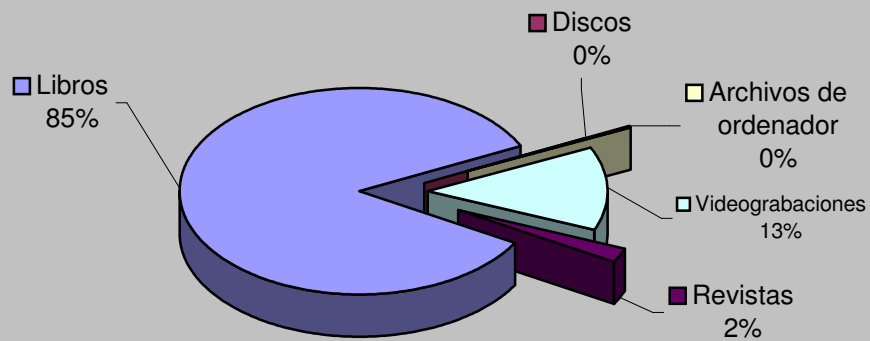

ACTIVIDADES CULTURALES

TIPO	Nº ACTIVIDADES
Visitas	2
Exposiciones	1
Clubs de lectura	0
Hora cuentos	15
Charlas y Talleres	0
Cursos	4
Guías de lectura	0
Publicaciones	0
TOTAL	22

VISITANTES

Visitantes hombres	9.687
Visitantes mujeres	6.689
Visitantes niños	1.264
Visitantes niñas	1.173
Visitantes adultos	16.376
Visitantes infantiles	2.437
Total visitantes/año	18.813
Total usuarios actividades/año	319
Total visitantes/año+usuarios/año	19.132

Cursos mediateca 10	Usuarios mediateca 2.136
Usuarios cursos mediateca 1.596	Total usuarios mediateca+cursos mediateca 3.732

DISTRIBUCIÓN DE GASTO

Libros 12.235,49 €	Publicaciones periódicas 3.515,00 €
Otros soportes 977,68 €	
Total fondo 13.213,17 €	Total gasto (fondo y publ. periódicas) 16.728,17 €

Fondos

Préstamo a usuarios

Visitantes

VISITANTES

PRÉSTAMOS

USUARIOS (INTERANUAL)

PRÉSTAMO (INTERANUAL)

MEDIATECA (INTERANUAL)