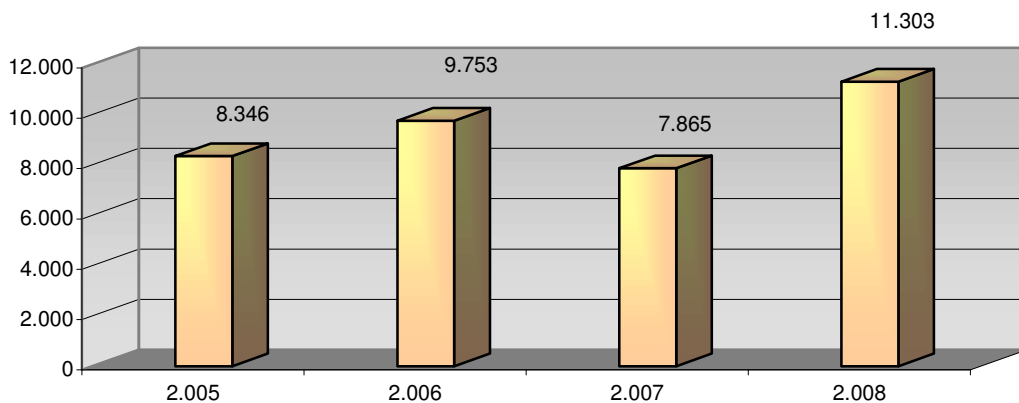

ACTIVIDADES CULTURALES

TIPO	Nº ACTIVIDADES
Visitas	2
Exposiciones	1
Clubs de lectura	0
Hora cuentos	15
Charlas y Talleres	0
Cursos	4
Guías de lectura	0
Publicaciones	0
TOTAL	22

VISITANTES

Visitantes hombres	9.687
Visitantes mujeres	6.689
Visitantes niños	1.264
Visitantes niñas	1.173
Visitantes adultos	16.376
Visitantes infantiles	2.437
Total visitantes/año	18.813
Total usuarios actividades/año	319
Total visitantes/año+usuarios/año	19.132

Cursos mediateca 10	Usuarios mediateca 2.136
Usuarios cursos mediateca 1.596	Total usuarios mediateca+cursos mediateca 3.732

DISTRIBUCIÓN DE GASTO

Libros 12.235,49 €	Publicaciones periódicas 3.515,00 €
Otros soportes 977,68 €	
Total fondo 13.213,17 €	Total gasto (fondo y publ. periódicas) 16.728,17 €

Fondos

Préstamo a usuarios

Visitantes

VISITANTES

PRÉSTAMOS

USUARIOS (INTERANUAL)

PRÉSTAMO (INTERANUAL)

MEDIATECA (INTERANUAL)