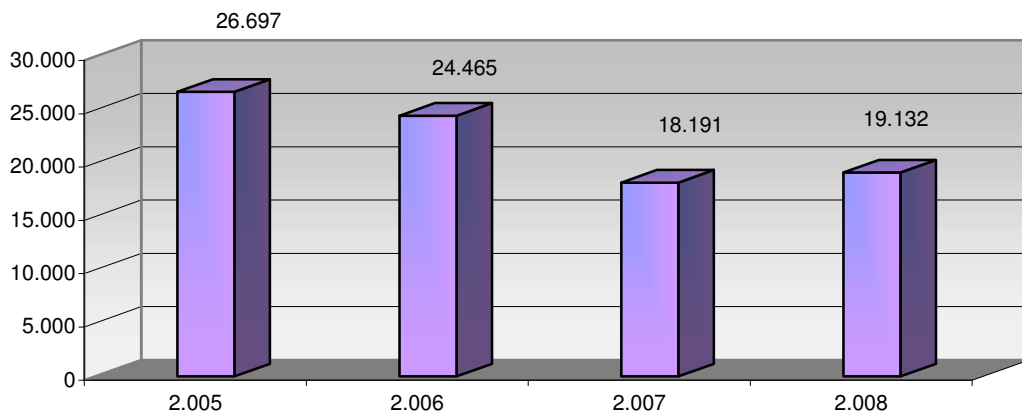

Cursos mediateca 10	Usuarios mediateca 2.136
Usuarios cursos mediateca 1.596	Total usuarios mediateca+cursos mediateca 3.732

DISTRIBUCIÓN DE GASTO

Libros 12.235,49 €	Publicaciones periódicas 3.515,00 €
Otros soportes 977,68 €	
Total fondo 13.213,17 €	Total gasto (fondo y publ. periódicas) 16.728,17 €

Fondos

Préstamo a usuarios

Visitantes

VISITANTES

PRÉSTAMOS

USUARIOS (INTERANUAL)

PRÉSTAMO (INTERANUAL)

MEDIATECA (INTERANUAL)