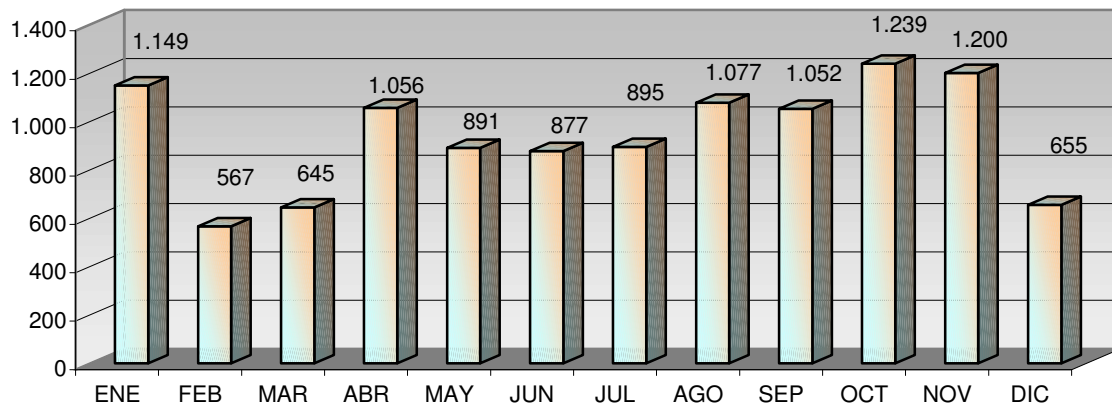

ACTIVIDADES CULTURALES

TIPO	Nº ACTIVIDADES
Visitas	2
Exposiciones	1
Clubs de lectura	0
Hora cuentos	15
Charlas y Talleres	0
Cursos	4
Guías de lectura	0
Publicaciones	0
TOTAL	22

VISITANTES

Visitantes hombres	9.687
Visitantes mujeres	6.689
Visitantes niños	1.264
Visitantes niñas	1.173
Visitantes adultos	16.376
Visitantes infantiles	2.437
Total visitantes/año	18.813
Total usuarios actividades/año	319
Total visitantes/año+usuarios/año	19.132

Cursos mediateca 10	Usuarios mediateca 2.136
Usuarios cursos mediateca 1.596	Total usuarios mediateca+cursos mediateca 3.732

DISTRIBUCIÓN DE GASTO

Libros 12.235,49 €	Publicaciones periódicas 3.515,00 €
Otros soportes 977,68 €	
Total fondo 13.213,17 €	Total gasto (fondo y publ. periódicas) 16.728,17 €

Fondos

Préstamo a usuarios

Visitantes

VISITANTES

PRÉSTAMOS

USUARIOS (INTERANUAL)

PRÉSTAMO (INTERANUAL)

MEDIATECA (INTERANUAL)