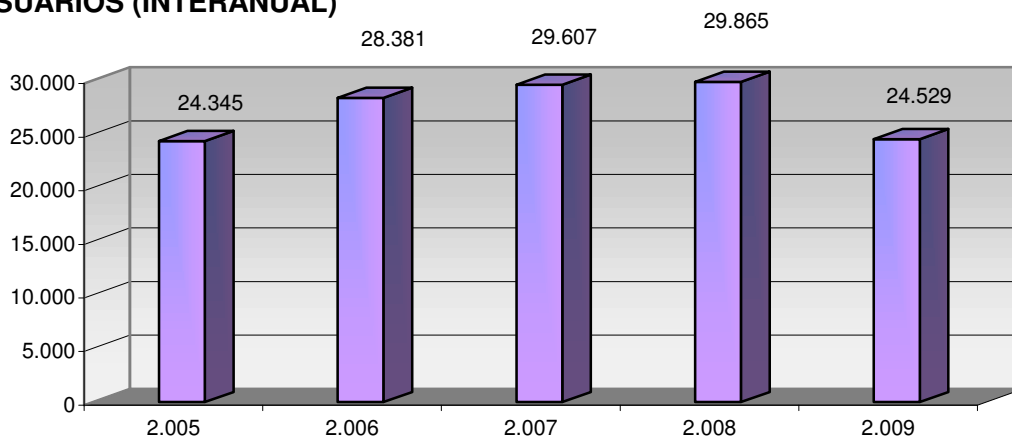

ACTIVIDADES CULTURALES

TIPO	Nº ACTIVIDADES
Visitas	0
Exposiciones	16
Clubs de lectura	13
Hora cuentos	15
Charlas y Talleres	0
Cursos	2
Guías de lectura	3
Publicaciones	17
TOTAL	66

VISITANTES

Visitantes hombres	12.276
Visitantes mujeres	9.011
Visitantes niños	1.235
Visitantes niñas	1.540
Visitantes adultos	21.287
Visitantes infantiles	2.775
Total visitantes/año	24.062
Total usuarios actividades/año	467
Total visitantes/año+usuarios/año	24.529

Cursos mediateca	2	Usuarios mediateca	2.878
Usuarios cursos mediateca	126	Total usuarios mediateca+cursos mediateca	3.004

DISTRIBUCIÓN DE GASTO

Libros	12.116,22 €	Publicaciones periódicas	4.403,19 €
Otros soportes	2.255,10 €		
Total fondo	14.371,32 €	Total gasto (fondo y publ. periódicas)	18.774,52 €

Fondos

Préstamo a usuarios

Visitantes

VISITANTES

PRÉSTAMOS

USUARIOS (INTERANUAL)

PRÉSTAMO (INTERANUAL)

MEDIATECA (INTERANUAL)