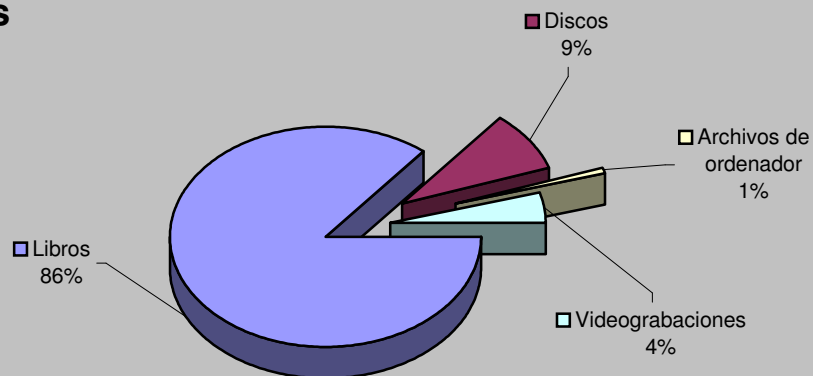

Fondos

Préstamo a usuarios

Visitantes

VISITANTES