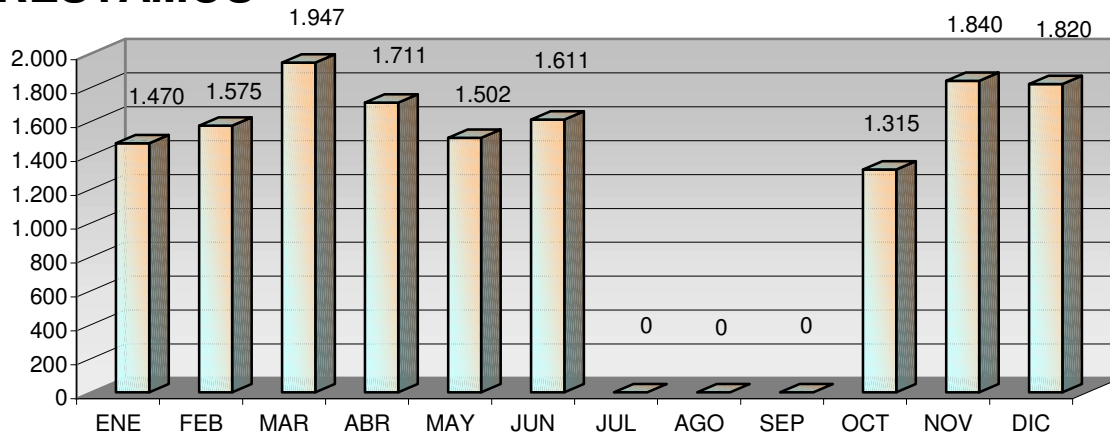

ACTIVIDADES CULTURALES

TIPO	Nº ACTIVIDADES
Visitas	0
Exposiciones	16
Clubs de lectura	13
Hora cuentos	15
Charlas y Talleres	0
Cursos	2
Guías de lectura	3
Publicaciones	17
TOTAL	66

VISITANTES

Visitantes hombres	12.276
Visitantes mujeres	9.011
Visitantes niños	1.235
Visitantes niñas	1.540
Visitantes adultos	21.287
Visitantes infantiles	2.775
Total visitantes/año	24.062
Total usuarios actividades/año	467
Total visitantes/año+usuarios/año	24.529

Cursos mediateca	2	Usuarios mediateca	2.878
Usuarios cursos mediateca	126	Total usuarios mediateca+cursos mediateca	3.004

DISTRIBUCIÓN DE GASTO

Libros	12.116,22 €	Publicaciones periódicas	4.403,19 €
Otros soportes	2.255,10 €		
Total fondo	14.371,32 €	Total gasto (fondo y publ. periódicas)	18.774,52 €

Fondos

Préstamo a usuarios

Visitantes

VISITANTES

PRÉSTAMOS

USUARIOS (INTERANUAL)

PRÉSTAMO (INTERANUAL)

MEDIATECA (INTERANUAL)