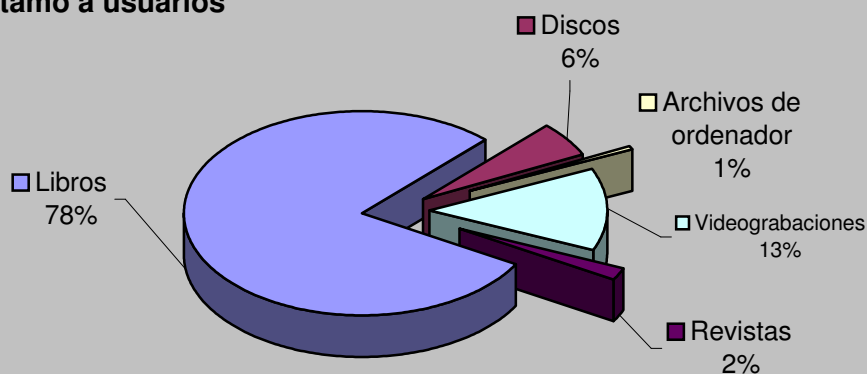

ACTIVIDADES CULTURALES

TIPO	Nº ACTIVIDADES
Visitas	0
Exposiciones	16
Clubs de lectura	13
Hora cuentos	15
Charlas y Talleres	0
Cursos	2
Guías de lectura	3
Publicaciones	17
TOTAL	66

VISITANTES

Visitantes hombres	12.276
Visitantes mujeres	9.011
Visitantes niños	1.235
Visitantes niñas	1.540
Visitantes adultos	21.287
Visitantes infantiles	2.775
Total visitantes/año	24.062
Total usuarios actividades/año	467
Total visitantes/año+usuarios/año	24.529

Cursos mediateca	2	Usuarios mediateca	2.878
Usuarios cursos mediateca	126	Total usuarios mediateca+cursos mediateca	3.004

DISTRIBUCIÓN DE GASTO

Libros	12.116,22 €	Publicaciones periódicas	4.403,19 €
Otros soportes	2.255,10 €		
Total fondo	14.371,32 €	Total gasto (fondo y publ. periódicas)	18.774,52 €

Fondos

Préstamo a usuarios

Visitantes

VISITANTES

PRÉSTAMOS

USUARIOS (INTERANUAL)

PRÉSTAMO (INTERANUAL)

MEDIATECA (INTERANUAL)