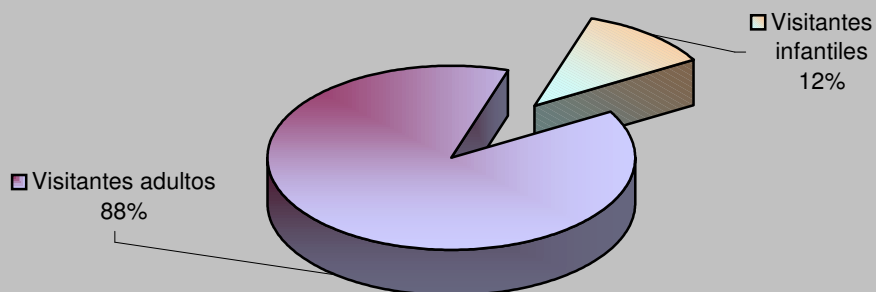

ACTIVIDADES CULTURALES

TIPO	Nº ACTIVIDADES
Visitas	0
Exposiciones	16
Clubs de lectura	13
Hora cuentos	15
Charlas y Talleres	0
Cursos	2
Guías de lectura	3
Publicaciones	17
TOTAL	66

VISITANTES

Visitantes hombres	12.276
Visitantes mujeres	9.011
Visitantes niños	1.235
Visitantes niñas	1.540
Visitantes adultos	21.287
Visitantes infantiles	2.775
Total visitantes/año	24.062
Total usuarios actividades/año	467
Total visitantes/año+usuarios/año	24.529

Cursos mediateca	2	Usuarios mediateca	2.878
Usuarios cursos mediateca	126	Total usuarios mediateca+cursos mediateca	3.004

DISTRIBUCIÓN DE GASTO

Libros	12.116,22 €	Publicaciones periódicas	4.403,19 €
Otros soportes	2.255,10 €		
Total fondo	14.371,32 €	Total gasto (fondo y publ. periódicas)	18.774,52 €

Fondos

Préstamo a usuarios

Visitantes

VISITANTES

PRÉSTAMOS

USUARIOS (INTERANUAL)

PRÉSTAMO (INTERANUAL)

MEDIATECA (INTERANUAL)