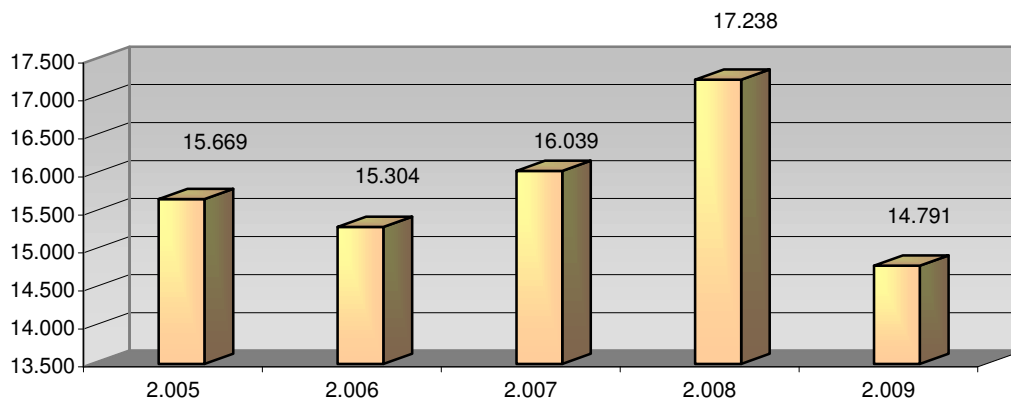

ACTIVIDADES CULTURALES

TIPO	Nº ACTIVIDADES
Visitas	0
Exposiciones	16
Clubs de lectura	13
Hora cuentos	15
Charlas y Talleres	0
Cursos	2
Guías de lectura	3
Publicaciones	17
TOTAL	66

VISITANTES

Visitantes hombres	12.276
Visitantes mujeres	9.011
Visitantes niños	1.235
Visitantes niñas	1.540
Visitantes adultos	21.287
Visitantes infantiles	2.775
Total visitantes/año	24.062
Total usuarios actividades/año	467
Total visitantes/año+usuarios/año	24.529

Cursos mediateca	2	Usuarios mediateca	2.878
Usuarios cursos mediateca	126	Total usuarios mediateca+cursos mediateca	3.004

DISTRIBUCIÓN DE GASTO

Libros	12.116,22 €	Publicaciones periódicas	4.403,19 €
Otros soportes	2.255,10 €		
Total fondo	14.371,32 €	Total gasto (fondo y publ. periódicas)	18.774,52 €

Fondos

Préstamo a usuarios

Visitantes

VISITANTES

PRÉSTAMOS

USUARIOS (INTERANUAL)

PRÉSTAMO (INTERANUAL)

MEDIATECA (INTERANUAL)