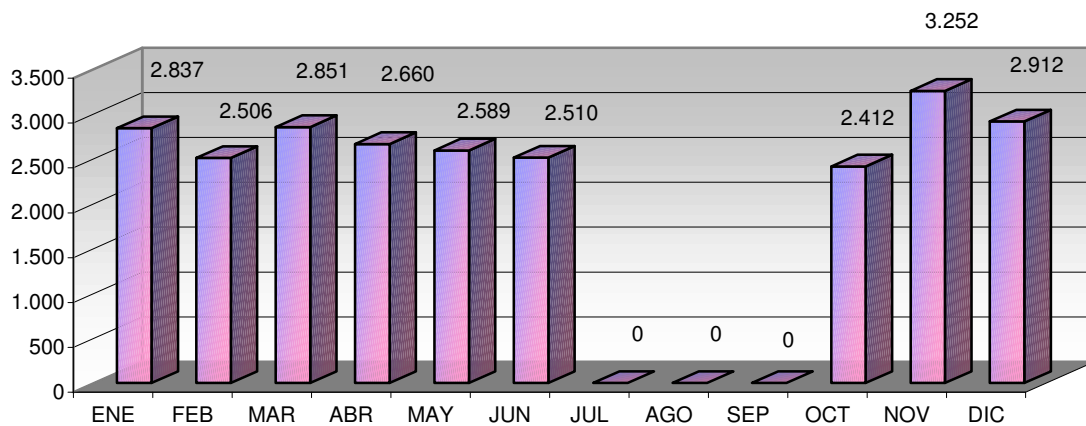

ACTIVIDADES CULTURALES

TIPO	Nº ACTIVIDADES
Visitas	0
Exposiciones	16
Clubs de lectura	13
Hora cuentos	15
Charlas y Talleres	0
Cursos	2
Guías de lectura	3
Publicaciones	17
TOTAL	66

VISITANTES

Visitantes hombres	12.276
Visitantes mujeres	9.011
Visitantes niños	1.235
Visitantes niñas	1.540
Visitantes adultos	21.287
Visitantes infantiles	2.775
Total visitantes/año	24.062
Total usuarios actividades/año	467
Total visitantes/año+usuarios/año	24.529

Cursos mediateca	2	Usuarios mediateca	2.878
Usuarios cursos mediateca	126	Total usuarios mediateca+cursos mediateca	3.004

DISTRIBUCIÓN DE GASTO

Libros	12.116,22 €	Publicaciones periódicas	4.403,19 €
Otros soportes	2.255,10 €		
Total fondo	14.371,32 €	Total gasto (fondo y publ. periódicas)	18.774,52 €

Fondos

Préstamo a usuarios

Visitantes

VISITANTES

PRÉSTAMOS

USUARIOS (INTERANUAL)

PRÉSTAMO (INTERANUAL)

MEDIATECA (INTERANUAL)