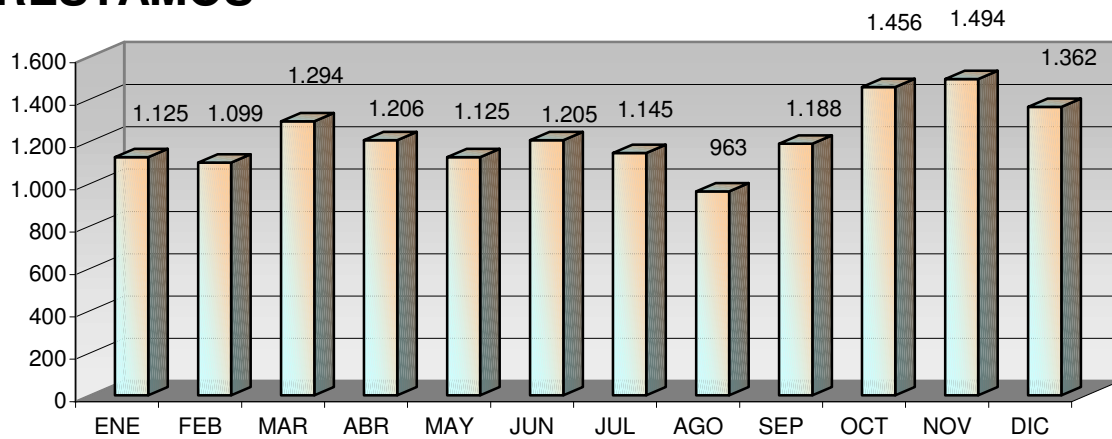

ACTIVIDADES CULTURALES

TIPO	Nº ACTIVIDADES
Visitas	8
Exposiciones	1
Clubs de lectura	0
Hora cuentos	17
Charlas y Talleres	0
Cursos	18
Guías de lectura	0
Publicaciones	0
TOTAL	44

VISITANTES

Visitantes hombres	16.871
Visitantes mujeres	11.756
Visitantes niños	1.455
Visitantes niñas	2.001
Visitantes adultos	28.627
Visitantes infantiles	3.456
Total visitantes/año	32.083
Total usuarios actividades/año	4.227
Total visitantes/año+usuarios/año	36.310

Cursos mediateca	18	Usuarios mediateca	8.482
Usuarios cursos mediateca	4.308	Total usuarios mediateca+cursos mediateca	12.790

DISTRIBUCIÓN DE GASTO

Libros	11.069,61 €	Publicaciones periódicas	6.611,02 €
Otros soportes	1.412,20 €		
Total fondo	12.481,81 €	Total gasto (fondo y publ. periódicas)	19.092,83 €

Fondos

Préstamo a usuarios

Visitantes

VISITANTES

PRÉSTAMOS

USUARIOS (INTERANUAL)

PRÉSTAMO (INTERANUAL)

MEDIATECA (INTERANUAL)