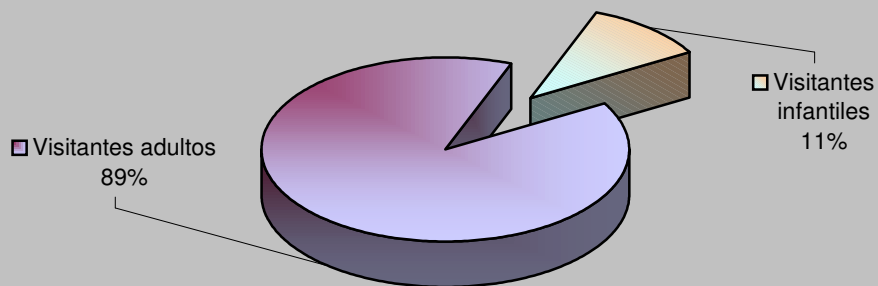

ACTIVIDADES CULTURALES

TIPO	Nº ACTIVIDADES
Visitas	8
Exposiciones	1
Clubs de lectura	0
Hora cuentos	17
Charlas y Talleres	0
Cursos	18
Guías de lectura	0
Publicaciones	0
TOTAL	44

VISITANTES

Visitantes hombres	16.871
Visitantes mujeres	11.756
Visitantes niños	1.455
Visitantes niñas	2.001
Visitantes adultos	28.627
Visitantes infantiles	3.456
Total visitantes/año	32.083
Total usuarios actividades/año	4.227
Total visitantes/año+usuarios/año	36.310

Cursos mediateca	18	Usuarios mediateca	8.482
Usuarios cursos mediateca	4.308	Total usuarios mediateca+cursos mediateca	12.790

DISTRIBUCIÓN DE GASTO

Libros	11.069,61 €	Publicaciones periódicas	6.611,02 €
Otros soportes	1.412,20 €		
Total fondo	12.481,81 €	Total gasto (fondo y publ. periódicas)	19.092,83 €

Fondos

Préstamo a usuarios

Visitantes

VISITANTES

PRÉSTAMOS

USUARIOS (INTERANUAL)

PRÉSTAMO (INTERANUAL)

MEDIATECA (INTERANUAL)