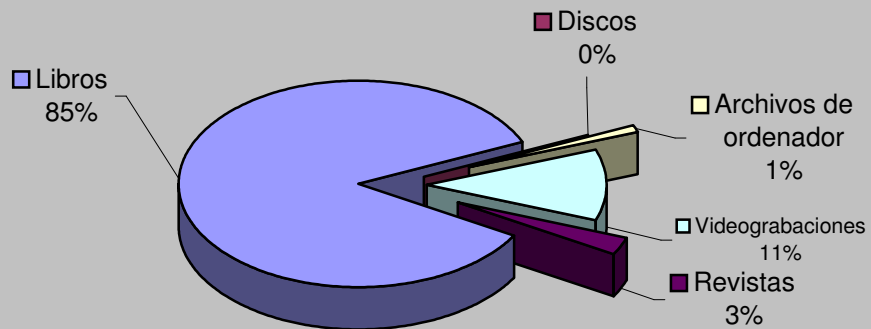

ACTIVIDADES CULTURALES

TIPO	Nº ACTIVIDADES
Visitas	8
Exposiciones	1
Clubs de lectura	0
Hora cuentos	17
Charlas y Talleres	0
Cursos	18
Guías de lectura	0
Publicaciones	0
TOTAL	44

VISITANTES

Visitantes hombres	16.871
Visitantes mujeres	11.756
Visitantes niños	1.455
Visitantes niñas	2.001
Visitantes adultos	28.627
Visitantes infantiles	3.456
Total visitantes/año	32.083
Total usuarios actividades/año	4.227
Total visitantes/año+usuarios/año	36.310

Cursos mediateca	18	Usuarios mediateca	8.482
Usuarios cursos mediateca	4.308	Total usuarios mediateca+cursos mediateca	12.790

DISTRIBUCIÓN DE GASTO

Libros	11.069,61 €	Publicaciones periódicas	6.611,02 €
Otros soportes	1.412,20 €		
Total fondo	12.481,81 €	Total gasto (fondo y publ. periódicas)	19.092,83 €

Fondos

Préstamo a usuarios

Visitantes

VISITANTES

PRÉSTAMOS

USUARIOS (INTERANUAL)

PRÉSTAMO (INTERANUAL)

MEDIATECA (INTERANUAL)