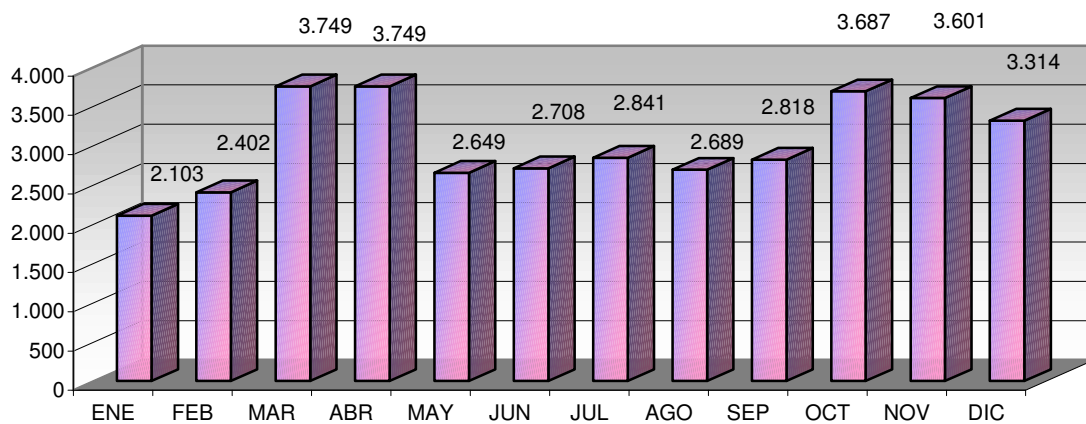

ACTIVIDADES CULTURALES

TIPO	Nº ACTIVIDADES
Visitas	8
Exposiciones	1
Clubs de lectura	0
Hora cuentos	17
Charlas y Talleres	0
Cursos	18
Guías de lectura	0
Publicaciones	0
TOTAL	44

VISITANTES

Visitantes hombres	16.871
Visitantes mujeres	11.756
Visitantes niños	1.455
Visitantes niñas	2.001
Visitantes adultos	28.627
Visitantes infantiles	3.456
Total visitantes/año	32.083
Total usuarios actividades/año	4.227
Total visitantes/año+usuarios/año	36.310

Cursos mediateca	18	Usuarios mediateca	8.482
Usuarios cursos mediateca	4.308	Total usuarios mediateca+cursos mediateca	12.790

DISTRIBUCIÓN DE GASTO

Libros	11.069,61 €	Publicaciones periódicas	6.611,02 €
Otros soportes	1.412,20 €		
Total fondo	12.481,81 €	Total gasto (fondo y publ. periódicas)	19.092,83 €

Fondos

Préstamo a usuarios

Visitantes

VISITANTES

PRÉSTAMOS

USUARIOS (INTERANUAL)

PRÉSTAMO (INTERANUAL)

MEDIATECA (INTERANUAL)