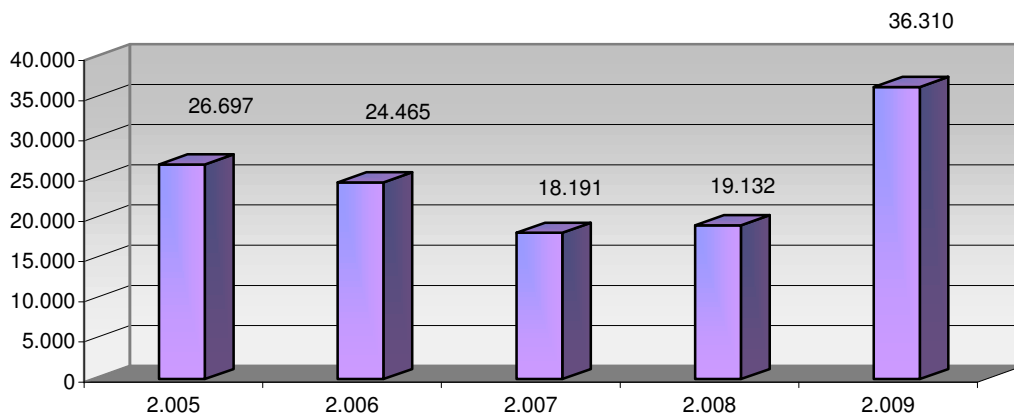

Cursos mediateca	18	Usuarios mediateca	8.482
Usuarios cursos mediateca	4.308	Total usuarios mediateca+cursos mediateca	12.790

DISTRIBUCIÓN DE GASTO

Libros	11.069,61 €	Publicaciones periódicas	6.611,02 €
Otros soportes	1.412,20 €		
Total fondo	12.481,81 €	Total gasto (fondo y publ. periódicas)	19.092,83 €

Fondos

Préstamo a usuarios

Visitantes

VISITANTES

PRÉSTAMOS

USUARIOS (INTERANUAL)

PRÉSTAMO (INTERANUAL)

MEDIATECA (INTERANUAL)