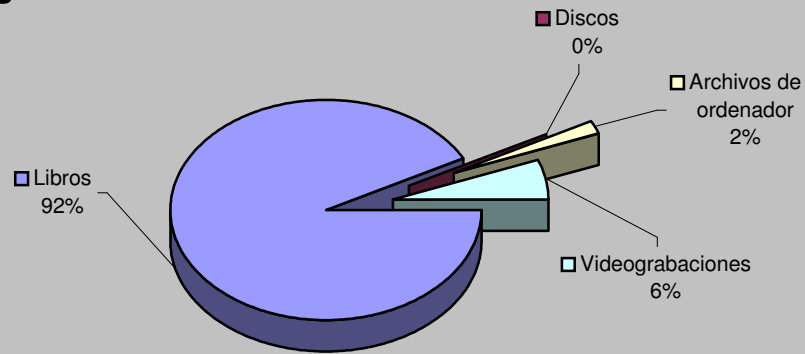

Fondos

Préstamo a usuarios

Visitantes

VISITANTES