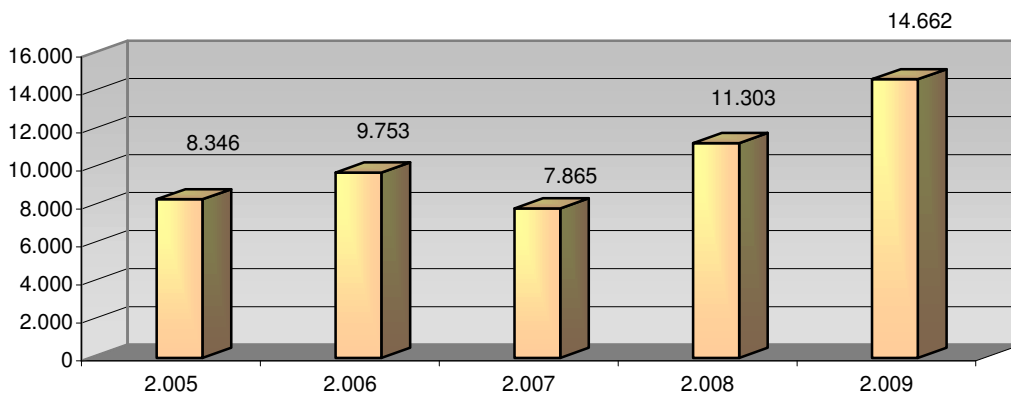

ACTIVIDADES CULTURALES

TIPO	Nº ACTIVIDADES
Visitas	8
Exposiciones	1
Clubs de lectura	0
Hora cuentos	17
Charlas y Talleres	0
Cursos	18
Guías de lectura	0
Publicaciones	0
TOTAL	44

VISITANTES

Visitantes hombres	16.871
Visitantes mujeres	11.756
Visitantes niños	1.455
Visitantes niñas	2.001
Visitantes adultos	28.627
Visitantes infantiles	3.456
Total visitantes/año	32.083
Total usuarios actividades/año	4.227
Total visitantes/año+usuarios/año	36.310

Cursos mediateca	18	Usuarios mediateca	8.482
Usuarios cursos mediateca	4.308	Total usuarios mediateca+cursos mediateca	12.790

DISTRIBUCIÓN DE GASTO

Libros	11.069,61 €	Publicaciones periódicas	6.611,02 €
Otros soportes	1.412,20 €		
Total fondo	12.481,81 €	Total gasto (fondo y publ. periódicas)	19.092,83 €

Fondos

Préstamo a usuarios

Visitantes

VISITANTES

PRÉSTAMOS

USUARIOS (INTERANUAL)

PRÉSTAMO (INTERANUAL)

MEDIATECA (INTERANUAL)