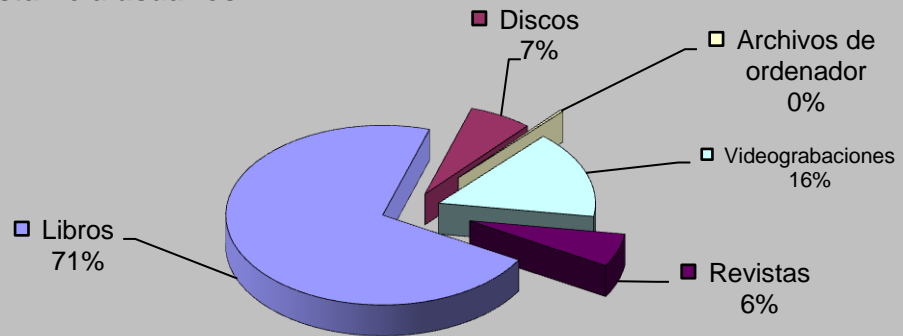

TIPO	Nº ACTIVIDADES
Visitas	7
Exposiciones	0
Clubs de lectura	0
Hora cuentos	13
Charlas y Talleres	0
Cursos	4
Guías de lectura	0
Publicaciones	0
TOTAL	24

VISITANTES

Visitantes hombres	3.393
Visitantes mujeres	2.902
Visitantes niños	559
Visitantes niñas	684
Visitantes adultos	6.295
Visitantes infantiles	1.243
Total visitantes/año	7.538
Total usuarios actividades/año	2.153
Total visitantes/año+usuarios/año	9.691

Cursos mediateca	0	Usuarios mediateca	907
Usuarios cursos mediateca	0	Total usuarios mediateca+cursos mediateca	907

DISTRIBUCIÓN DE GASTO

Libros	3.726,11 €	Publicaciones periódicas	2.868,13 €
Otros soportes	1.392,59 €		
Total fondo	5.118,70 €	Total gasto (fondo y publ. periódicas)	7.986,83 €

Fondos

Préstamo a usuarios

Visitantes

VISITANTES

PRÉSTAMOS

USUARIOS (INTERANUAL)

PRÉSTAMO (INTERANUAL)

MEDIATECA (INTERANUAL)