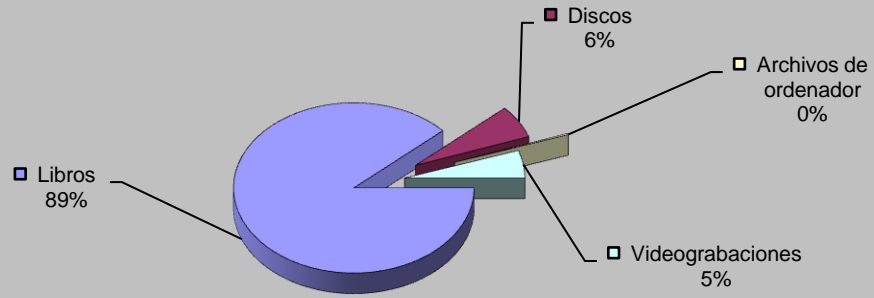

Fondos

Préstamo a usuarios

Visitantes

VISITANTES