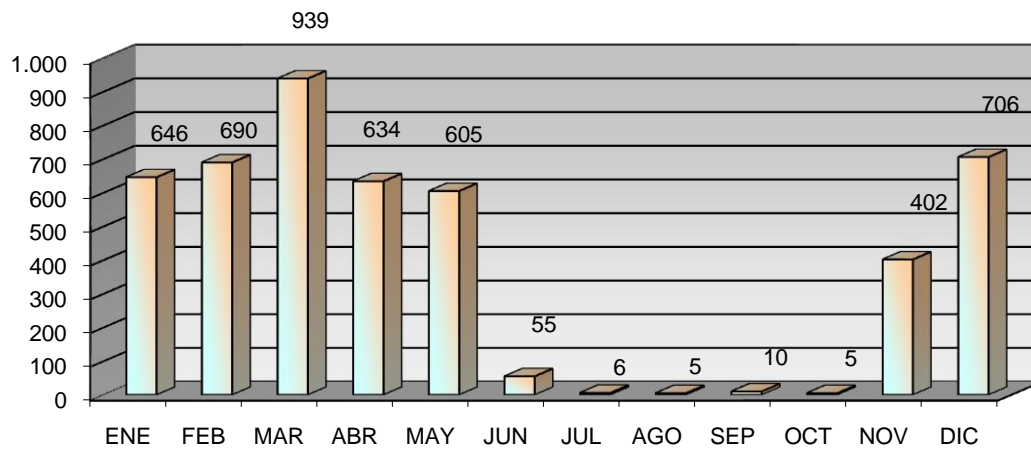

TIPO	Nº ACTIVIDADES
Visitas	7
Exposiciones	0
Clubs de lectura	0
Hora cuentos	13
Charlas y Talleres	0
Cursos	4
Guías de lectura	0
Publicaciones	0
TOTAL	24

VISITANTES

Visitantes hombres	3.393
Visitantes mujeres	2.902
Visitantes niños	559
Visitantes niñas	684
Visitantes adultos	6.295
Visitantes infantiles	1.243
Total visitantes/año	7.538
Total usuarios actividades/año	2.153
Total visitantes/año+usuarios/año	9.691

Cursos mediateca	0	Usuarios mediateca	907
Usuarios cursos mediateca	0	Total usuarios mediateca+cursos mediateca	907

DISTRIBUCIÓN DE GASTO

Libros	3.726,11 €	Publicaciones periódicas	2.868,13 €
Otros soportes	1.392,59 €		
Total fondo	5.118,70 €	Total gasto (fondo y publ. periódicas)	7.986,83 €

Fondos

Préstamo a usuarios

Visitantes

VISITANTES

PRÉSTAMOS

USUARIOS (INTERANUAL)

PRÉSTAMO (INTERANUAL)

MEDIATECA (INTERANUAL)