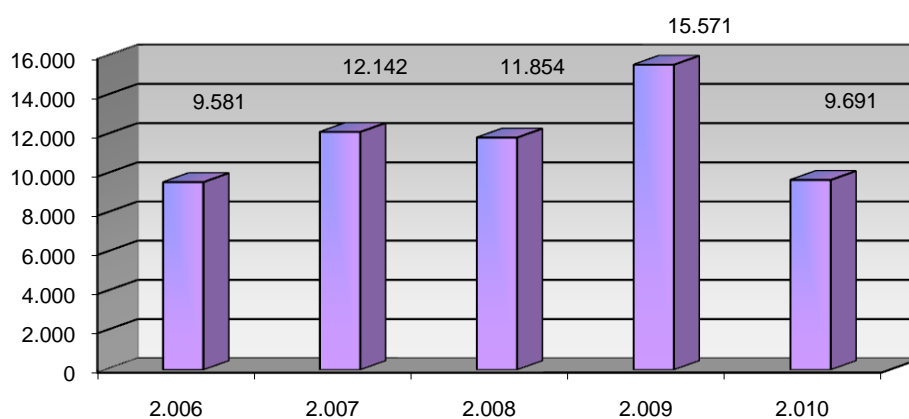

TIPO	Nº ACTIVIDADES
Visitas	7
Exposiciones	0
Clubs de lectura	0
Hora cuentos	13
Charlas y Talleres	0
Cursos	4
Guías de lectura	0
Publicaciones	0
TOTAL	24

VISITANTES

Visitantes hombres	3.393
Visitantes mujeres	2.902
Visitantes niños	559
Visitantes niñas	684
Visitantes adultos	6.295
Visitantes infantiles	1.243
Total visitantes/año	7.538
Total usuarios actividades/año	2.153
Total visitantes/año+usuarios/año	9.691

Cursos mediateca	0	Usuarios mediateca	907
Usuarios cursos mediateca	0	Total usuarios mediateca+cursos mediateca	907

DISTRIBUCIÓN DE GASTO

Libros	3.726,11 €	Publicaciones periódicas	2.868,13 €
Otros soportes	1.392,59 €		
Total fondo	5.118,70 €	Total gasto (fondo y publ. periódicas)	7.986,83 €

Fondos

Préstamo a usuarios

Visitantes

VISITANTES

PRÉSTAMOS

USUARIOS (INTERANUAL)

PRÉSTAMO (INTERANUAL)

MEDIATECA (INTERANUAL)