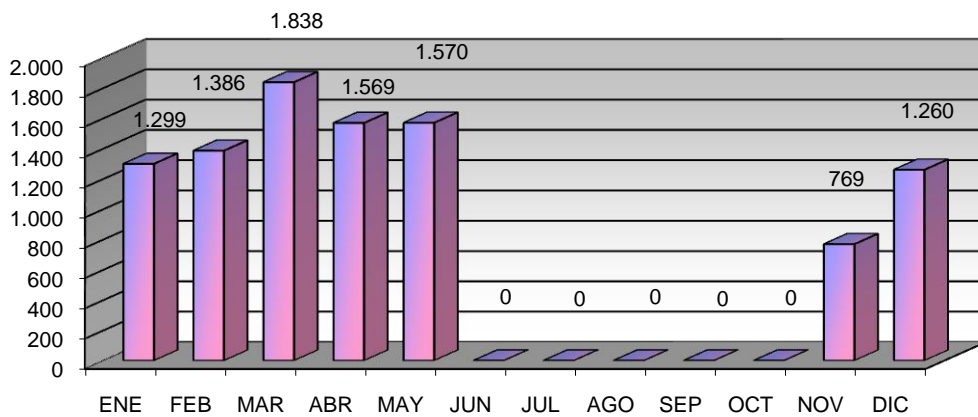

TIPO	Nº ACTIVIDADES
Visitas	7
Exposiciones	0
Clubs de lectura	0
Hora cuentos	13
Charlas y Talleres	0
Cursos	4
Guías de lectura	0
Publicaciones	0
TOTAL	24

VISITANTES

Visitantes hombres	3.393
Visitantes mujeres	2.902
Visitantes niños	559
Visitantes niñas	684
Visitantes adultos	6.295
Visitantes infantiles	1.243
Total visitantes/año	7.538
Total usuarios actividades/año	2.153
Total visitantes/año+usuarios/año	9.691

Cursos mediateca	0	Usuarios mediateca	907
Usuarios cursos mediateca	0	Total usuarios mediateca+cursos mediateca	907

DISTRIBUCIÓN DE GASTO

Libros	3.726,11 €	Publicaciones periódicas	2.868,13 €
Otros soportes	1.392,59 €		
Total fondo	5.118,70 €	Total gasto (fondo y publ. periódicas)	7.986,83 €

Fondos

Préstamo a usuarios

Visitantes

VISITANTES

PRÉSTAMOS

USUARIOS (INTERANUAL)

PRÉSTAMO (INTERANUAL)

MEDIATECA (INTERANUAL)