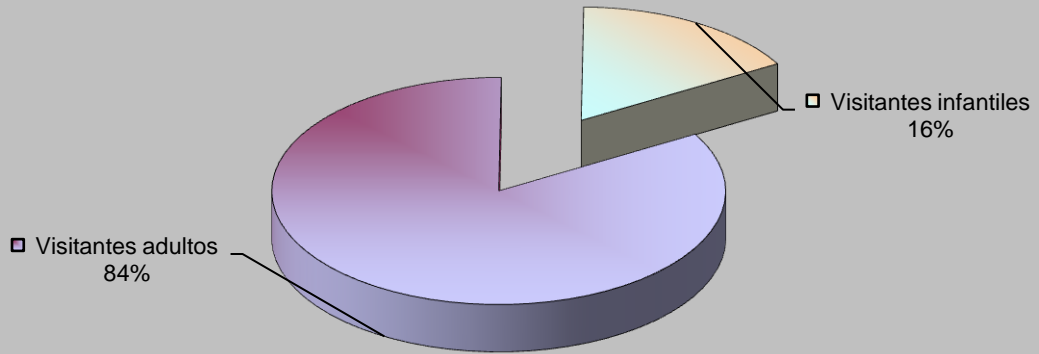

TIPO	Nº ACTIVIDADES
Visitas	7
Exposiciones	0
Clubs de lectura	0
Hora cuentos	13
Charlas y Talleres	0
Cursos	4
Guías de lectura	0
Publicaciones	0
TOTAL	24

VISITANTES

Visitantes hombres	3.393
Visitantes mujeres	2.902
Visitantes niños	559
Visitantes niñas	684
Visitantes adultos	6.295
Visitantes infantiles	1.243
Total visitantes/año	7.538
Total usuarios actividades/año	2.153
Total visitantes/año+usuarios/año	9.691

Cursos mediateca	0	Usuarios mediateca	907
Usuarios cursos mediateca	0	Total usuarios mediateca+cursos mediateca	907

DISTRIBUCIÓN DE GASTO

Libros	3.726,11 €	Publicaciones periódicas	2.868,13 €
Otros soportes	1.392,59 €		
Total fondo	5.118,70 €	Total gasto (fondo y publ. periódicas)	7.986,83 €

Fondos

Préstamo a usuarios

Visitantes

VISITANTES

PRÉSTAMOS

USUARIOS (INTERANUAL)

PRÉSTAMO (INTERANUAL)

MEDIATECA (INTERANUAL)