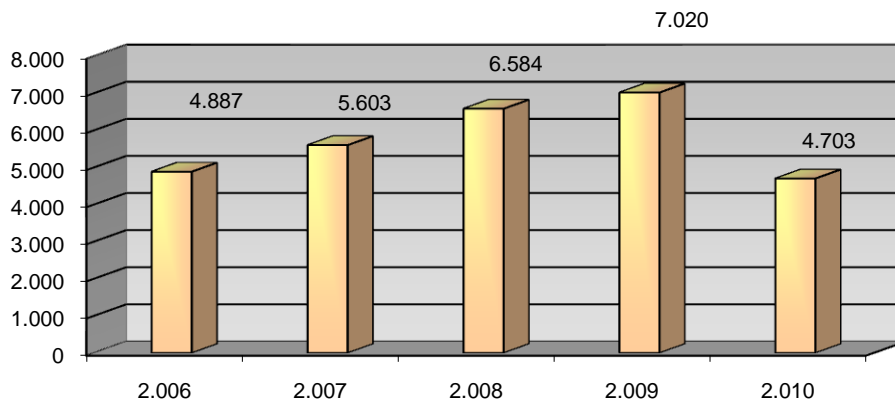

TIPO	Nº ACTIVIDADES
Visitas	7
Exposiciones	0
Clubs de lectura	0
Hora cuentos	13
Charlas y Talleres	0
Cursos	4
Guías de lectura	0
Publicaciones	0
TOTAL	24

VISITANTES

Visitantes hombres	3.393
Visitantes mujeres	2.902
Visitantes niños	559
Visitantes niñas	684
Visitantes adultos	6.295
Visitantes infantiles	1.243
Total visitantes/año	7.538
Total usuarios actividades/año	2.153
Total visitantes/año+usuarios/año	9.691

Cursos mediateca	0	Usuarios mediateca	907
Usuarios cursos mediateca	0	Total usuarios mediateca+cursos mediateca	907

DISTRIBUCIÓN DE GASTO

Libros	3.726,11 €	Publicaciones periódicas	2.868,13 €
Otros soportes	1.392,59 €		
Total fondo	5.118,70 €	Total gasto (fondo y publ. periódicas)	7.986,83 €

Fondos

Préstamo a usuarios

Visitantes

VISITANTES

PRÉSTAMOS

USUARIOS (INTERANUAL)

PRÉSTAMO (INTERANUAL)

MEDIATECA (INTERANUAL)