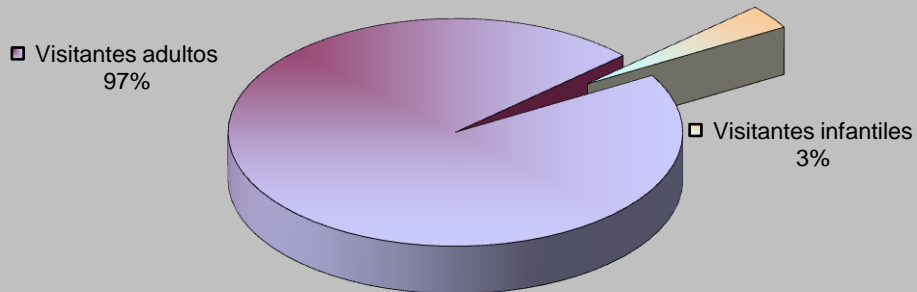

ACTIVIDADES CULTURALES

TIPO	Nº ACTIVIDADES
Visitas	6
Exposiciones	19
Clubs de lectura	25
Hora cuentos	32
Charlas y Talleres	4
Cursos	26
Guías de lectura	18
Publicaciones	20
TOTAL	150

VISITANTES

Visitantes hombres	117.094
Visitantes mujeres	98.806
Visitantes niños	3.497
Visitantes niñas	4.237
Visitantes adultos	215.900
Visitantes infantiles	7.734
Total visitantes/año	223.634
Total usuarios actividades/año	1.890
Total visitantes/año+usuarios/año	225.524

Cursos mediateca	13	Usuarios mediateca	17.769
Usuarios cursos mediateca	2.198	Total usuarios mediateca+cursos mediateca	19.967

DISTRIBUCIÓN DE GASTO

Libros	13.225,55 €	Publicaciones periódicas	10.956,22 €
Otros soportes	3.952,39 €		
Total fondo	17.177,94 €	Total gasto (fondo y publ. periódicas)	28.134,16 €

Fondos

Préstamo a usuarios

Visitantes

VISITANTES

PRÉSTAMOS

USUARIOS (INTERANUAL)

PRÉSTAMO (INTERANUAL)

MEDIATECA (INTERANUAL)