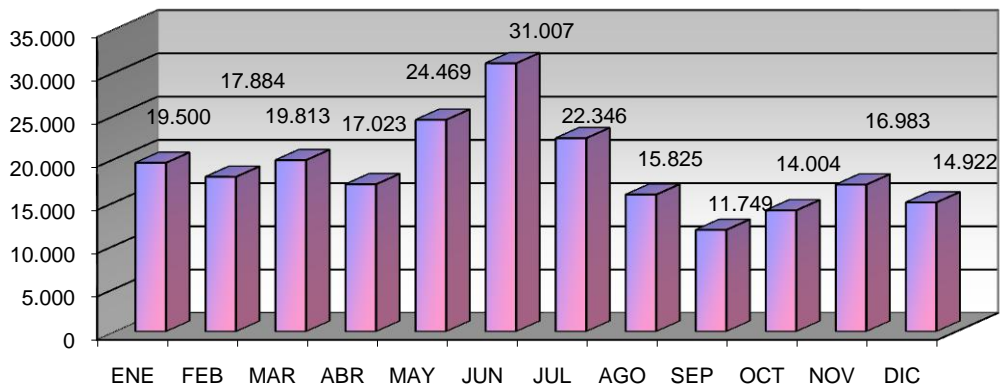

ACTIVIDADES CULTURALES

TIPO	Nº ACTIVIDADES
Visitas	6
Exposiciones	19
Clubs de lectura	25
Hora cuentos	32
Charlas y Talleres	4
Cursos	26
Guías de lectura	18
Publicaciones	20
TOTAL	150

VISITANTES

Visitantes hombres	117.094
Visitantes mujeres	98.806
Visitantes niños	3.497
Visitantes niñas	4.237
Visitantes adultos	215.900
Visitantes infantiles	7.734
Total visitantes/año	223.634
Total usuarios actividades/año	1.890
Total visitantes/año+usuarios/año	225.524

Cursos mediateca	13	Usuarios mediateca	17.769
Usuarios cursos mediateca	2.198	Total usuarios mediateca+cursos mediateca	19.967

DISTRIBUCIÓN DE GASTO

Libros	13.225,55 €	Publicaciones periódicas	10.956,22 €
Otros soportes	3.952,39 €		
Total fondo	17.177,94 €	Total gasto (fondo y publ. periódicas)	28.134,16 €

Fondos

Préstamo a usuarios

Visitantes

VISITANTES

PRÉSTAMOS

USUARIOS (INTERANUAL)

PRÉSTAMO (INTERANUAL)

MEDIATECA (INTERANUAL)