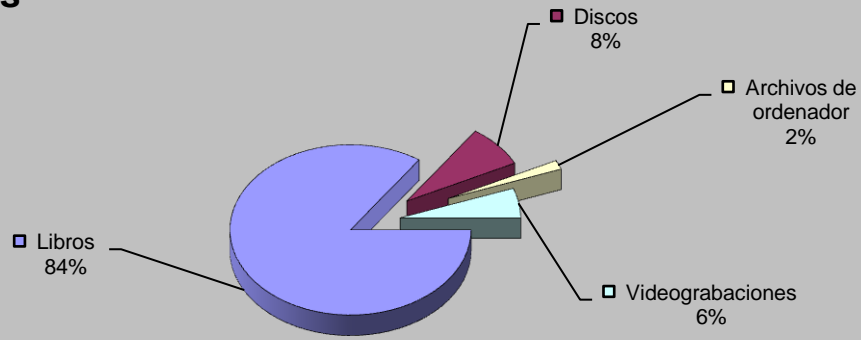

Fondos

Préstamo a usuarios

Visitantes

VISITANTES