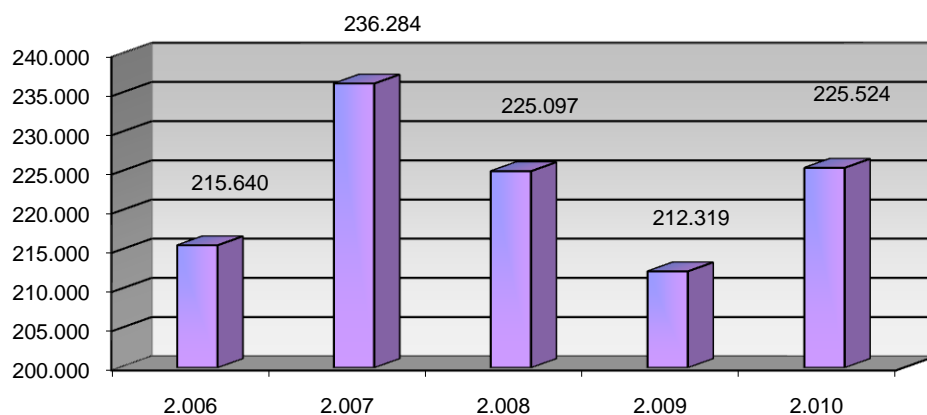

ACTIVIDADES CULTURALES

TIPO	Nº ACTIVIDADES
Visitas	6
Exposiciones	19
Clubs de lectura	25
Hora cuentos	32
Charlas y Talleres	4
Cursos	26
Guías de lectura	18
Publicaciones	20
TOTAL	150

VISITANTES

Visitantes hombres	117.094
Visitantes mujeres	98.806
Visitantes niños	3.497
Visitantes niñas	4.237
Visitantes adultos	215.900
Visitantes infantiles	7.734
Total visitantes/año	223.634
Total usuarios actividades/año	1.890
Total visitantes/año+usuarios/año	225.524

Cursos mediateca	13	Usuarios mediateca	17.769
Usuarios cursos mediateca	2.198	Total usuarios mediateca+cursos mediateca	19.967

DISTRIBUCIÓN DE GASTO

Libros	13.225,55 €	Publicaciones periódicas	10.956,22 €
Otros soportes	3.952,39 €		
Total fondo	17.177,94 €	Total gasto (fondo y publ. periódicas)	28.134,16 €

Fondos

Préstamo a usuarios

Visitantes

VISITANTES

PRÉSTAMOS

USUARIOS (INTERANUAL)

PRÉSTAMO (INTERANUAL)

MEDIATECA (INTERANUAL)