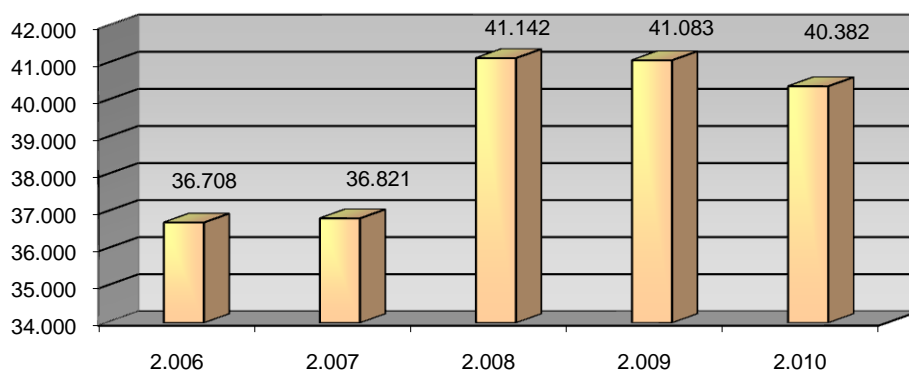

ACTIVIDADES CULTURALES

TIPO	Nº ACTIVIDADES
Visitas	6
Exposiciones	19
Clubs de lectura	25
Hora cuentos	32
Charlas y Talleres	4
Cursos	26
Guías de lectura	18
Publicaciones	20
TOTAL	150

VISITANTES

Visitantes hombres	117.094
Visitantes mujeres	98.806
Visitantes niños	3.497
Visitantes niñas	4.237
Visitantes adultos	215.900
Visitantes infantiles	7.734
Total visitantes/año	223.634
Total usuarios actividades/año	1.890
Total visitantes/año+usuarios/año	225.524

Cursos mediateca	13	Usuarios mediateca	17.769
Usuarios cursos mediateca	2.198	Total usuarios mediateca+cursos mediateca	19.967

DISTRIBUCIÓN DE GASTO

Libros	13.225,55 €	Publicaciones periódicas	10.956,22 €
Otros soportes	3.952,39 €		
Total fondo	17.177,94 €	Total gasto (fondo y publ. periódicas)	28.134,16 €

Fondos

Préstamo a usuarios

Visitantes

VISITANTES

PRÉSTAMOS

USUARIOS (INTERANUAL)

PRÉSTAMO (INTERANUAL)

MEDIATECA (INTERANUAL)