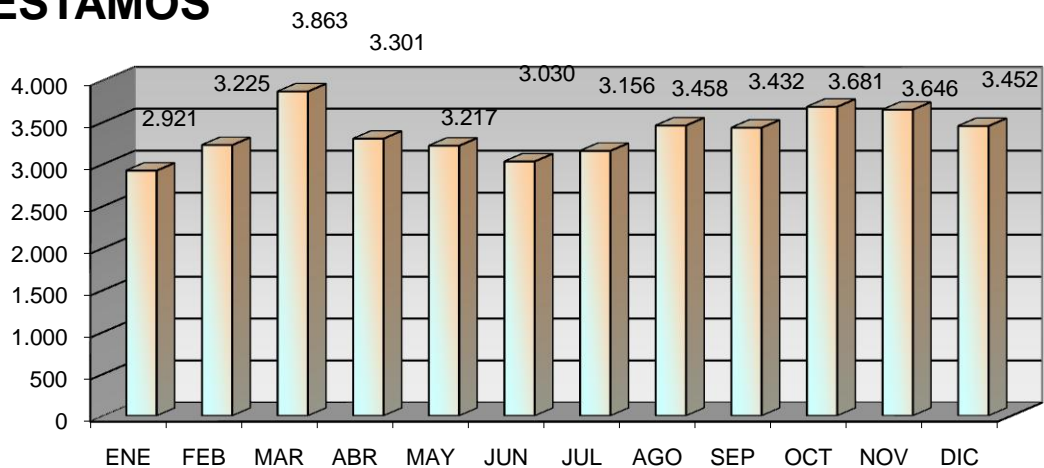

ACTIVIDADES CULTURALES

TIPO	Nº ACTIVIDADES
Visitas	6
Exposiciones	19
Clubs de lectura	25
Hora cuentos	32
Charlas y Talleres	4
Cursos	26
Guías de lectura	18
Publicaciones	20
TOTAL	150

VISITANTES

Visitantes hombres	117.094
Visitantes mujeres	98.806
Visitantes niños	3.497
Visitantes niñas	4.237
Visitantes adultos	215.900
Visitantes infantiles	7.734
Total visitantes/año	223.634
Total usuarios actividades/año	1.890
Total visitantes/año+usuarios/año	225.524

Cursos mediateca	13	Usuarios mediateca	17.769
Usuarios cursos mediateca	2.198	Total usuarios mediateca+cursos mediateca	19.967

DISTRIBUCIÓN DE GASTO

Libros	13.225,55 €	Publicaciones periódicas	10.956,22 €
Otros soportes	3.952,39 €		
Total fondo	17.177,94 €	Total gasto (fondo y publ. periódicas)	28.134,16 €

Fondos

Préstamo a usuarios

Visitantes

VISITANTES

PRÉSTAMOS

USUARIOS (INTERANUAL)

PRÉSTAMO (INTERANUAL)

MEDIATECA (INTERANUAL)