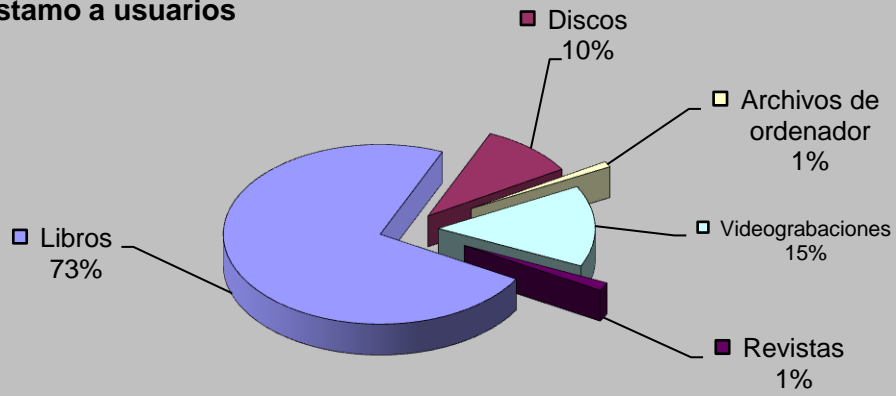

ACTIVIDADES CULTURALES

TIPO	Nº ACTIVIDADES
Visitas	6
Exposiciones	19
Clubs de lectura	25
Hora cuentos	32
Charlas y Talleres	4
Cursos	26
Guías de lectura	18
Publicaciones	20
TOTAL	150

VISITANTES

Visitantes hombres	117.094
Visitantes mujeres	98.806
Visitantes niños	3.497
Visitantes niñas	4.237
Visitantes adultos	215.900
Visitantes infantiles	7.734
Total visitantes/año	223.634
Total usuarios actividades/año	1.890
Total visitantes/año+usuarios/año	225.524

Cursos mediateca	13	Usuarios mediateca	17.769
Usuarios cursos mediateca	2.198	Total usuarios mediateca+cursos mediateca	19.967

DISTRIBUCIÓN DE GASTO

Libros	13.225,55 €	Publicaciones periódicas	10.956,22 €
Otros soportes	3.952,39 €		
Total fondo	17.177,94 €	Total gasto (fondo y publ. periódicas)	28.134,16 €

Fondos

Préstamo a usuarios

Visitantes

VISITANTES

PRÉSTAMOS

USUARIOS (INTERANUAL)

PRÉSTAMO (INTERANUAL)

MEDIATECA (INTERANUAL)