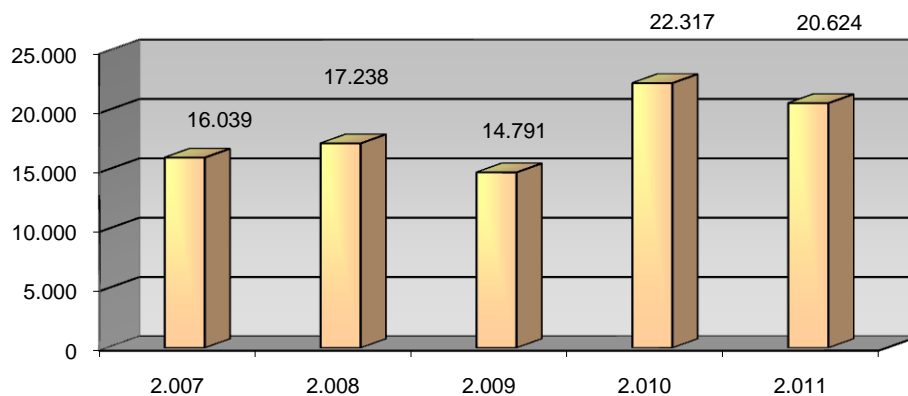

ACTIVIDADES CULTURALES

TIPO	Nº ACTIVIDADES
Visitas	8
Exposiciones	41
Clubs de lectura	8
Hora cuentos	17
Charlas y Talleres	0
Cursos	16
Guías de lectura	1
Publicaciones	33
TOTAL	124

VISITANTES

Visitantes hombres	17.191
Visitantes mujeres	13.865
Visitantes niños	2.136
Visitantes niñas	2.436
Visitantes adultos	31.056
Visitantes infantiles	4.572
Total visitantes/año	35.628
Total usuarios actividades/año	3.082
Total visitantes/año+usuarios/año	38.710

Cursos mediateca	7	Usuarios mediateca	7.386
Usuarios cursos mediateca	2.738	Total usuarios mediateca+cursos mediateca	10.124

DISTRIBUCIÓN DE GASTO

Libros	5.779,47 €	Publicaciones periódicas	5.871,79 €
Otros soportes	1.409,10 €		
Total fondo	7.188,58 €	Total gasto (fondo y publ. periódicas)	13.060,37 €

Fondos

Préstamo a usuarios

Visitantes

VISITANTES

PRÉSTAMOS

USUARIOS (INTERANUAL)

PRÉSTAMO (INTERANUAL)

MEDIATECA (INTERANUAL)