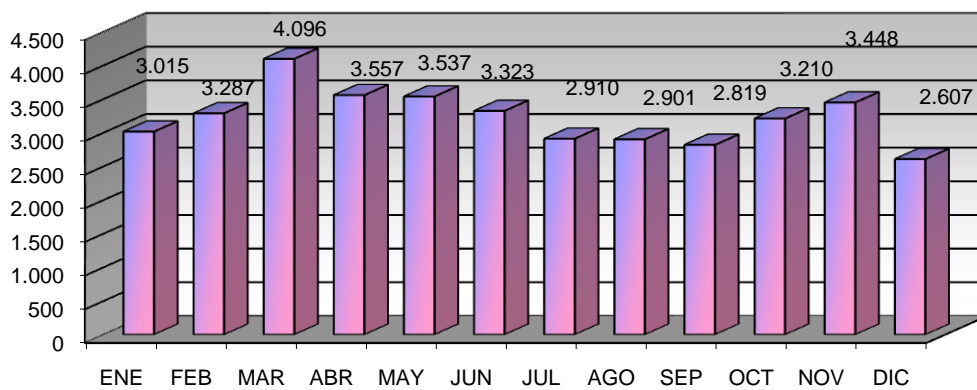

ACTIVIDADES CULTURALES

TIPO	Nº ACTIVIDADES
Visitas	8
Exposiciones	41
Clubs de lectura	8
Hora cuentos	17
Charlas y Talleres	0
Cursos	16
Guías de lectura	1
Publicaciones	33
TOTAL	124

VISITANTES

Visitantes hombres	17.191
Visitantes mujeres	13.865
Visitantes niños	2.136
Visitantes niñas	2.436
Visitantes adultos	31.056
Visitantes infantiles	4.572
Total visitantes/año	35.628
Total usuarios actividades/año	3.082
Total visitantes/año+usuarios/año	38.710

Cursos mediateca	7	Usuarios mediateca	7.386
Usuarios cursos mediateca	2.738	Total usuarios mediateca+cursos mediateca	10.124

DISTRIBUCIÓN DE GASTO

Libros	5.779,47 €	Publicaciones periódicas	5.871,79 €
Otros soportes	1.409,10 €		
Total fondo	7.188,58 €	Total gasto (fondo y publ. periódicas)	13.060,37 €

Fondos

Préstamo a usuarios

Visitantes

VISITANTES

PRÉSTAMOS

USUARIOS (INTERANUAL)

PRÉSTAMO (INTERANUAL)

MEDIATECA (INTERANUAL)