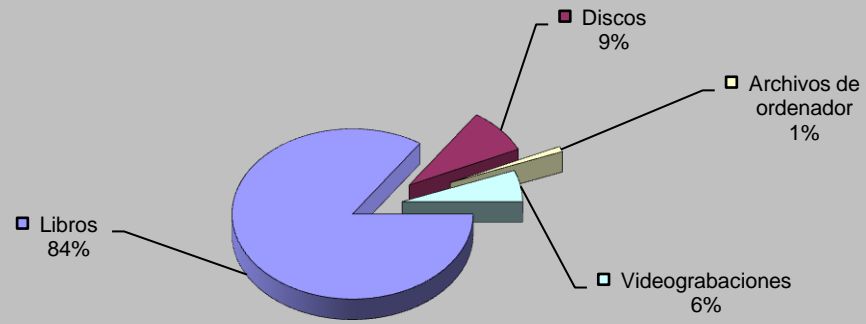

Fondos

Préstamo a usuarios

Visitantes

VISITANTES