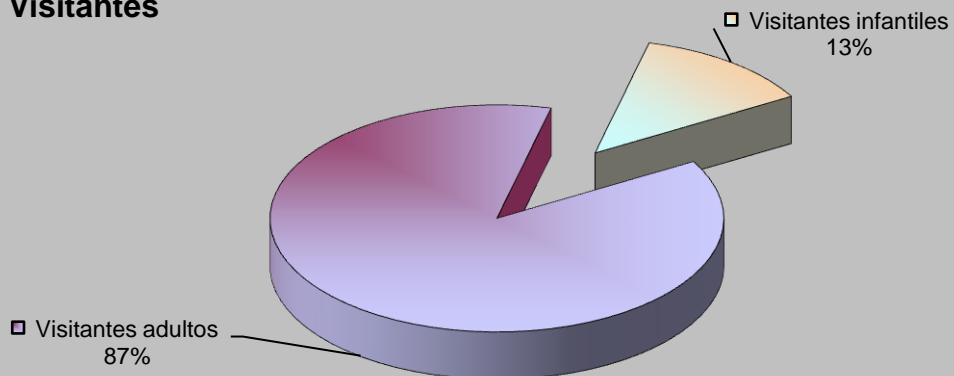

ACTIVIDADES CULTURALES

TIPO	Nº ACTIVIDADES
Visitas	8
Exposiciones	41
Clubs de lectura	8
Hora cuentos	17
Charlas y Talleres	0
Cursos	16
Guías de lectura	1
Publicaciones	33
TOTAL	124

VISITANTES

Visitantes hombres	17.191
Visitantes mujeres	13.865
Visitantes niños	2.136
Visitantes niñas	2.436
Visitantes adultos	31.056
Visitantes infantiles	4.572
Total visitantes/año	35.628
Total usuarios actividades/año	3.082
Total visitantes/año+usuarios/año	38.710

Cursos mediateca	7	Usuarios mediateca	7.386
Usuarios cursos mediateca	2.738	Total usuarios mediateca+cursos mediateca	10.124

DISTRIBUCIÓN DE GASTO

Libros	5.779,47 €	Publicaciones periódicas	5.871,79 €
Otros soportes	1.409,10 €		
Total fondo	7.188,58 €	Total gasto (fondo y publ. periódicas)	13.060,37 €

Fondos

Préstamo a usuarios

Visitantes

VISITANTES

PRÉSTAMOS

USUARIOS (INTERANUAL)

PRÉSTAMO (INTERANUAL)

MEDIATECA (INTERANUAL)