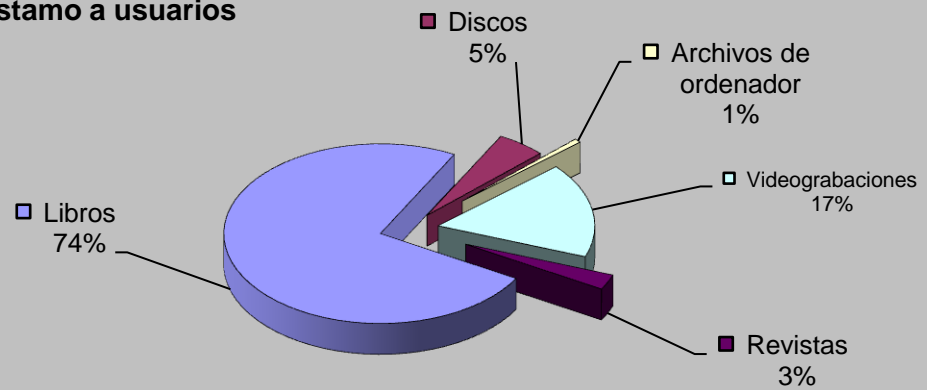

ACTIVIDADES CULTURALES

TIPO	Nº ACTIVIDADES
Visitas	8
Exposiciones	41
Clubs de lectura	8
Hora cuentos	17
Charlas y Talleres	0
Cursos	16
Guías de lectura	1
Publicaciones	33
TOTAL	124

VISITANTES

Visitantes hombres	17.191
Visitantes mujeres	13.865
Visitantes niños	2.136
Visitantes niñas	2.436
Visitantes adultos	31.056
Visitantes infantiles	4.572
Total visitantes/año	35.628
Total usuarios actividades/año	3.082
Total visitantes/año+usuarios/año	38.710

Cursos mediateca	7	Usuarios mediateca	7.386
Usuarios cursos mediateca	2.738	Total usuarios mediateca+cursos mediateca	10.124

DISTRIBUCIÓN DE GASTO

Libros	5.779,47 €	Publicaciones periódicas	5.871,79 €
Otros soportes	1.409,10 €		
Total fondo	7.188,58 €	Total gasto (fondo y publ. periódicas)	13.060,37 €

Fondos

Préstamo a usuarios

Visitantes

VISITANTES

PRÉSTAMOS

USUARIOS (INTERANUAL)

PRÉSTAMO (INTERANUAL)

MEDIATECA (INTERANUAL)