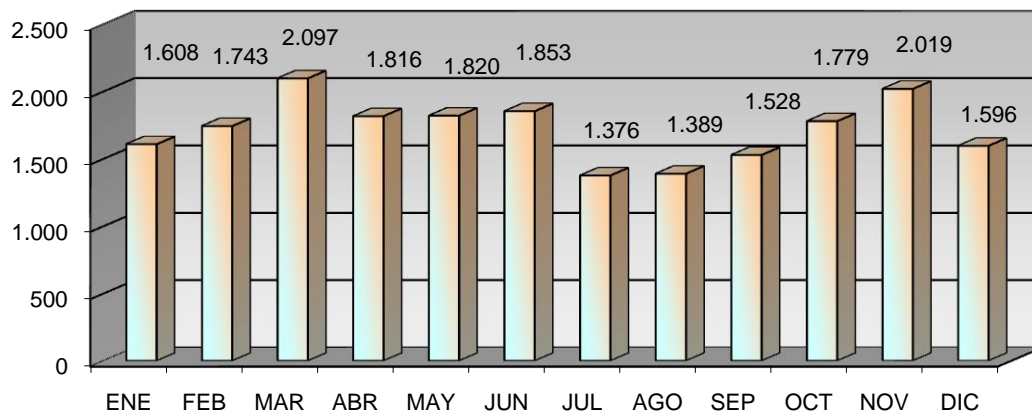

Cursos mediateca	7	Usuarios mediateca	7.386
Usuarios cursos mediateca	2.738	Total usuarios mediateca+cursos mediateca	10.124

DISTRIBUCIÓN DE GASTO

Libros	5.779,47 €	Publicaciones periódicas	5.871,79 €
Otros soportes	1.409,10 €		
Total fondo	7.188,58 €	Total gasto (fondo y publ. periódicas)	13.060,37 €

Fondos

Préstamo a usuarios

Visitantes

VISITANTES

PRÉSTAMOS

USUARIOS (INTERANUAL)

PRÉSTAMO (INTERANUAL)

MEDIATECA (INTERANUAL)