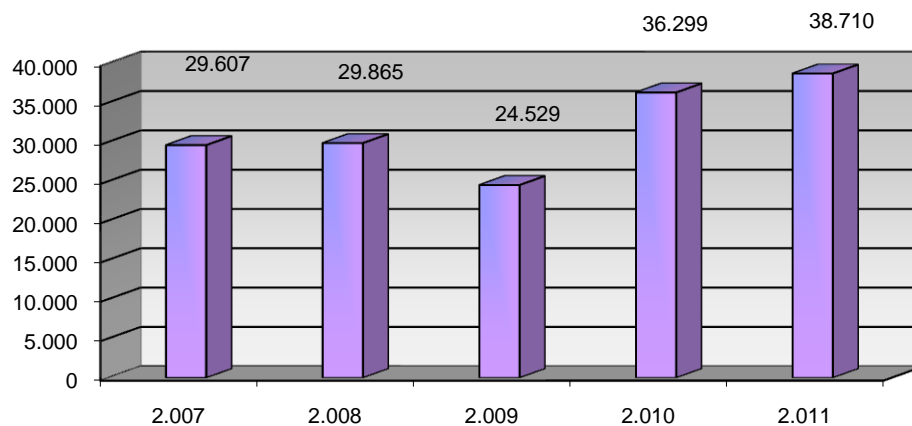

ACTIVIDADES CULTURALES

TIPO	Nº ACTIVIDADES
Visitas	8
Exposiciones	41
Clubs de lectura	8
Hora cuentos	17
Charlas y Talleres	0
Cursos	16
Guías de lectura	1
Publicaciones	33
TOTAL	124

VISITANTES

Visitantes hombres	17.191
Visitantes mujeres	13.865
Visitantes niños	2.136
Visitantes niñas	2.436
Visitantes adultos	31.056
Visitantes infantiles	4.572
Total visitantes/año	35.628
Total usuarios actividades/año	3.082
Total visitantes/año+usuarios/año	38.710

Cursos mediateca	7	Usuarios mediateca	7.386
Usuarios cursos mediateca	2.738	Total usuarios mediateca+cursos mediateca	10.124

DISTRIBUCIÓN DE GASTO

Libros	5.779,47 €	Publicaciones periódicas	5.871,79 €
Otros soportes	1.409,10 €		
Total fondo	7.188,58 €	Total gasto (fondo y publ. periódicas)	13.060,37 €

Fondos

Préstamo a usuarios

Visitantes

VISITANTES

PRÉSTAMOS

USUARIOS (INTERANUAL)

PRÉSTAMO (INTERANUAL)

MEDIATECA (INTERANUAL)