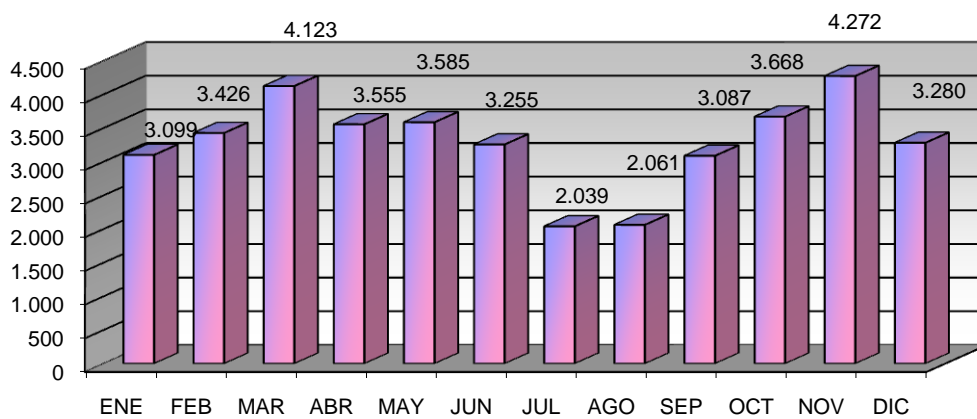

ACTIVIDADES CULTURALES

TIPO	Nº ACTIVIDADES
Visitas	19
Exposiciones	0
Clubs de lectura	0
Hora cuentos	18
Charlas y Talleres	0
Cursos	38
Guías de lectura	0
Publicaciones	2
TOTAL	77

VISITANTES

Visitantes hombres	19.044
Visitantes mujeres	12.513
Visitantes niños	1.859
Visitantes niñas	2.069
Visitantes adultos	31.557
Visitantes infantiles	3.928
Total visitantes/año	35.485
Total usuarios actividades/año	3.965
Total visitantes/año+usuarios/año	39.450

Cursos mediateca	36	Usuarios mediateca	10.103
Usuarios cursos mediateca	1.284	Total usuarios mediateca+cursos mediateca	11.387

DISTRIBUCIÓN DE GASTO

Libros	4.246,92 €	Publicaciones periódicas	5.214,46 €
Otros soportes	407,45 €		
Total fondo	4.654,37 €	Total gasto (fondo y publ. periódicas)	9.868,83 €

Fondos

Préstamo a usuarios

Visitantes

VISITANTES

PRÉSTAMOS

USUARIOS (INTERANUAL)

PRÉSTAMO (INTERANUAL)

MEDIATECA (INTERANUAL)