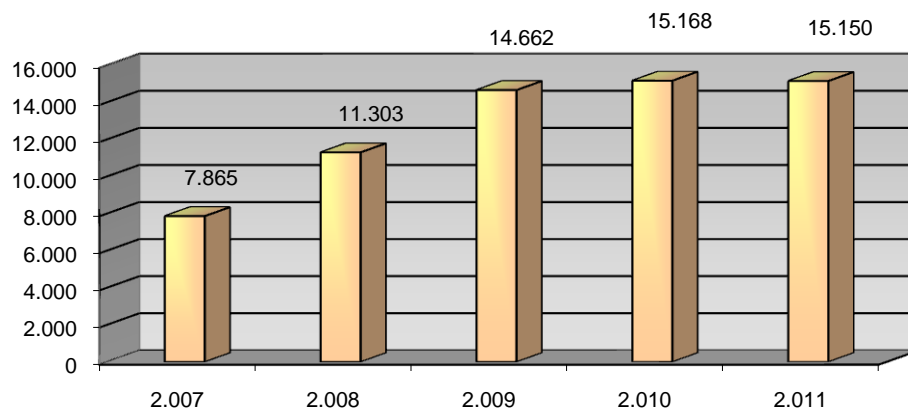

ACTIVIDADES CULTURALES

TIPO	Nº ACTIVIDADES
Visitas	19
Exposiciones	0
Clubs de lectura	0
Hora cuentos	18
Charlas y Talleres	0
Cursos	38
Guías de lectura	0
Publicaciones	2
TOTAL	77

VISITANTES

Visitantes hombres	19.044
Visitantes mujeres	12.513
Visitantes niños	1.859
Visitantes niñas	2.069
Visitantes adultos	31.557
Visitantes infantiles	3.928
Total visitantes/año	35.485
Total usuarios actividades/año	3.965
Total visitantes/año+usuarios/año	39.450

Cursos mediateca	36	Usuarios mediateca	10.103
Usuarios cursos mediateca	1.284	Total usuarios mediateca+cursos mediateca	11.387

DISTRIBUCIÓN DE GASTO

Libros	4.246,92 €	Publicaciones periódicas	5.214,46 €
Otros soportes	407,45 €		
Total fondo	4.654,37 €	Total gasto (fondo y publ. periódicas)	9.868,83 €

Fondos

Préstamo a usuarios

Visitantes

VISITANTES

PRÉSTAMOS

USUARIOS (INTERANUAL)

PRÉSTAMO (INTERANUAL)

MEDIATECA (INTERANUAL)