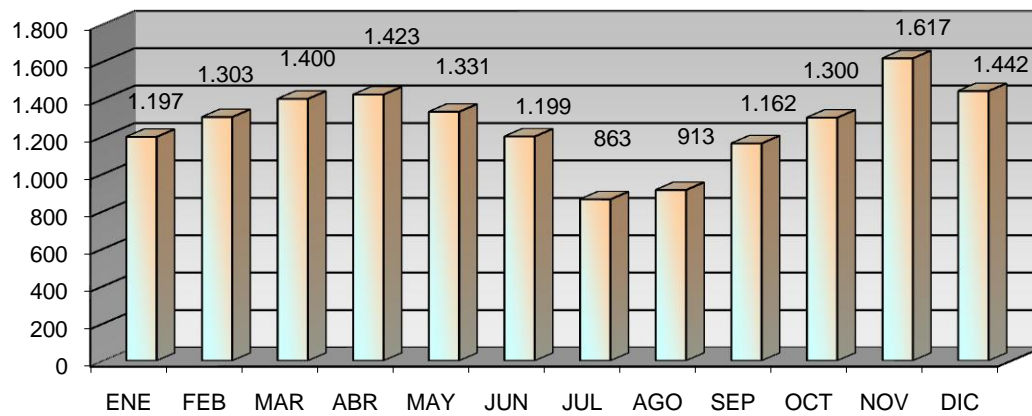

Cursos mediateca	36	Usuarios mediateca	10.103
Usuarios cursos mediateca	1.284	Total usuarios mediateca+cursos mediateca	11.387

DISTRIBUCIÓN DE GASTO

Libros	4.246,92 €	Publicaciones periódicas	5.214,46 €
Otros soportes	407,45 €		
Total fondo	4.654,37 €	Total gasto (fondo y publ. periódicas)	9.868,83 €

Fondos

Préstamo a usuarios

Visitantes

VISITANTES

PRÉSTAMOS

USUARIOS (INTERANUAL)

PRÉSTAMO (INTERANUAL)

MEDIATECA (INTERANUAL)