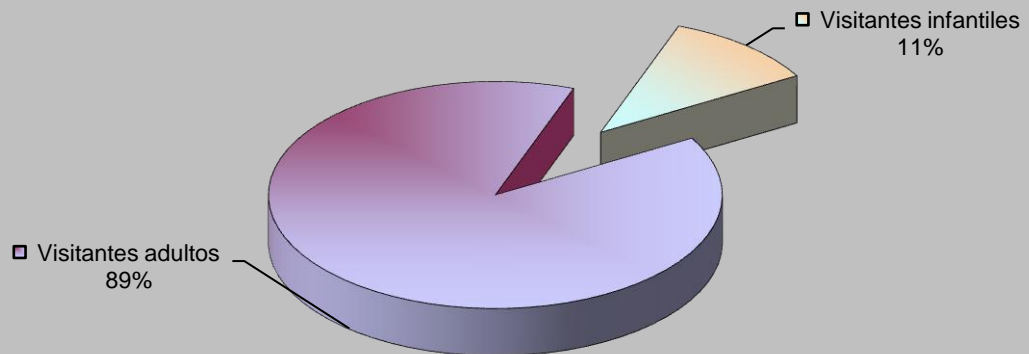

ACTIVIDADES CULTURALES

TIPO	Nº ACTIVIDADES
Visitas	19
Exposiciones	0
Clubs de lectura	0
Hora cuentos	18
Charlas y Talleres	0
Cursos	38
Guías de lectura	0
Publicaciones	2
TOTAL	77

VISITANTES

Visitantes hombres	19.044
Visitantes mujeres	12.513
Visitantes niños	1.859
Visitantes niñas	2.069
Visitantes adultos	31.557
Visitantes infantiles	3.928
Total visitantes/año	35.485
Total usuarios actividades/año	3.965
Total visitantes/año+usuarios/año	39.450

Cursos mediateca	36	Usuarios mediateca	10.103
Usuarios cursos mediateca	1.284	Total usuarios mediateca+cursos mediateca	11.387

DISTRIBUCIÓN DE GASTO

Libros	4.246,92 €	Publicaciones periódicas	5.214,46 €
Otros soportes	407,45 €		
Total fondo	4.654,37 €	Total gasto (fondo y publ. periódicas)	9.868,83 €

Fondos

Préstamo a usuarios

Visitantes

VISITANTES

PRÉSTAMOS

USUARIOS (INTERANUAL)

PRÉSTAMO (INTERANUAL)

MEDIATECA (INTERANUAL)