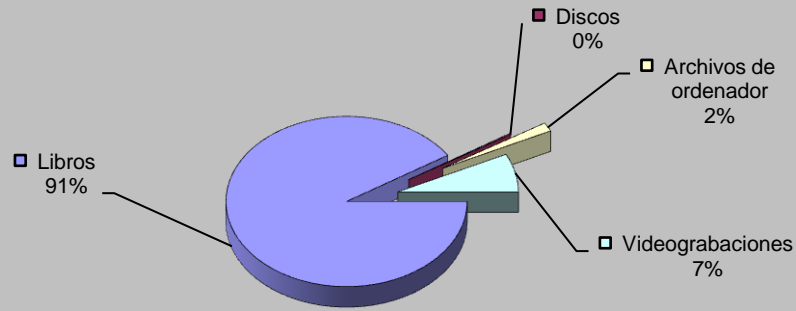

Fondos

Préstamo a usuarios

Visitantes

VISITANTES