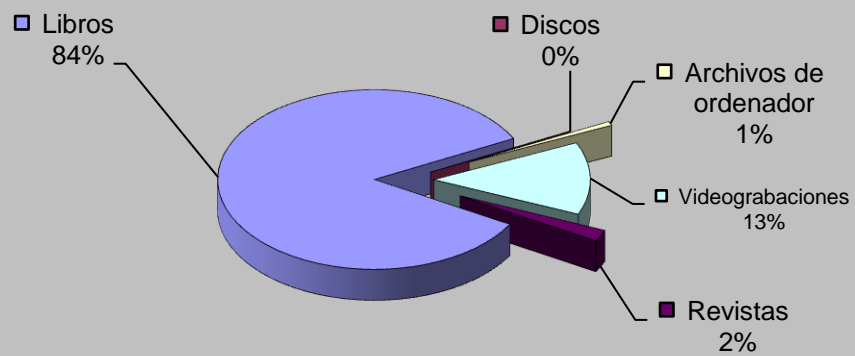

ACTIVIDADES CULTURALES

TIPO	Nº ACTIVIDADES
Visitas	19
Exposiciones	0
Clubs de lectura	0
Hora cuentos	18
Charlas y Talleres	0
Cursos	38
Guías de lectura	0
Publicaciones	2
TOTAL	77

VISITANTES

Visitantes hombres	19.044
Visitantes mujeres	12.513
Visitantes niños	1.859
Visitantes niñas	2.069
Visitantes adultos	31.557
Visitantes infantiles	3.928
Total visitantes/año	35.485
Total usuarios actividades/año	3.965
Total visitantes/año+usuarios/año	39.450

Cursos mediateca	36	Usuarios mediateca	10.103
Usuarios cursos mediateca	1.284	Total usuarios mediateca+cursos mediateca	11.387

DISTRIBUCIÓN DE GASTO

Libros	4.246,92 €	Publicaciones periódicas	5.214,46 €
Otros soportes	407,45 €		
Total fondo	4.654,37 €	Total gasto (fondo y publ. periódicas)	9.868,83 €

Fondos

Préstamo a usuarios

Visitantes

VISITANTES

PRÉSTAMOS

USUARIOS (INTERANUAL)

PRÉSTAMO (INTERANUAL)

MEDIATECA (INTERANUAL)