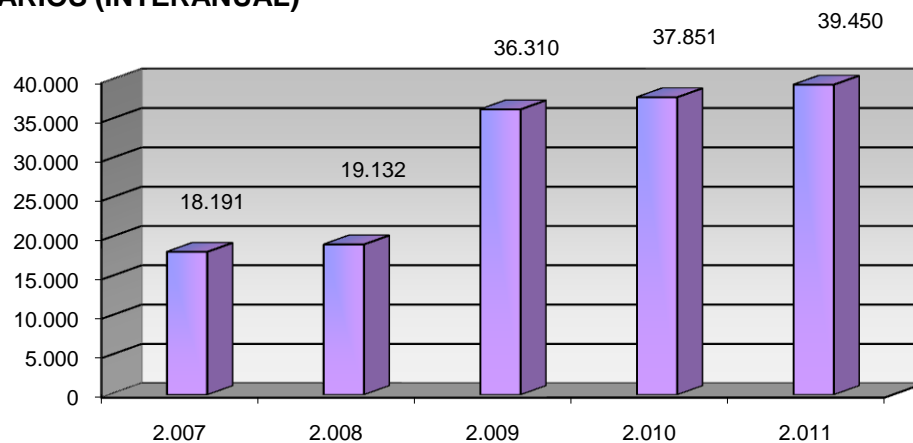

ACTIVIDADES CULTURALES

TIPO	Nº ACTIVIDADES
Visitas	19
Exposiciones	0
Clubs de lectura	0
Hora cuentos	18
Charlas y Talleres	0
Cursos	38
Guías de lectura	0
Publicaciones	2
TOTAL	77

VISITANTES

Visitantes hombres	19.044
Visitantes mujeres	12.513
Visitantes niños	1.859
Visitantes niñas	2.069
Visitantes adultos	31.557
Visitantes infantiles	3.928
Total visitantes/año	35.485
Total usuarios actividades/año	3.965
Total visitantes/año+usuarios/año	39.450

Cursos mediateca	36	Usuarios mediateca	10.103
Usuarios cursos mediateca	1.284	Total usuarios mediateca+cursos mediateca	11.387

DISTRIBUCIÓN DE GASTO

Libros	4.246,92 €	Publicaciones periódicas	5.214,46 €
Otros soportes	407,45 €		
Total fondo	4.654,37 €	Total gasto (fondo y publ. periódicas)	9.868,83 €

Fondos

Préstamo a usuarios

Visitantes

VISITANTES

PRÉSTAMOS

USUARIOS (INTERANUAL)

PRÉSTAMO (INTERANUAL)

MEDIATECA (INTERANUAL)